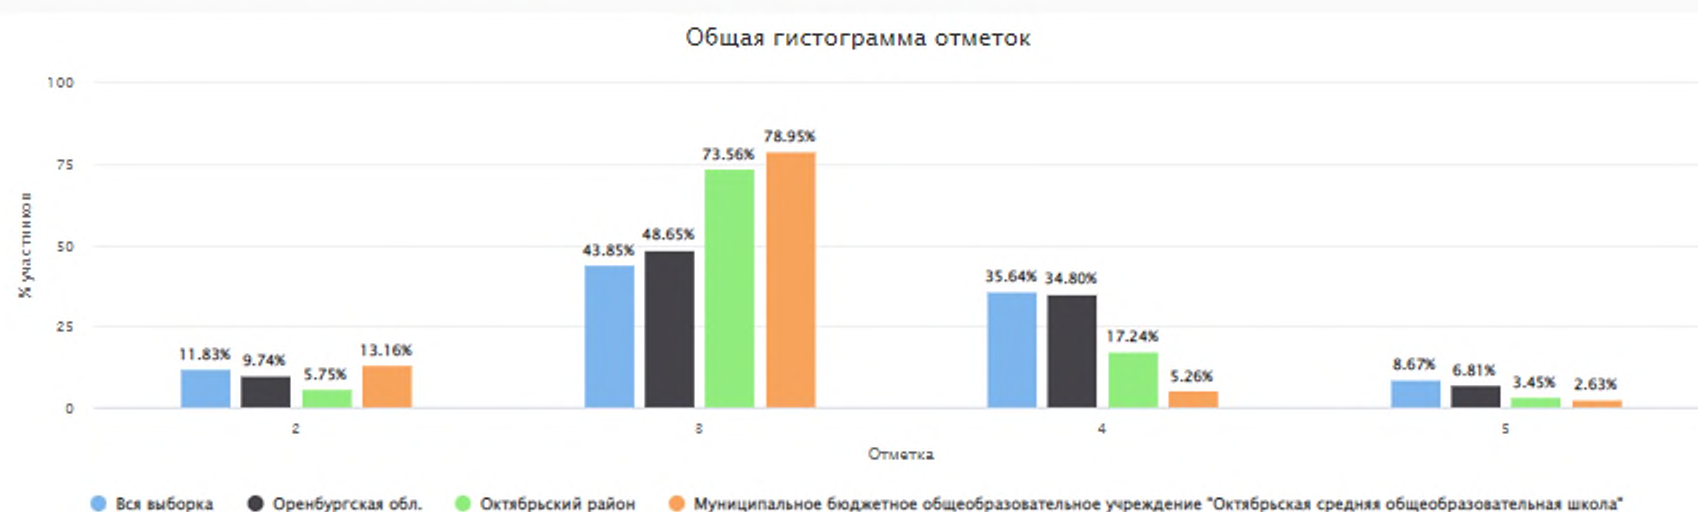

Распределение групп баллов(%)

Группы участников	Кол-во ОО	Кол-во участников	2	3	4	5
ВПР Обществознание 2022 7 класс						
Вся выборка	25932	636879	11.83	43.85	35.64	8.67
Оренбургская обл.	514	9623	9.74	48.65	34.80	6.81
Октябрьский район	7	87	5.75	73.56	17.24	3.45
Муниципальное бюджетное общеобразовательное учреждение "Октябрьская средняя общеобразовательная школа"		38	13.16	78.95	5.26	2.63

Столбец «Распределение групп баллов(%)»

Если группа баллов «2» более 50%(успеваемость менее 50%), соответствующая ячейка графы «2» маркируется серым цветом; Если кол-во учеников в группах баллов «5» и «4» в сумме более 50%(кач-во знаний более 50%), соответствующие ячейки столбцов «4» и «5» маркируются жирным шрифтом