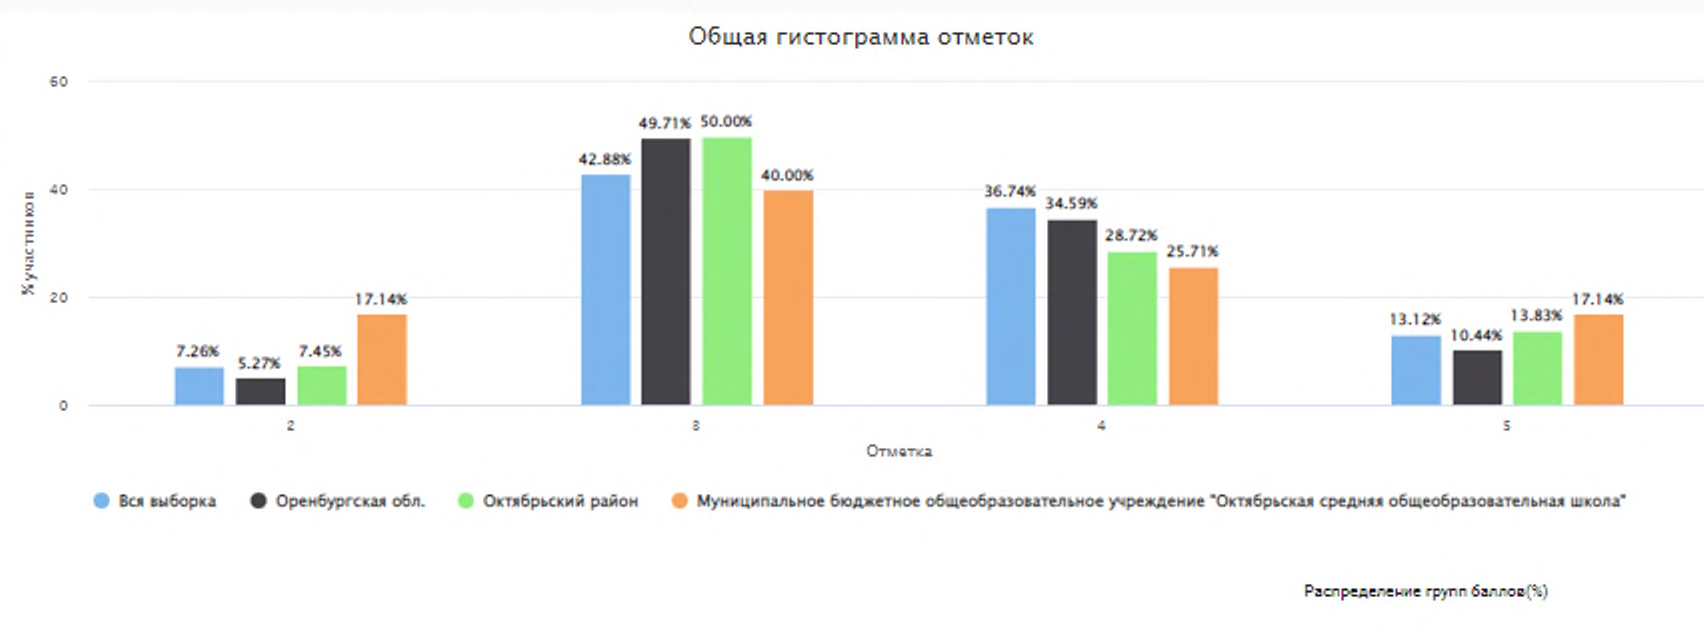

Столбец «Распределение групп баллов(%)»

Если группа баллов «2» более 50%(успеваемость менее 50%), соответствующая ячейка графы «2» маркируется серым цветом; Если кол-во учеников в группах баллов «5» и «4» в сумме более 50%(кач-во знаний более 50%), соответствующие ячейки столбцов «4» и «5» маркируются жирным шрифтом

ВПР История 2022 7 класс

Дата: 19.09.2022

Предмет: История

Максимальный первичный балл: 17

Группы участников	Кол-во ОО	Кол-во участников	2	3	4	5
ВПР История 2022 7 класс						
Вся выборка	25681	633330	7.26	42.88	36.74	13.12
Оренбургская обл.	521	9685	5.27	49.71	34.59	10.44
Октябрьский район	9	94	7.45	50.00	28.72	13.83
Муниципальное бюджетное общеобразовательное учреждение "Октябрьская средняя общеобразовательная школа"		35	17.14	40.00	25.71	17.14