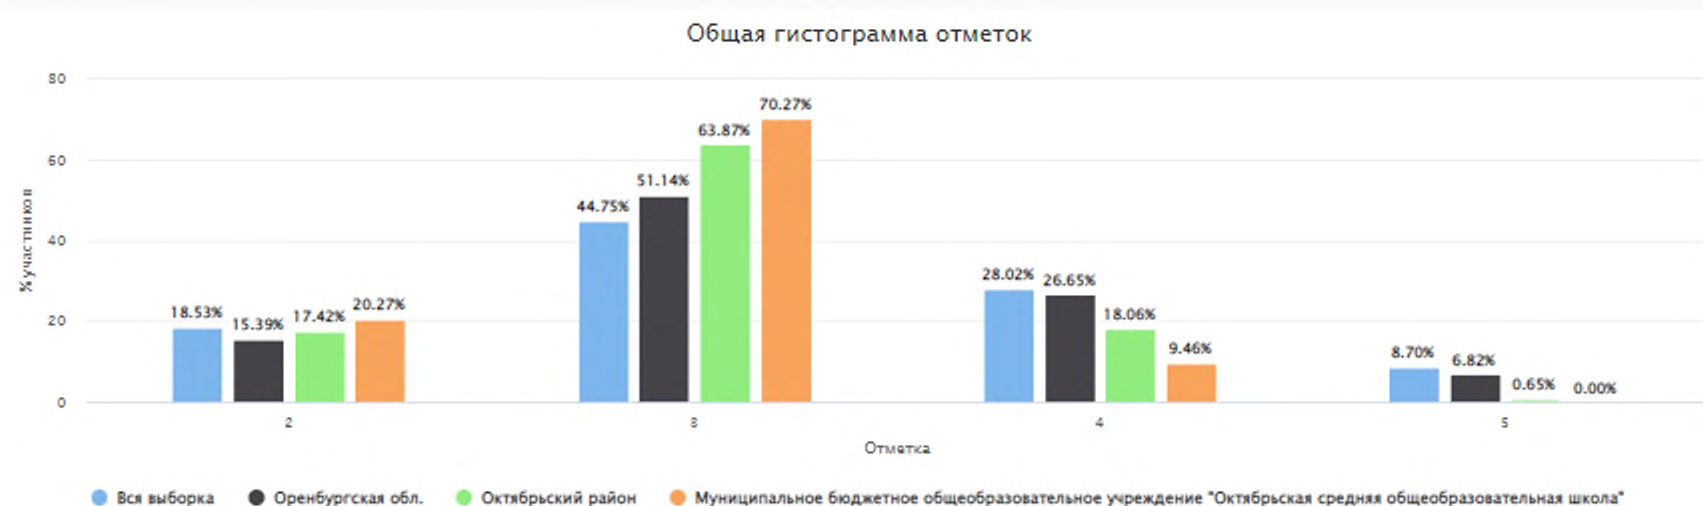

Распределение групп баллов(%)

Группы участников	Кол-во ОО	Кол-во участников	2	3	4	5
ВПР Английский язык 2022 7 класс						
Вся выборка	31172	1156099	18.53	44.75	28.02	8.70
Оренбургская обл.	548	15563	15.39	51.14	26.65	6.82
Октябрьский район	10	155	17.42	63.87	18.06	0.65
Муниципальное бюджетное общеобразовательное учреждение "Октябрьская средняя общеобразовательная школа"		74	20.27	70.27	9.46	0.00

Столбец «Распределение групп баллов(%)»

Если группа баллов «2» более 50%(успеваемость менее 50%), соответствующая ячейка графы «2» маркируется серым цветом; Если кол-во учеников в группах баллов «5» и «4» в сумме более 50%(кач-во знаний более 50%), соответствующие ячейки столбцов «4» и «5» маркируются жирным шрифтом