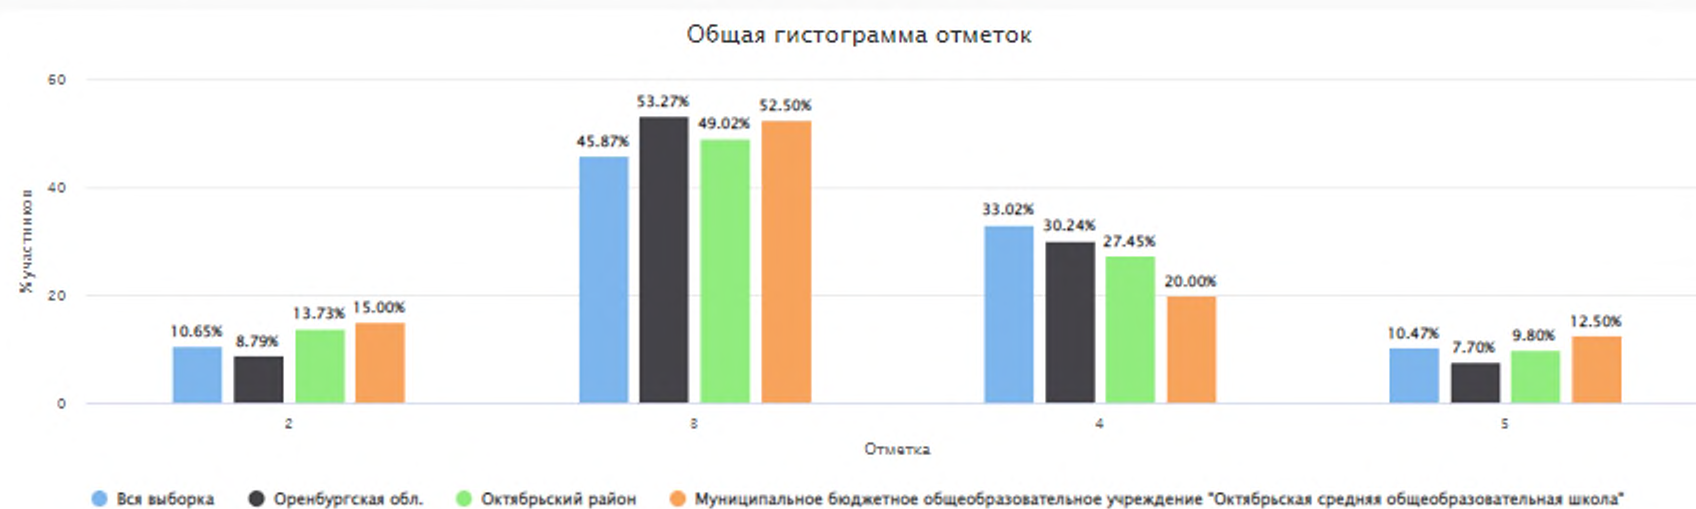

Столбец «Распределение групп баллов(%)»

Если группа баллов «2» более 50%(успеваемость менее 50%), соответствующая ячейка графы «2» маркируется серым цветом; Если кол-во учеников в группах баллов «5» и «4» в сумме более 50%(кач-во знаний более 50%), соответствующие ячейки столбцов «4» и «5» маркируются жирным шрифтом