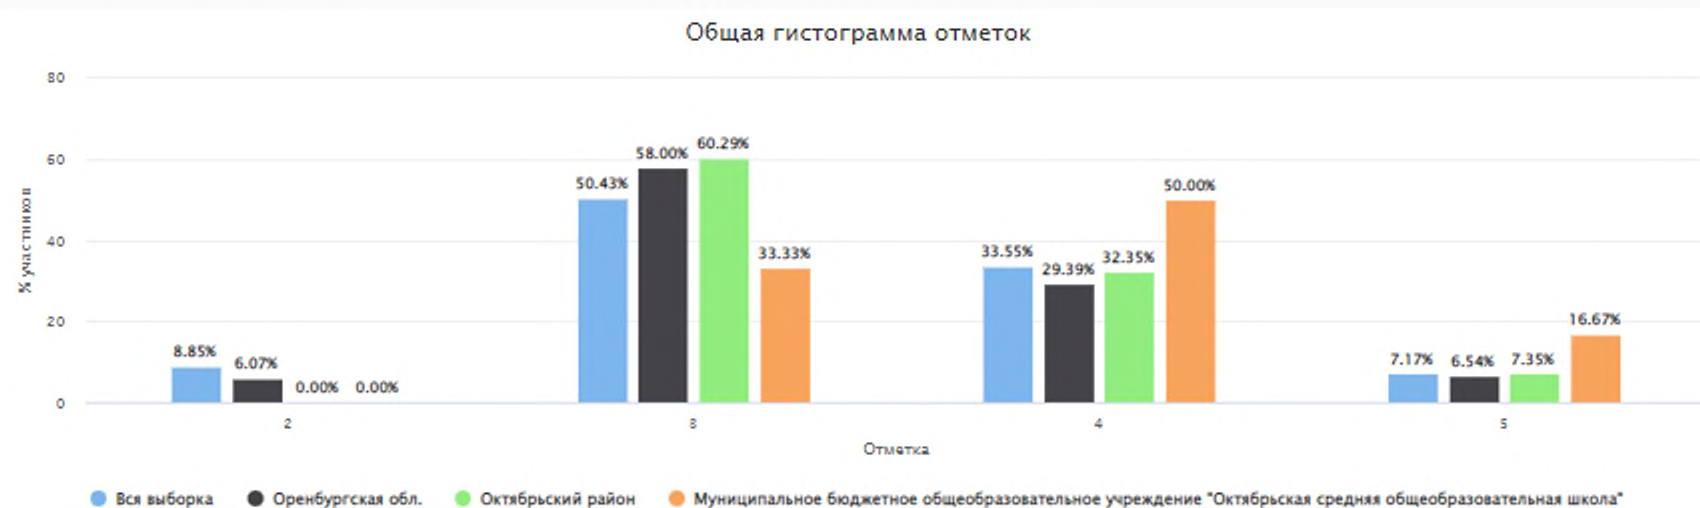

ВПР 2022 Биология 7 класс (по образцу 8 класса линейная)

Дата: 19.09.2022

Предмет: Биология (профильная)

Максимальный первичный балл: 29

Распределение групп баллов(%)

Группы участников	Кол-во 00	Кол-во участников	2	3	4	5
ВПР 2022 Биология 7 класс (по образцу 8 класса линейная)						
Вся выборка	7432	154764	8.85	50.43	33.55	7.17
Оренбургская обл.	149	2538	6.07	58.00	29.39	6.54
Октябрьский район	5	68	0.00	60.29	32.35	7.35
Муниципальное бюджетное общеобразовательное учреждение "Октябрьская средняя общеобразовательная школа"		18	0.00	33.33	50.00	16.67

Столбец «Распределение групп баллов(%)»

Если группа баллов «2» более 50%(успеваемость менее 50%), соответствующая ячейка графы «2» маркируется серым цветом; Если кол-во учеников в группах баллов «5» и «4» в сумме более 50%(кач-во знаний более 50%), соответствующие ячейки столбцов «4» и «5» маркируются жирным шрифтом