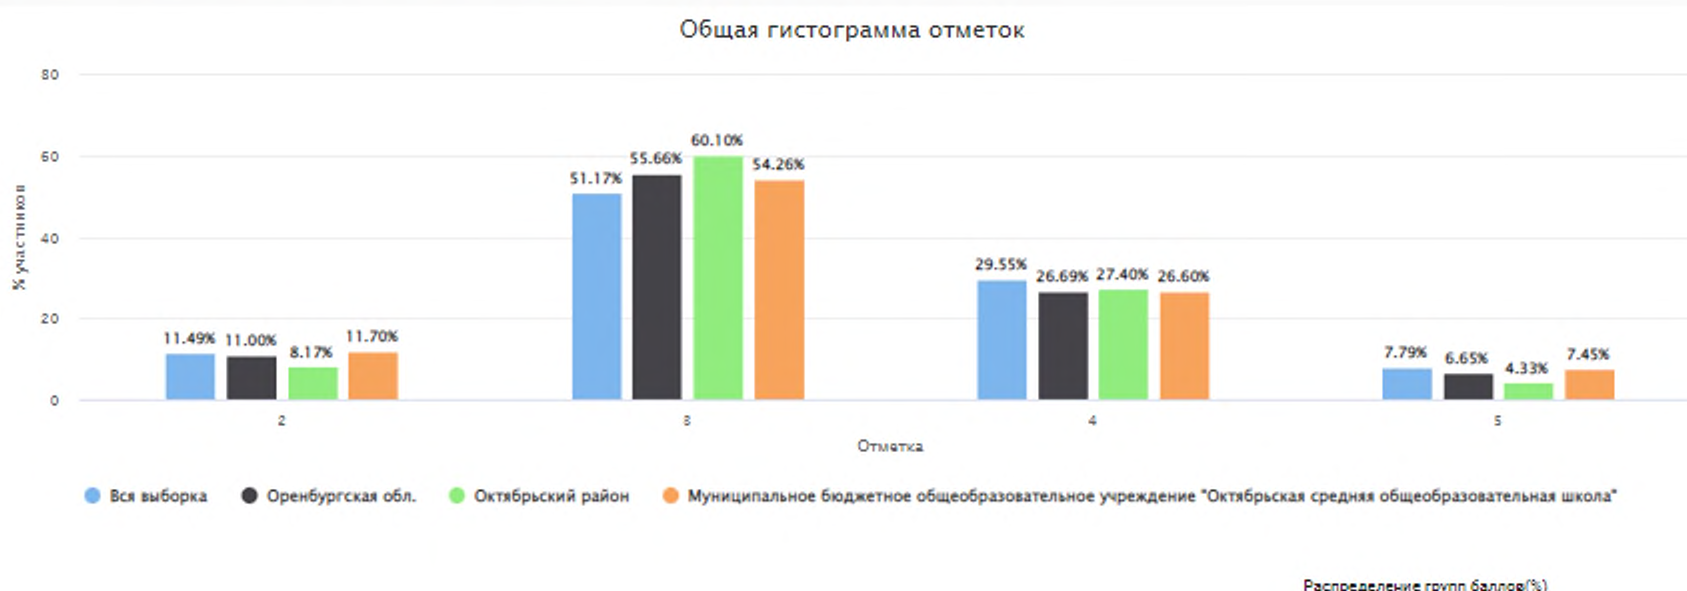

ВПР Математика 2022 7 класс

Дата: 19.09.2022

Предмет: Математика

Максимальный первичный балл: 20

Группы участников	Кол-во ОО	Кол-во участников	2	3	4	5
ВПР Математика 2022 7 класс						
Вся выборка	35047	1267615	11.49	51.17	29.55	7.79
Оренбургская обл.	779	18929	11.00	55.66	26.69	6.65
Октябрьский район	14	208	8.17	60.10	27.40	4.33
Муниципальное бюджетное общеобразовательное учреждение "Октябрьская средняя общеобразовательная школа"		94	11.70	54.26	26.60	7.45

Столбец «Распределение групп баллов(%)»

Если группа баллов «2» более 50%(успеваемость менее 50%), соответствующая ячейка графы «2» маркируется серым цветом; Если кол-во учеников в группах баллов «5» и «4» в сумме более 50%(кач-во знаний более 50%), соответствующие ячейки столбцов «4» и «5» маркируются жирным шрифтом