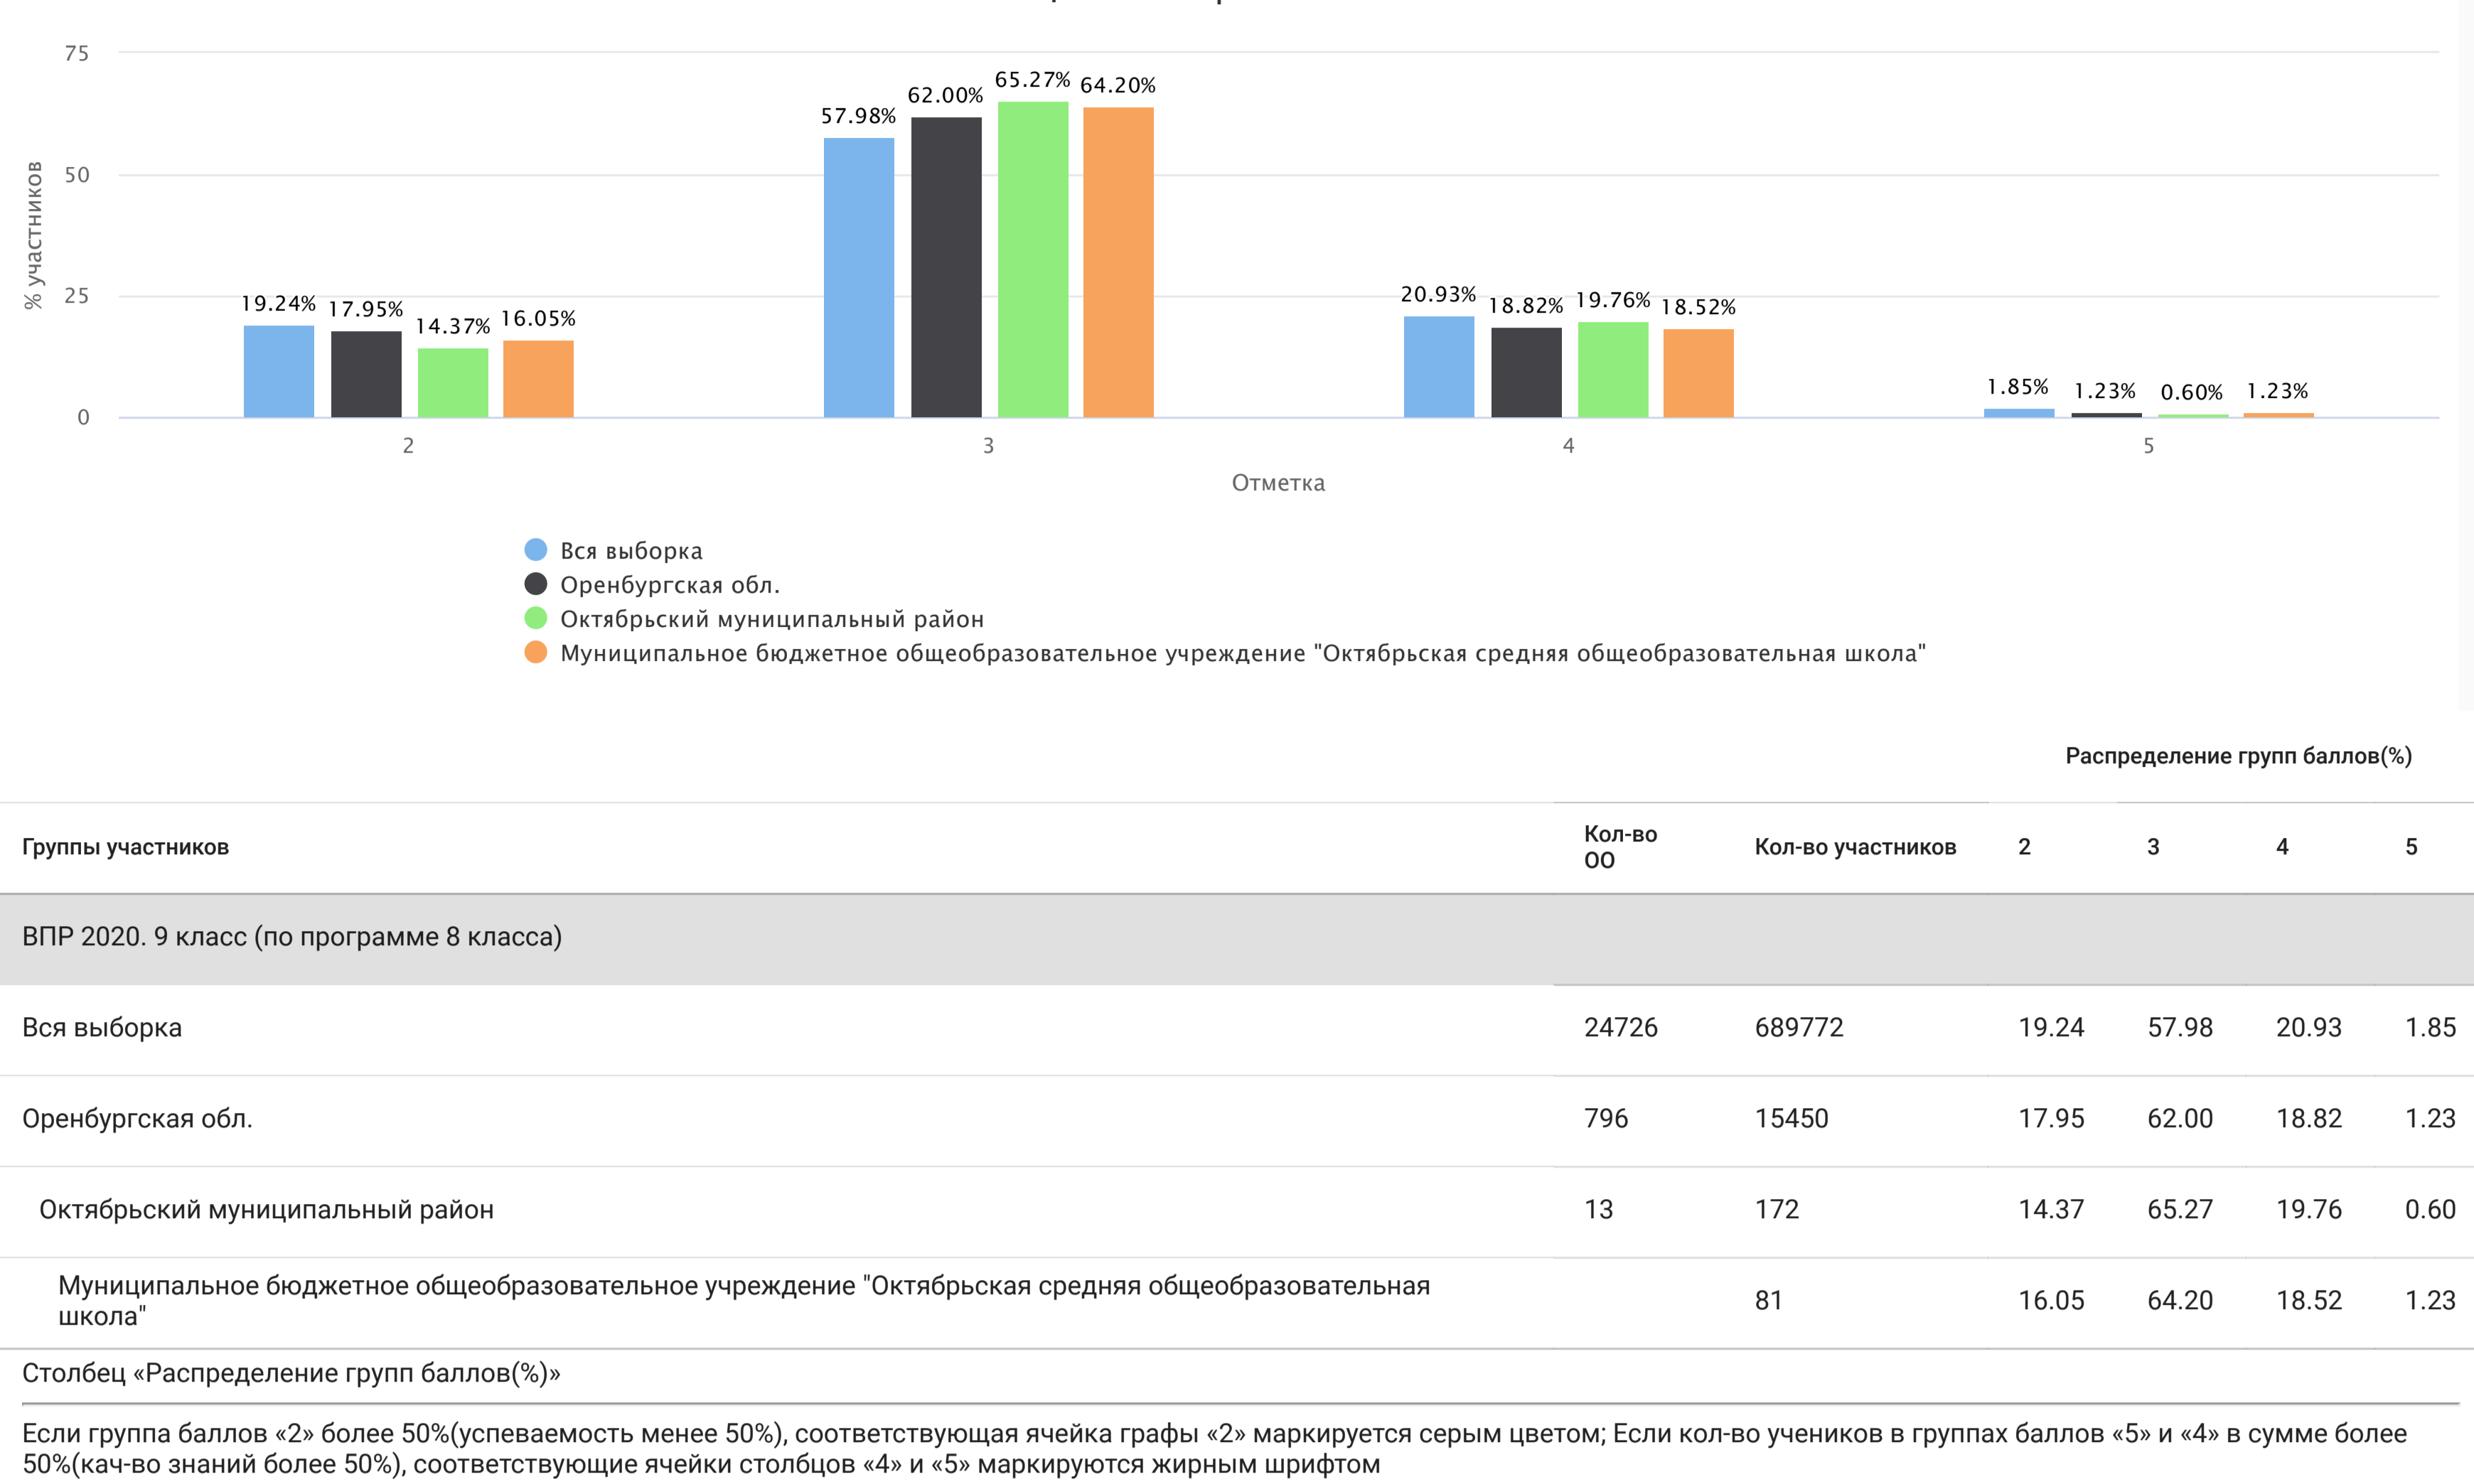

Распределение групп баллов(%)
Группы участников Кол-во ОО Кол-во участников 2 3 4 5

ВПР 2020. 9 класс (по программе 8 класса)
Дата: 14.09.2020
Предмет: Физика
Максимальный первичный балл: 18