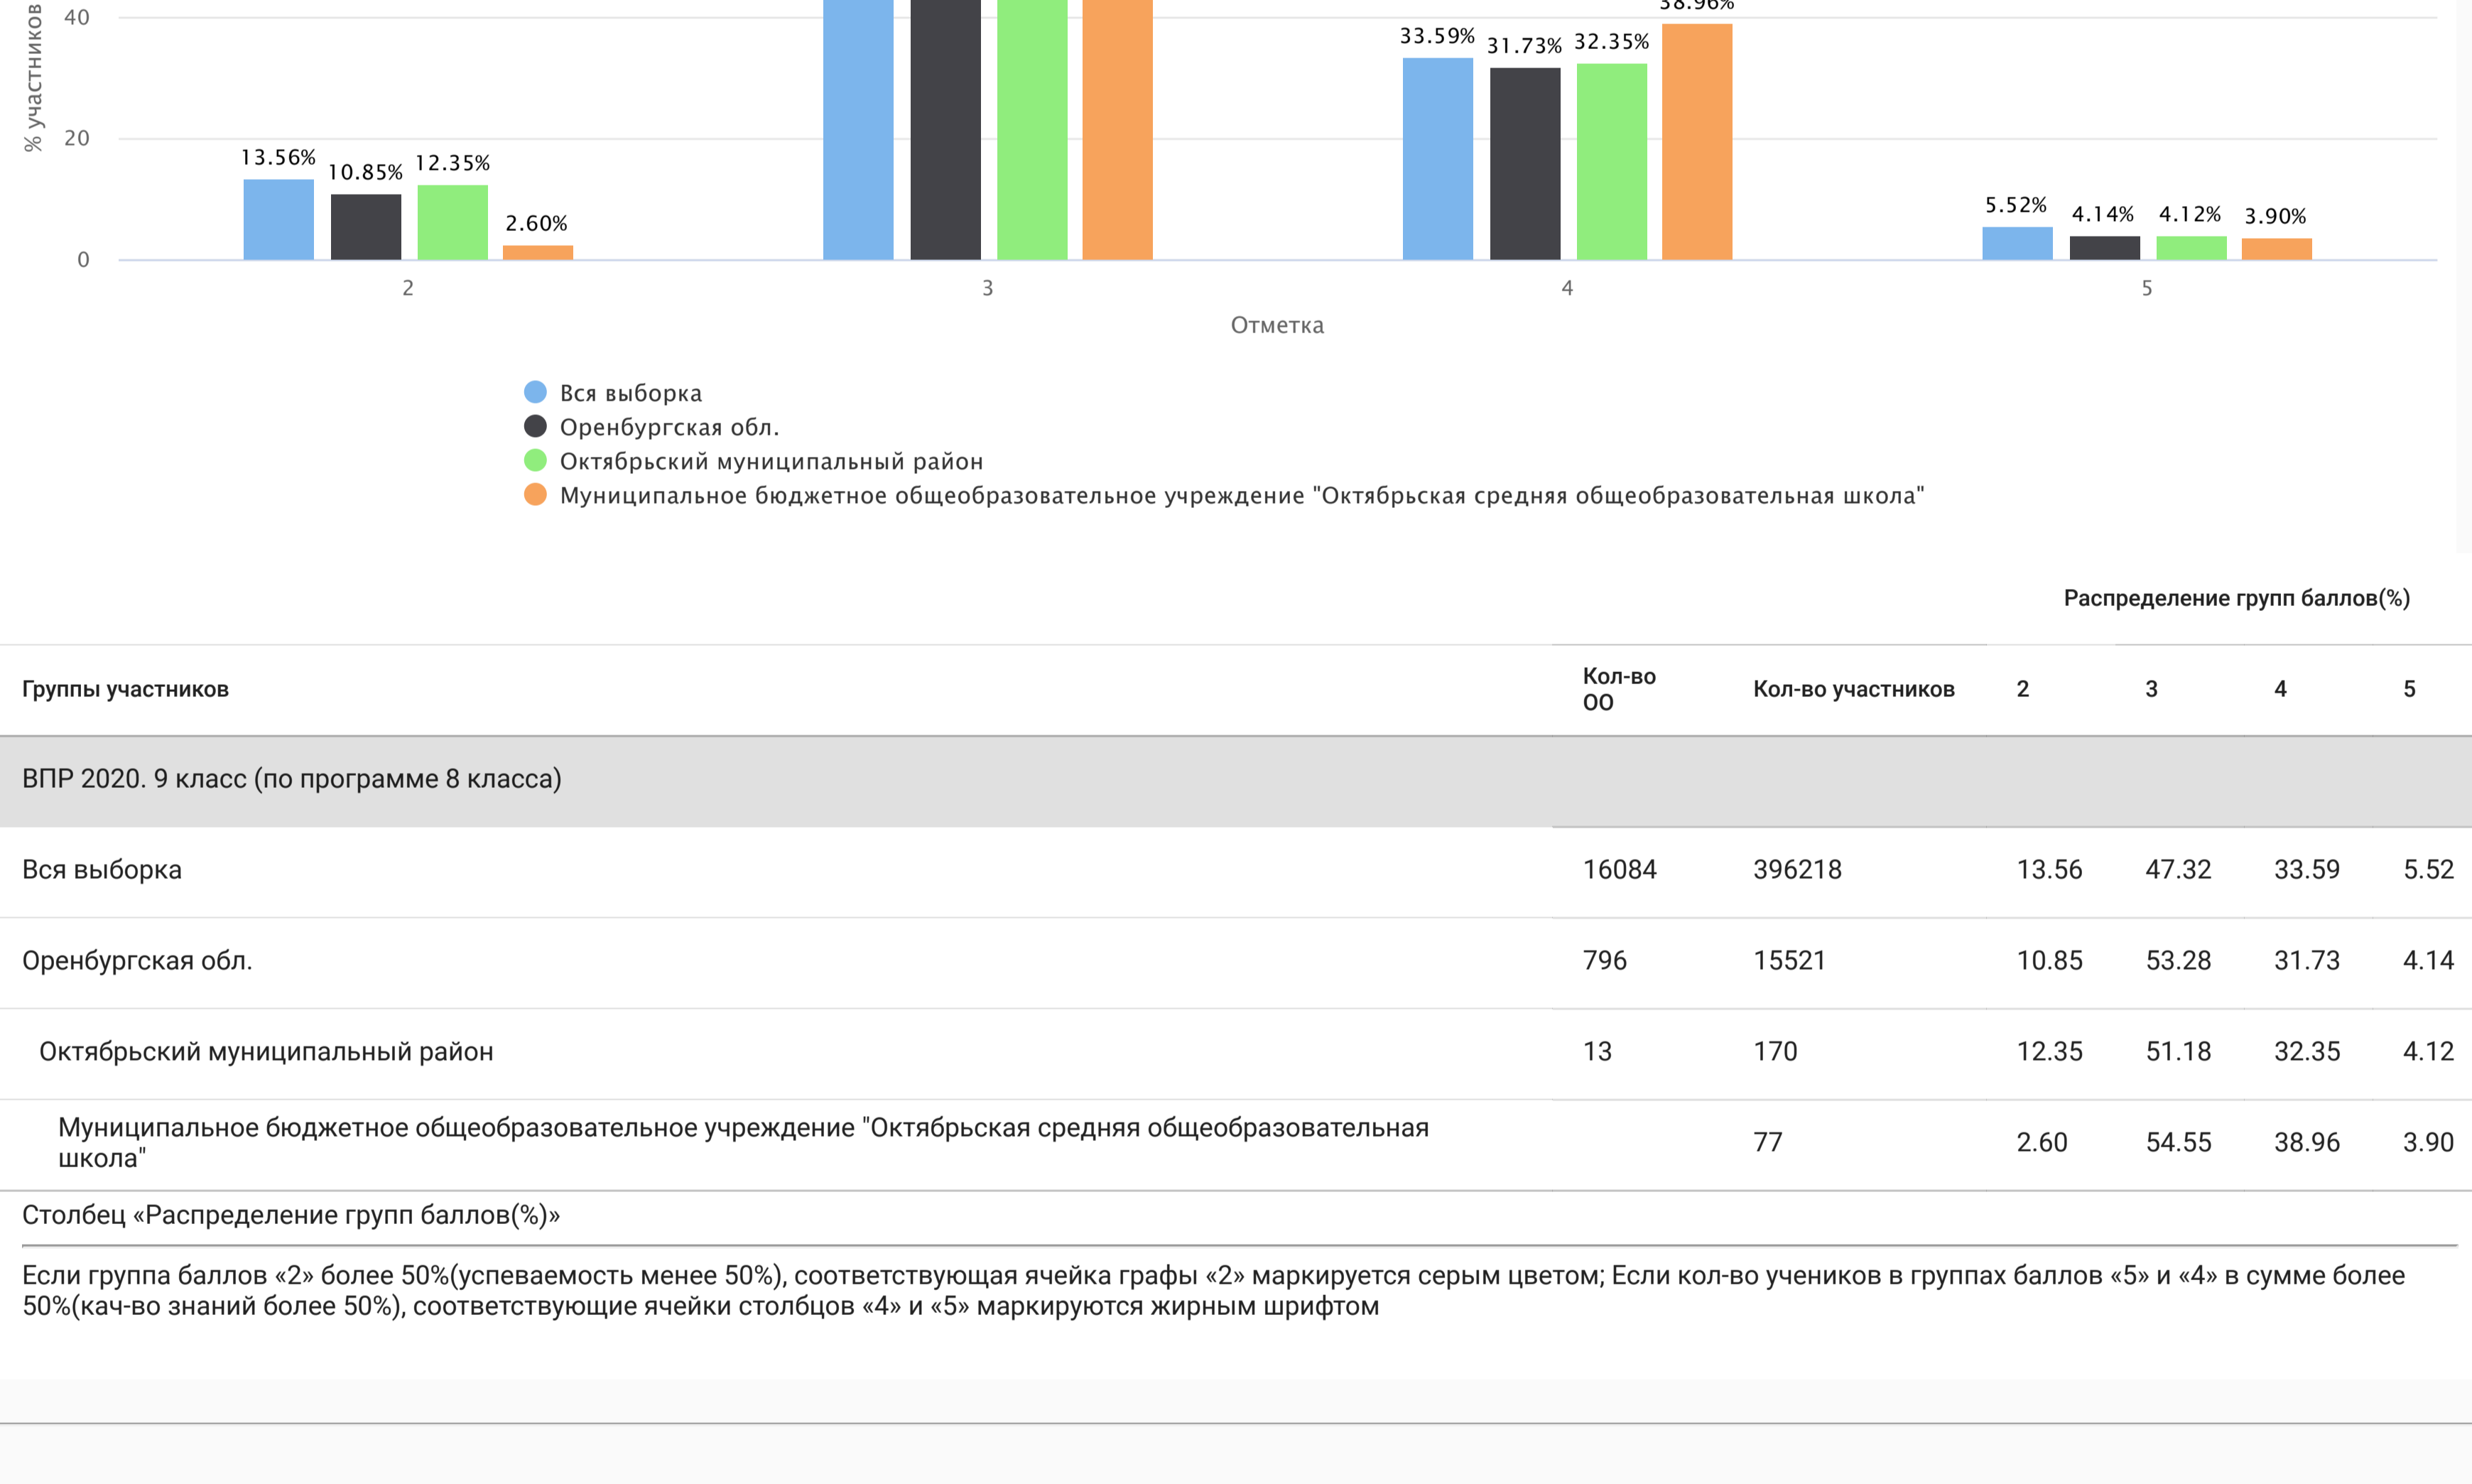

Распределение групп баллов(%)
Группы участников Кол-во ОО Кол-во участников 2 3 4 5

ВПР 2020. 9 класс (по программе 8 класса)
Дата: 14.09.2020
Предмет: История
Максимальный первичный балл: 24