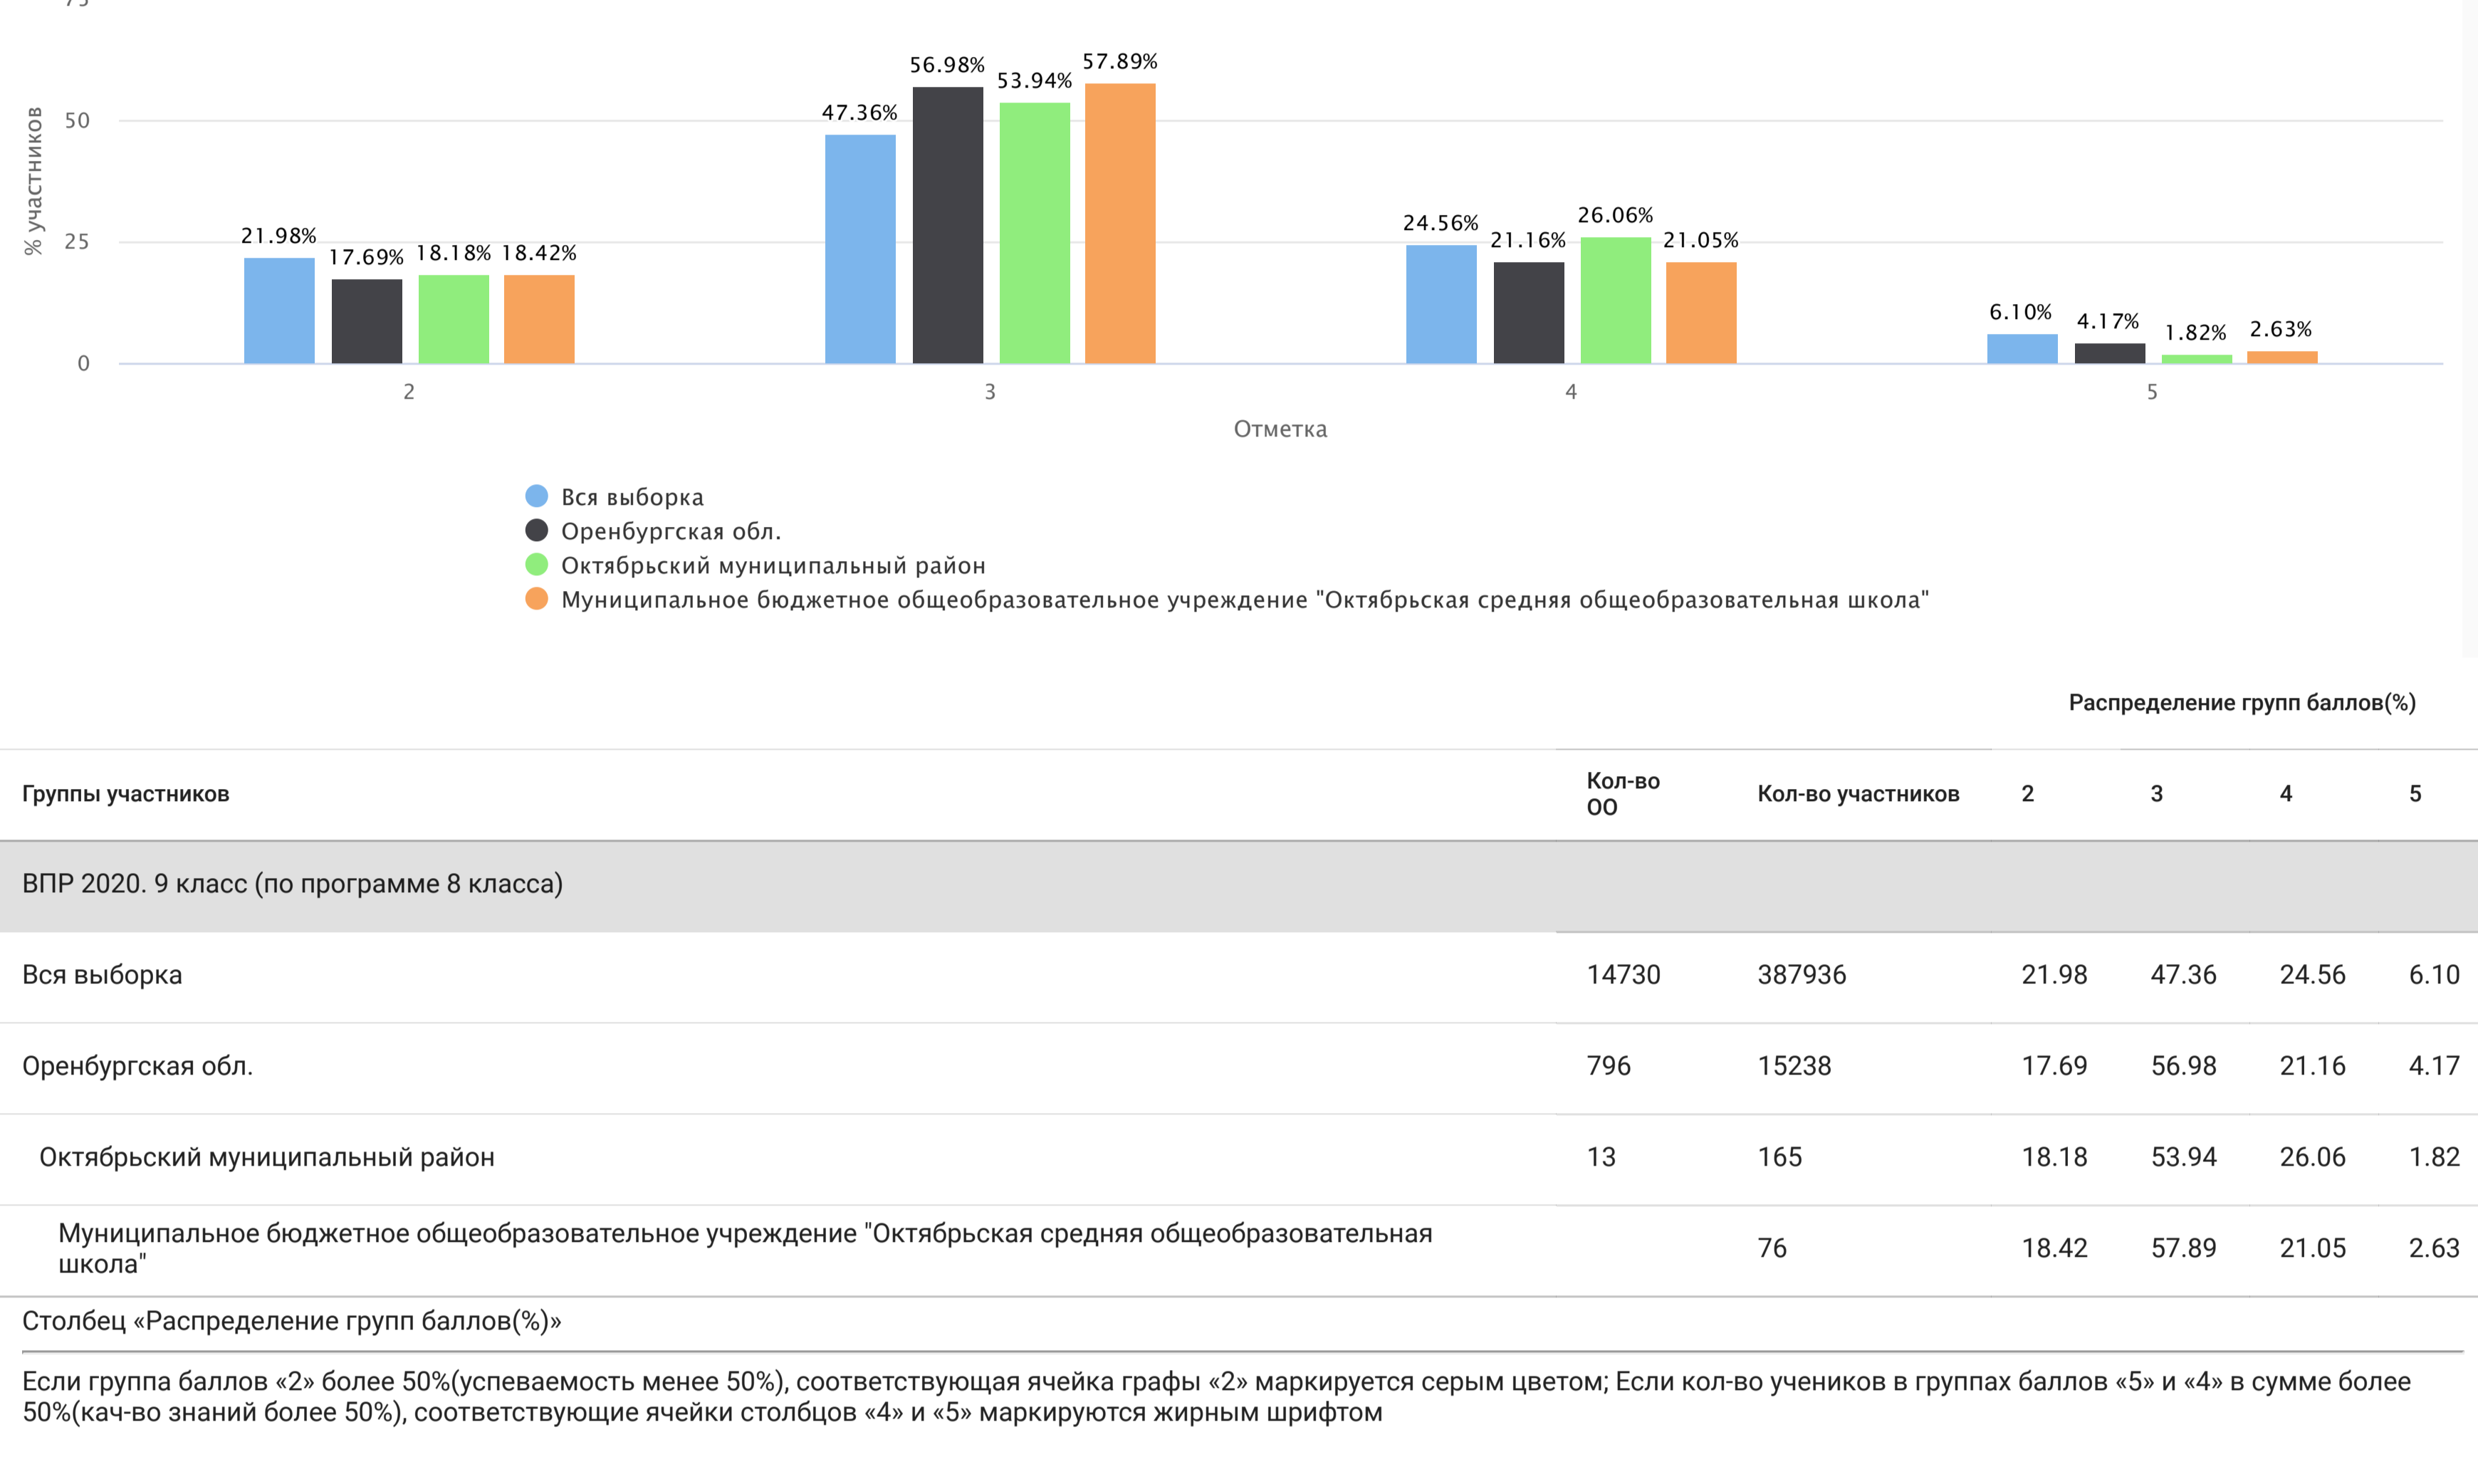

Распределение групп баллов(%)
Группы участников Кол-во ОО Кол-во участников 2 3 4 5

ВПР 2020. 9 класс (по программе 8 класса)
Дата: 14.09.2020
Предмет: Химия
Максимальный первичный балл: 36