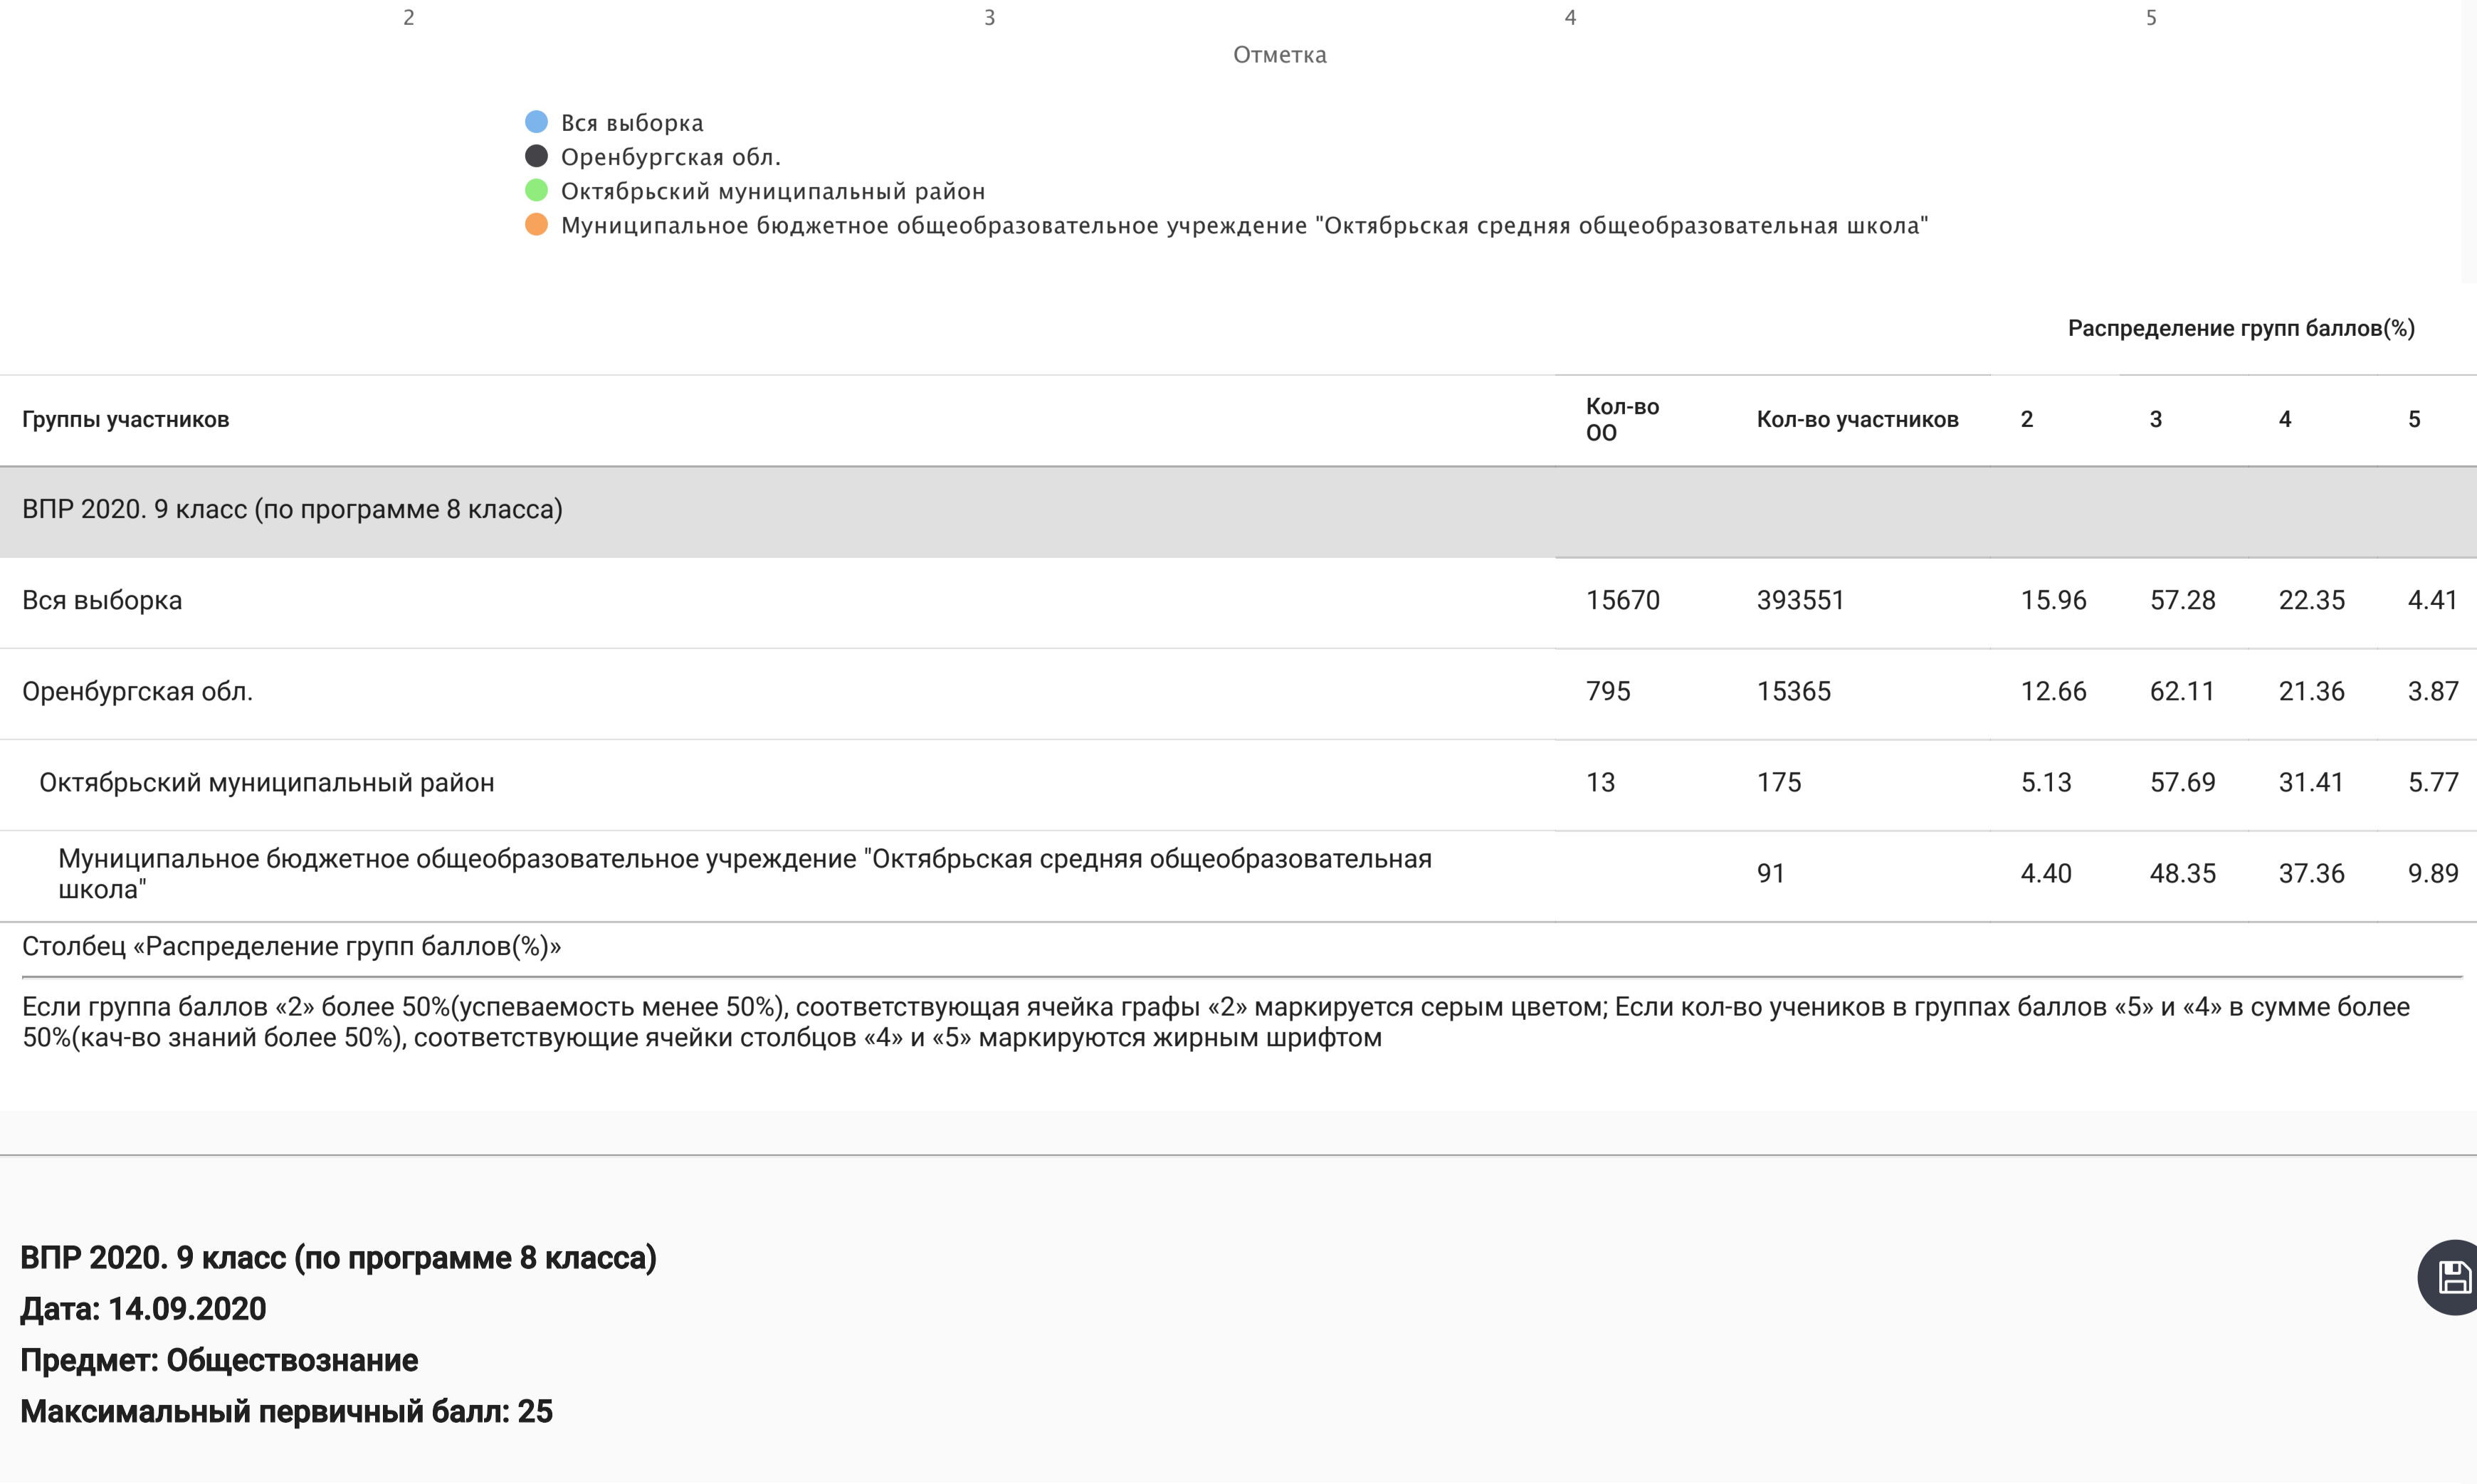

Распределение групп баллов(%)
Группы участников Кол-во ОО Кол-во участников 2 3 4 5

ВПР 2020. 9 класс (по программе 8 класса)
Дата: 14.09.2020
Предмет: Обществознание
Максимальный первичный балл: 25