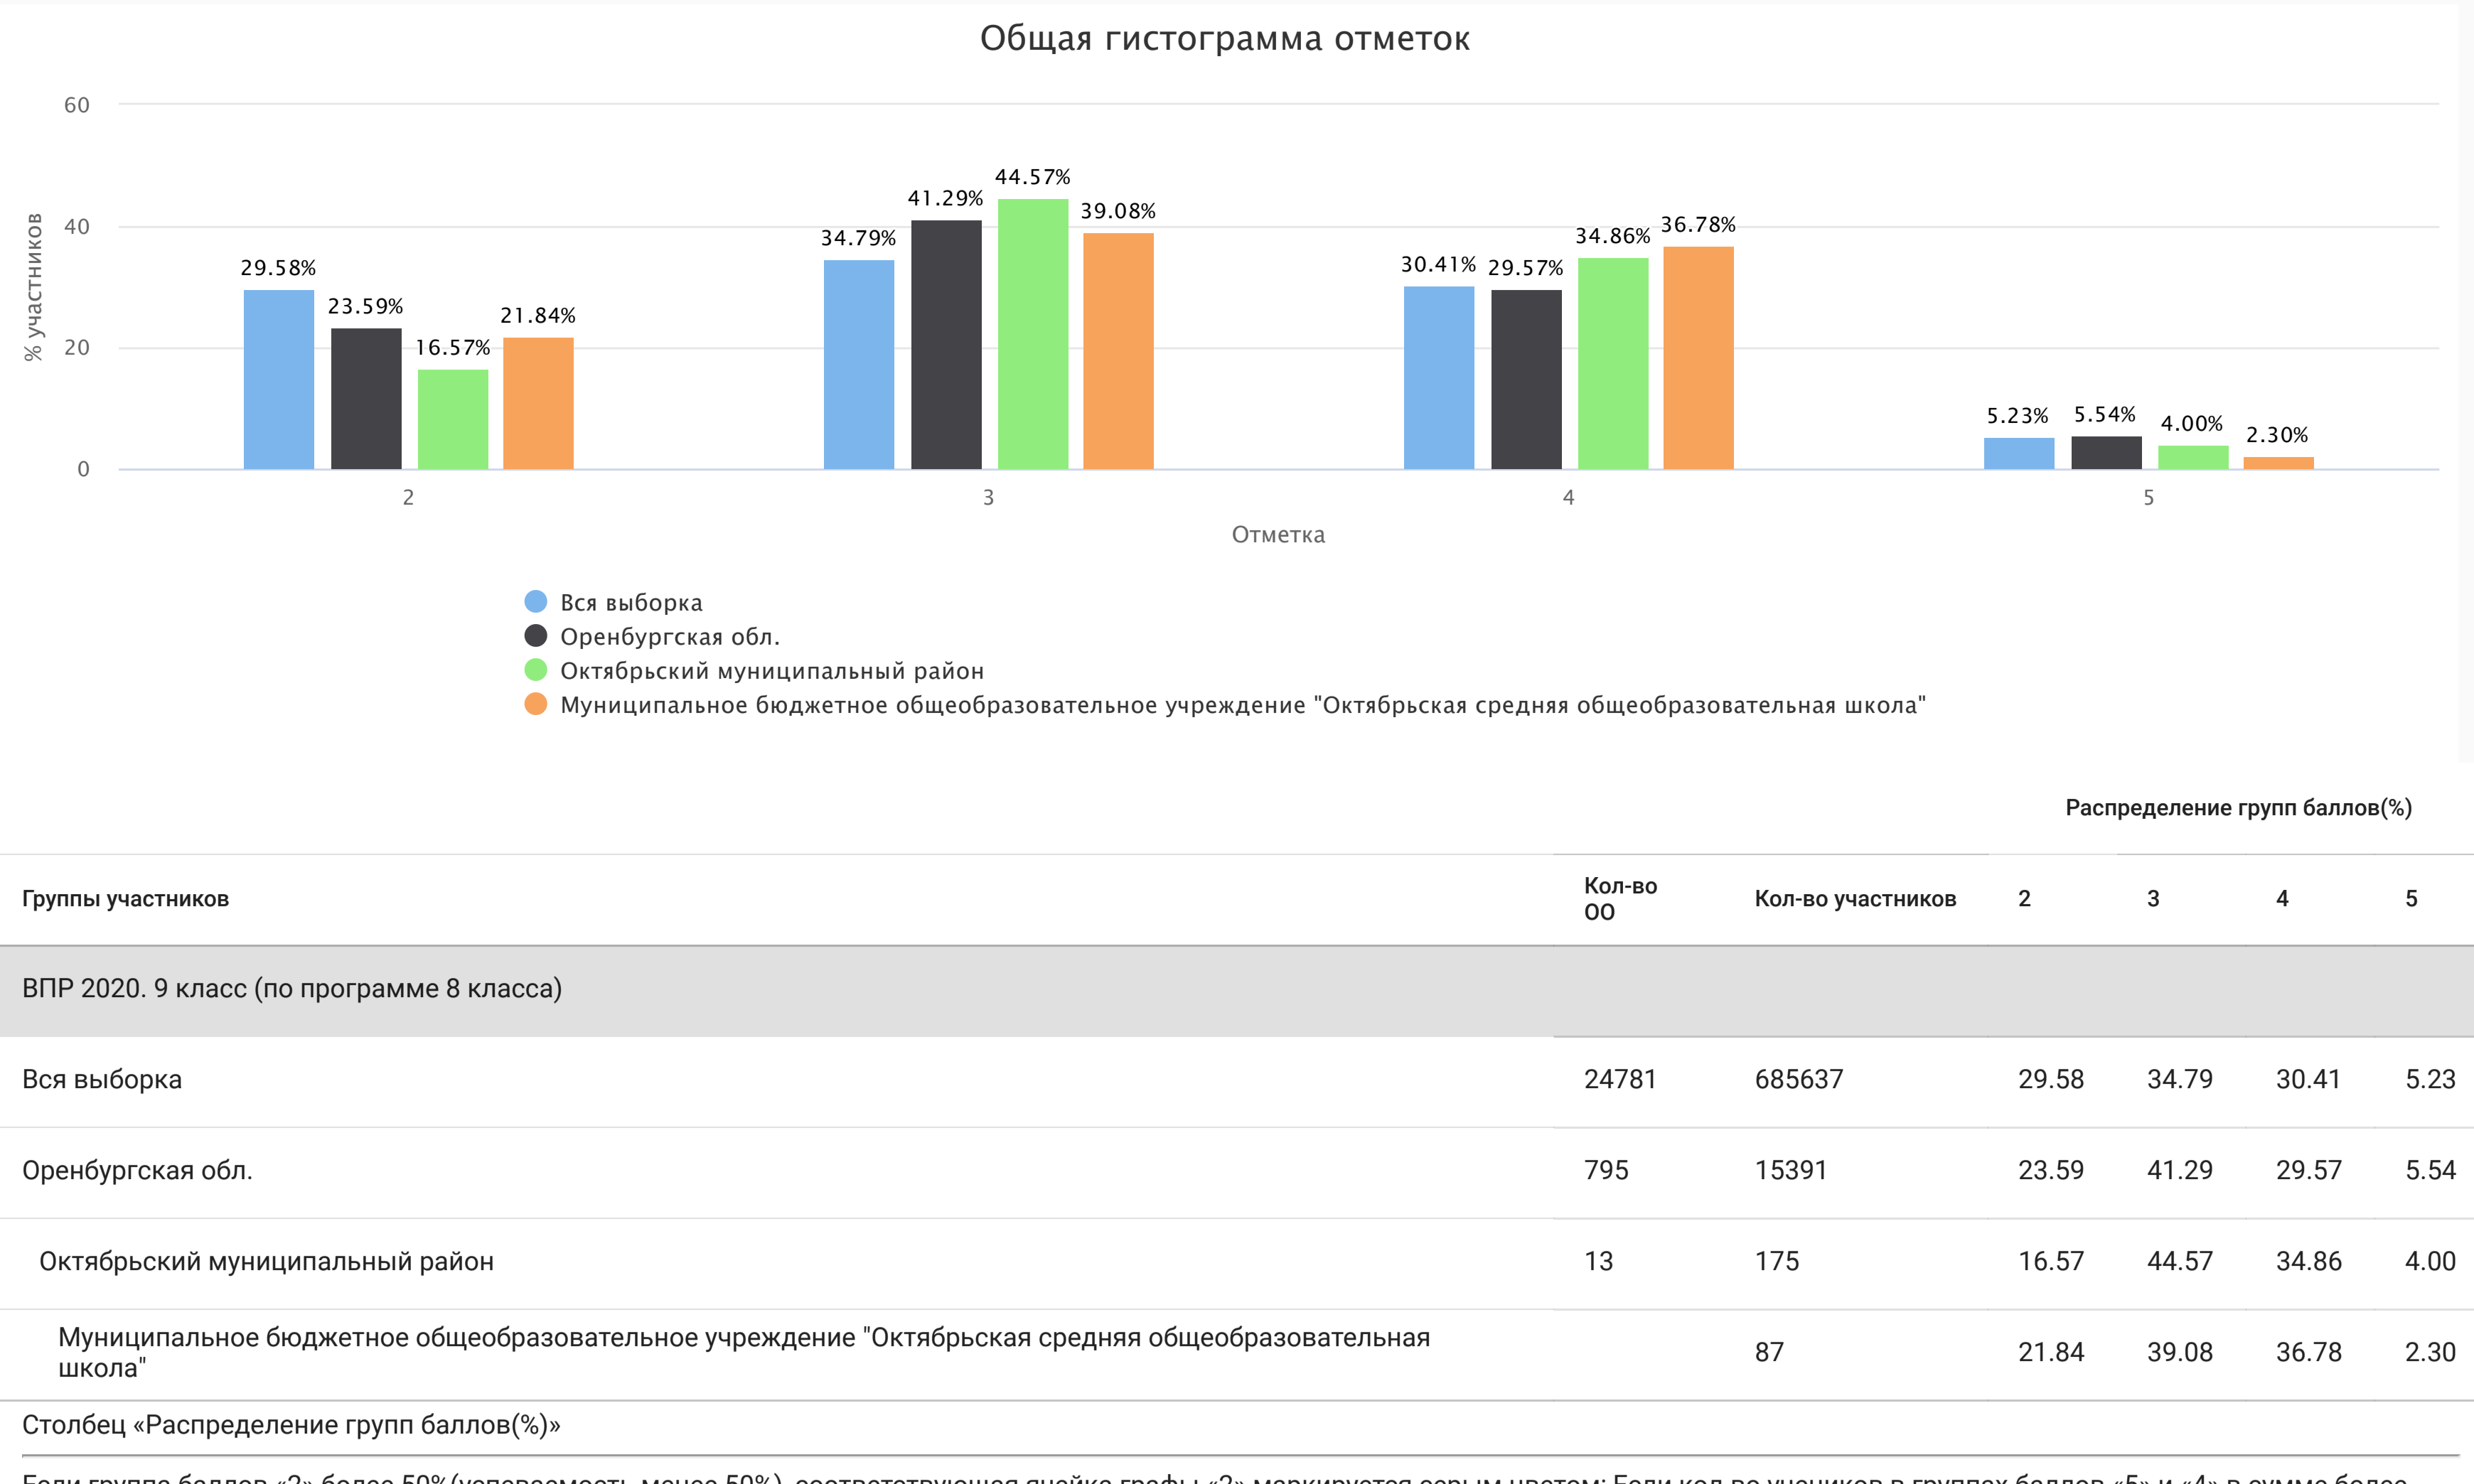

Статистика по отметкам

ВПР 2020. 9 класс (по программе 8 класса)
Дата: 14.09.2020
Предмет: Русский язык
Максимальный первичный балл: 51

Распределение групп баллов(%)
Группы участников Кол-во ОО Кол-во участников 2 3 4 5

ВПР 2020. 9 класс (по программе 8 класса)
Дата: 14.09.2020
Предмет: Математика
Максимальный первичный балл: 25