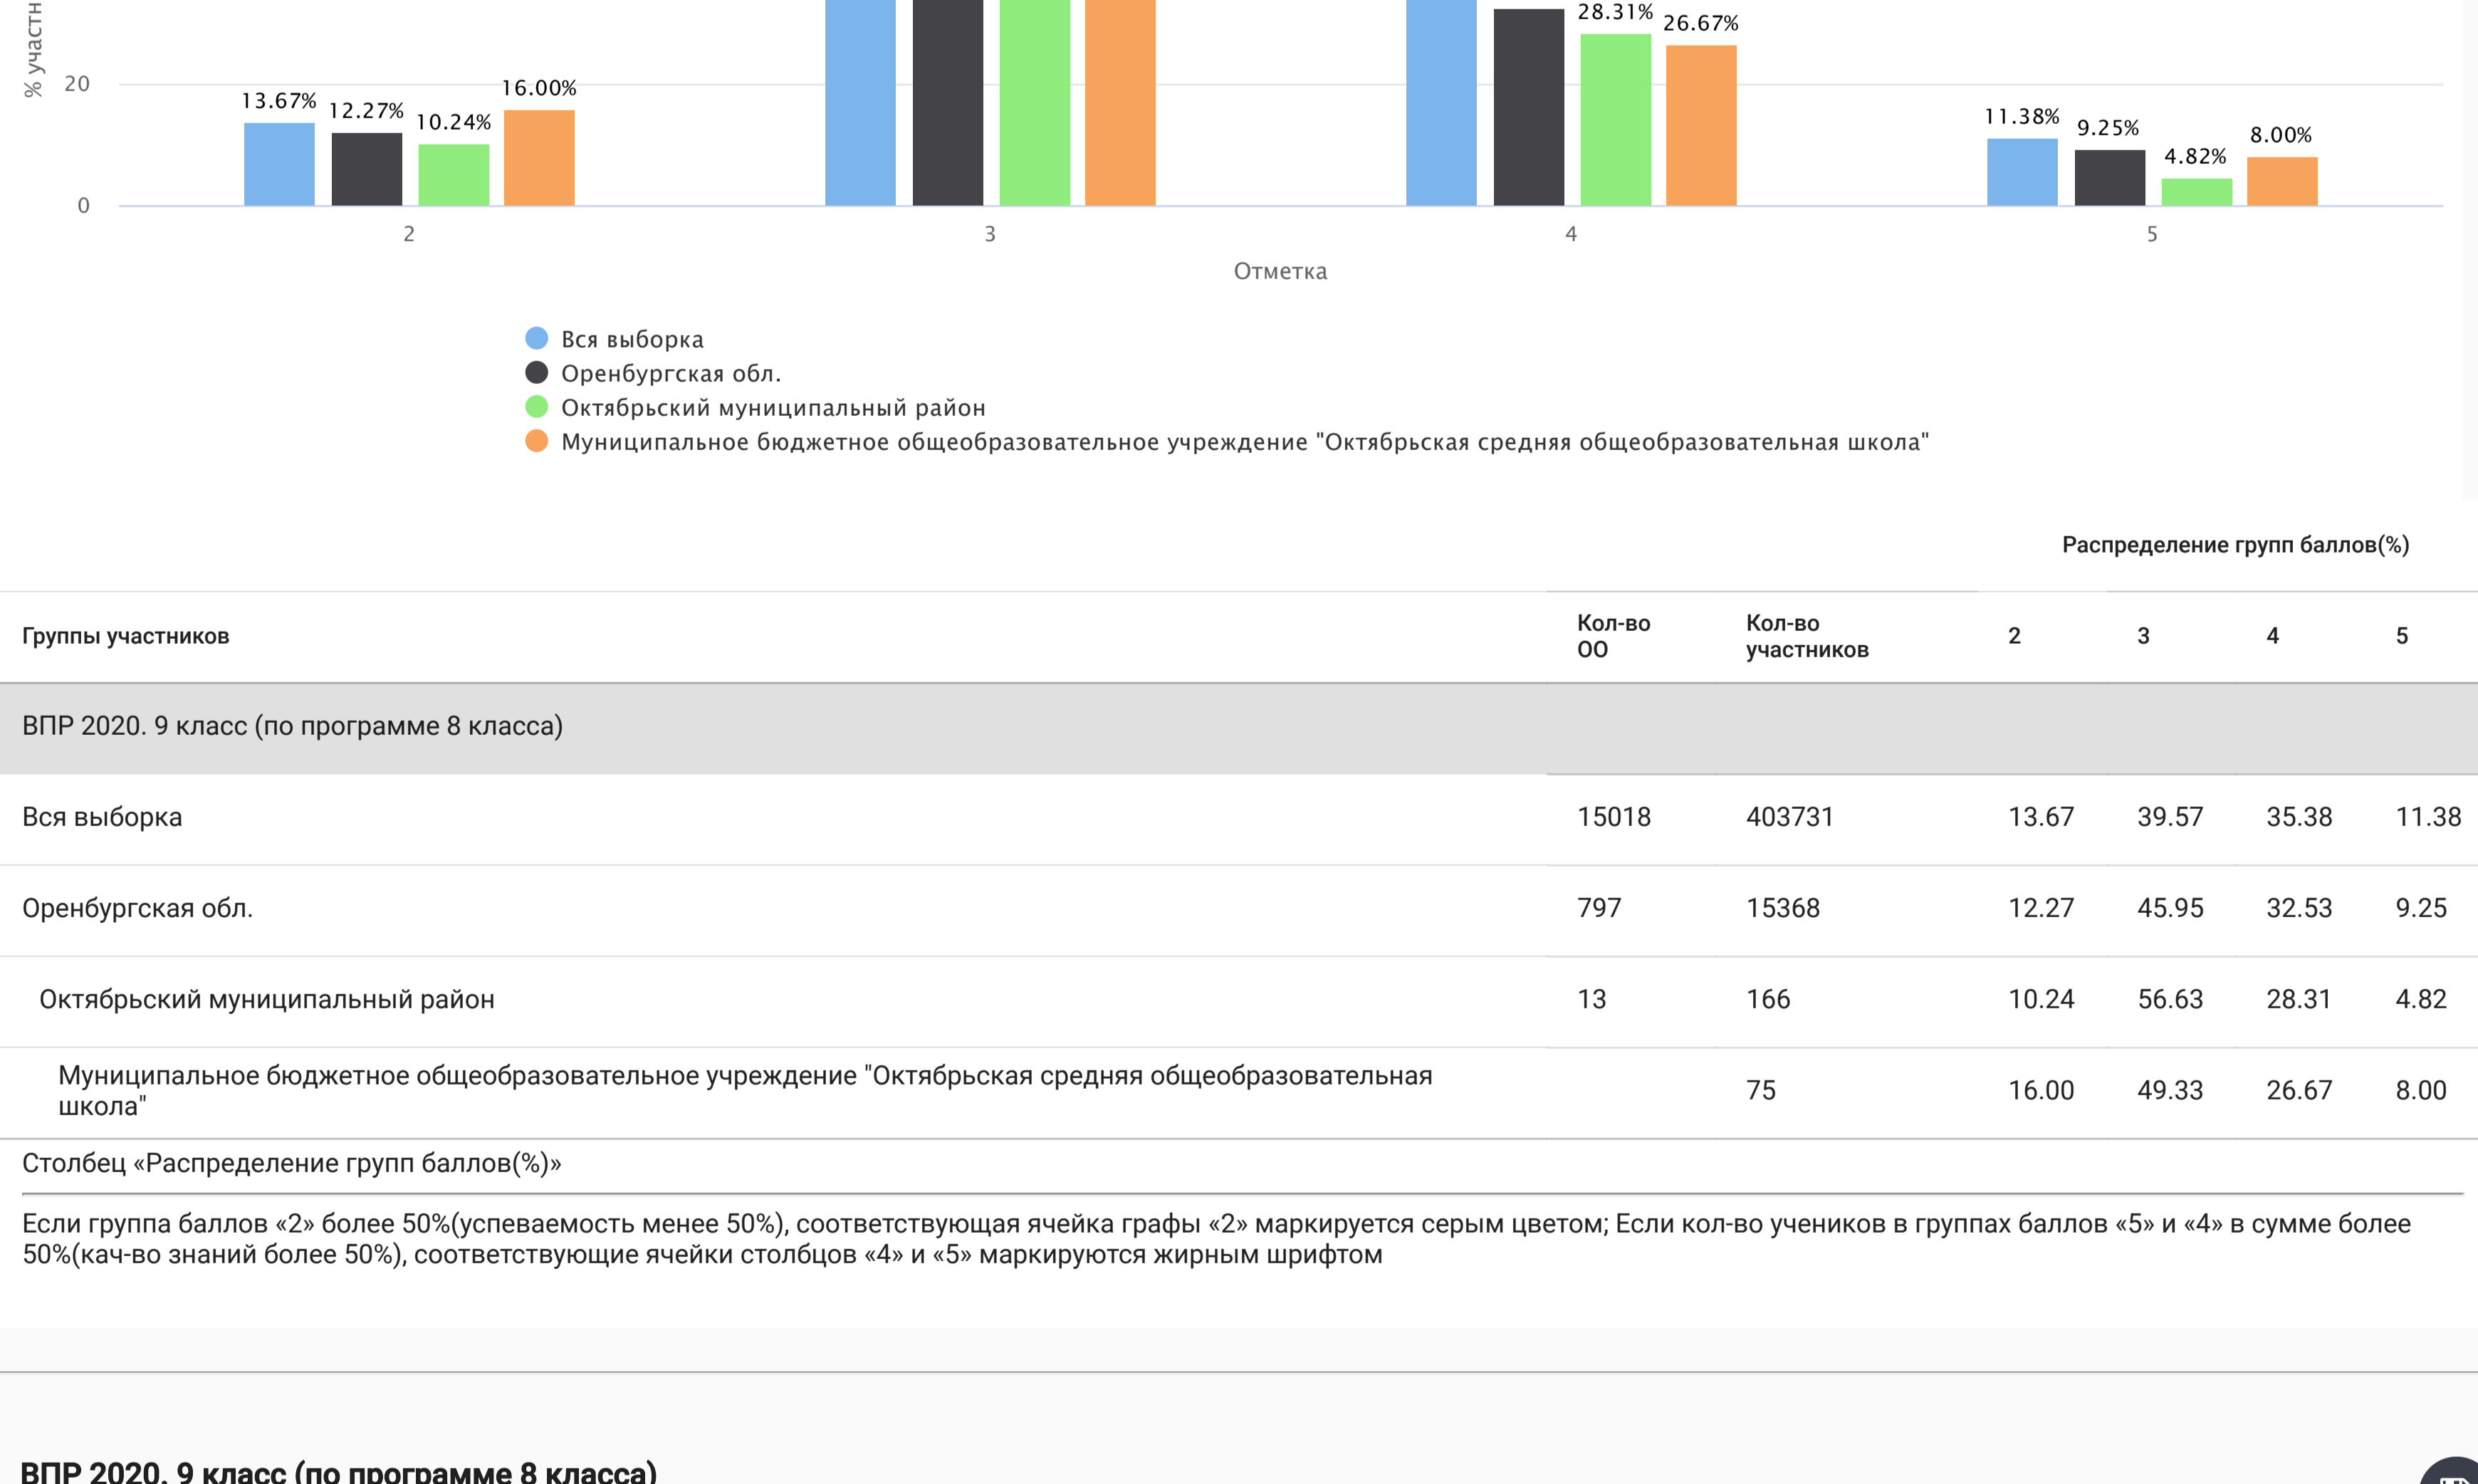

Распределение групп баллов(%)
Группы участников Кол-во ОО Кол-во участников 2 3 4 5

ВПР 2020. 9 класс (по программе 8 класса)
Дата: 14.09.2020
Предмет: География
Максимальный первичный балл: 40