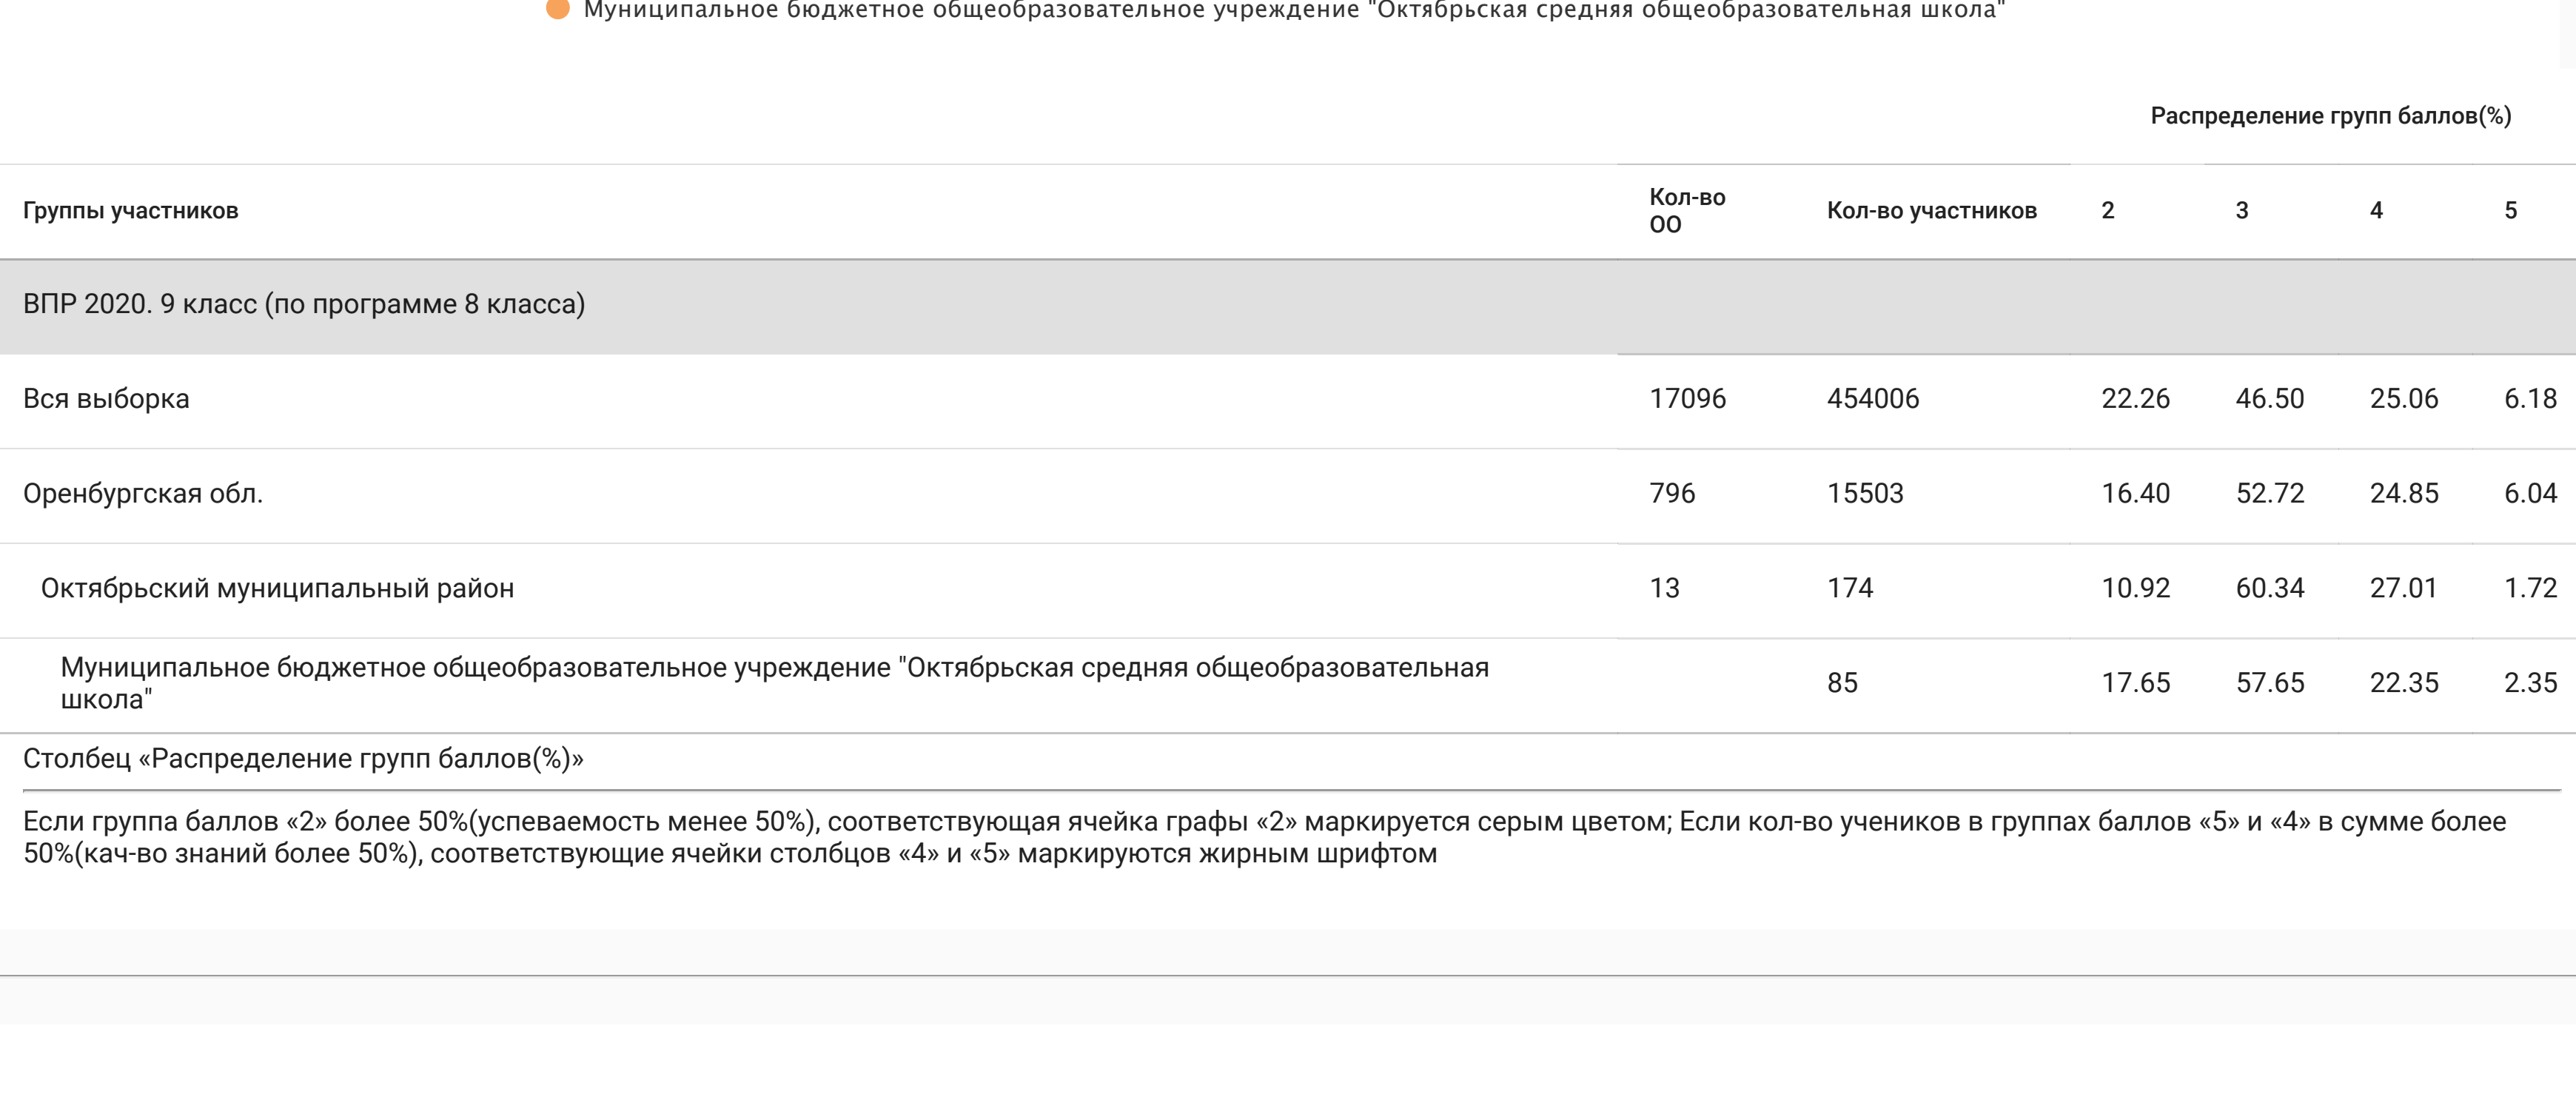

Распределение групп баллов(%)
Группы участников Кол-во ОО Кол-во участников 2 3 4 5

ВПР 2020. 9 класс (по программе 8 класса)
Вся выборка 17096 454006 22.26 46.50 22.35 6.18
Оренбургская обл. 796 15503 16.40 52.72 22.35 6.04
Октябрьский муниципальный район 13 174 10.92 60.34 27.01 1.72
Муниципальное бюджетное общеобразовательное учреждение "Октябрьская средняя общеобразовательная школа" 85 17.65 57.65 22.35 2.35

Если группа баллов «2» более 50%(успеваемость менее 50%), соответствующая ячейка графы «2» маркируется серым цветом; Если кол-во учеников в группах баллов «5» и «4» в сумме более 50%(кач-во знаний более 50%), соответствующие ячейки столбцов «4» и «5» маркируются жирным шрифтом