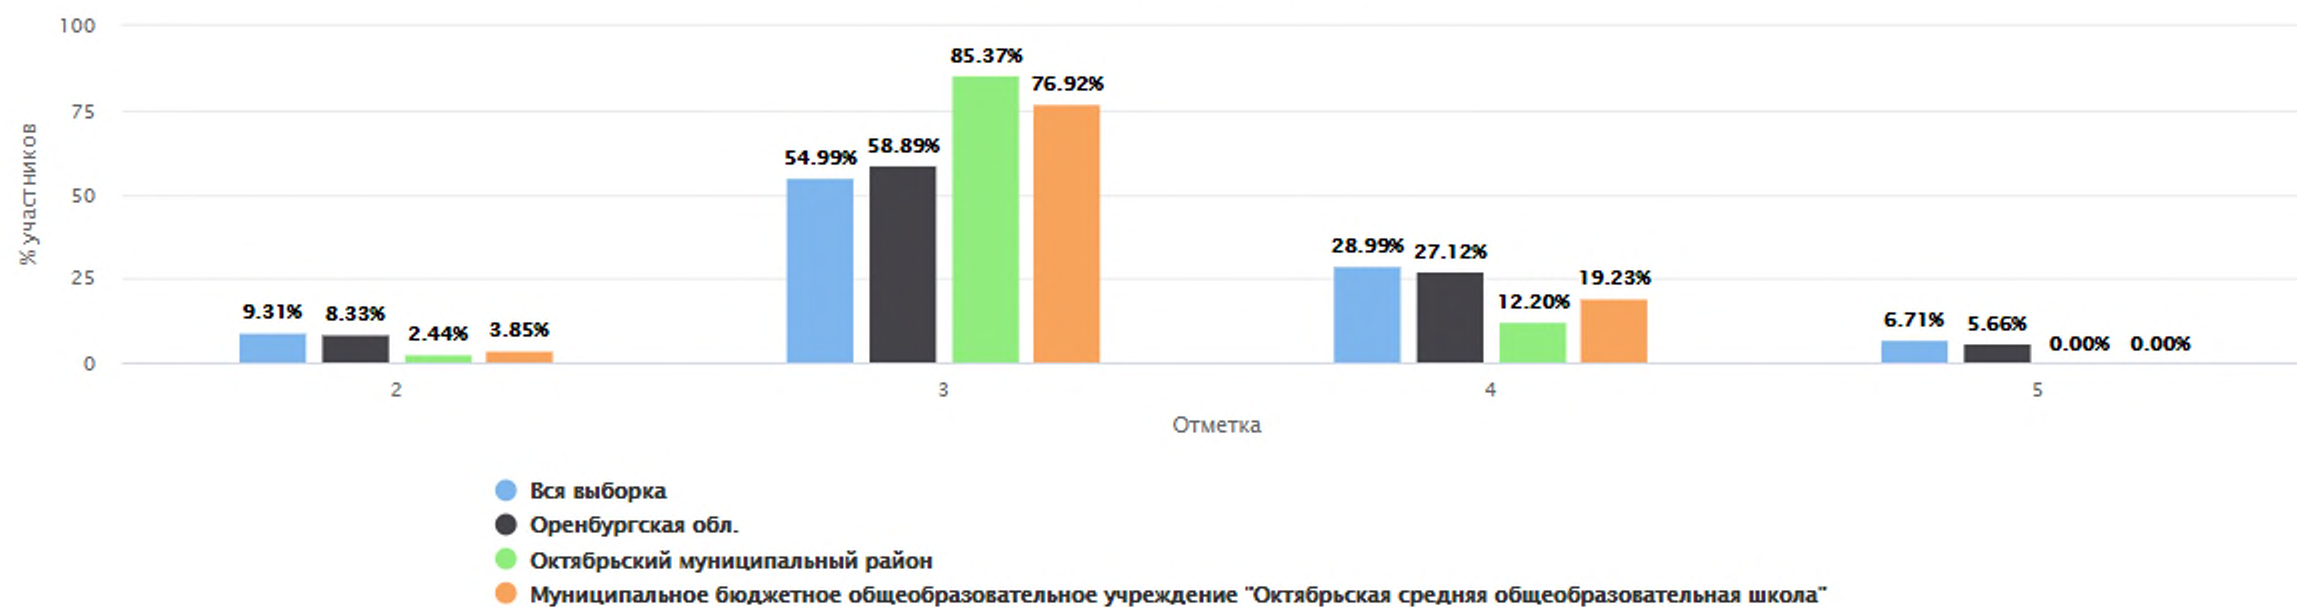

Общая гистограмма отметок

Распределение групп баллов(%)

Группы участников	Кол-во 00	Кол-во участников	2	3	4	5
ВПР 2021. 8 класс						
Вся выборка	21430	406097	9.31	54.99	28.99	6.71
Оренбургская обл.	419	6393	8.33	58.89	27.12	5.66
Октябрьский муниципальный район	5	41	2.44	85.37	12.20	0.00
Муниципальное бюджетное общеобразовательное учреждение "Октябрьская средняя общеобразовательная школа"		26	3.85	76.92	19.23	0.00

Столбец «Распределение групп баллов(%)»

Если группа баллов «2» более 50%(успеваемость менее 50%), соответствующая ячейка графы «2» маркируется серым цветом; Если кол-во учеников в группах баллов «5» и «4» в сумме более 50%(кач-во знаний более 50%), соответствующие ячейки столбцов «4» и «5» маркируются жирным шрифтом