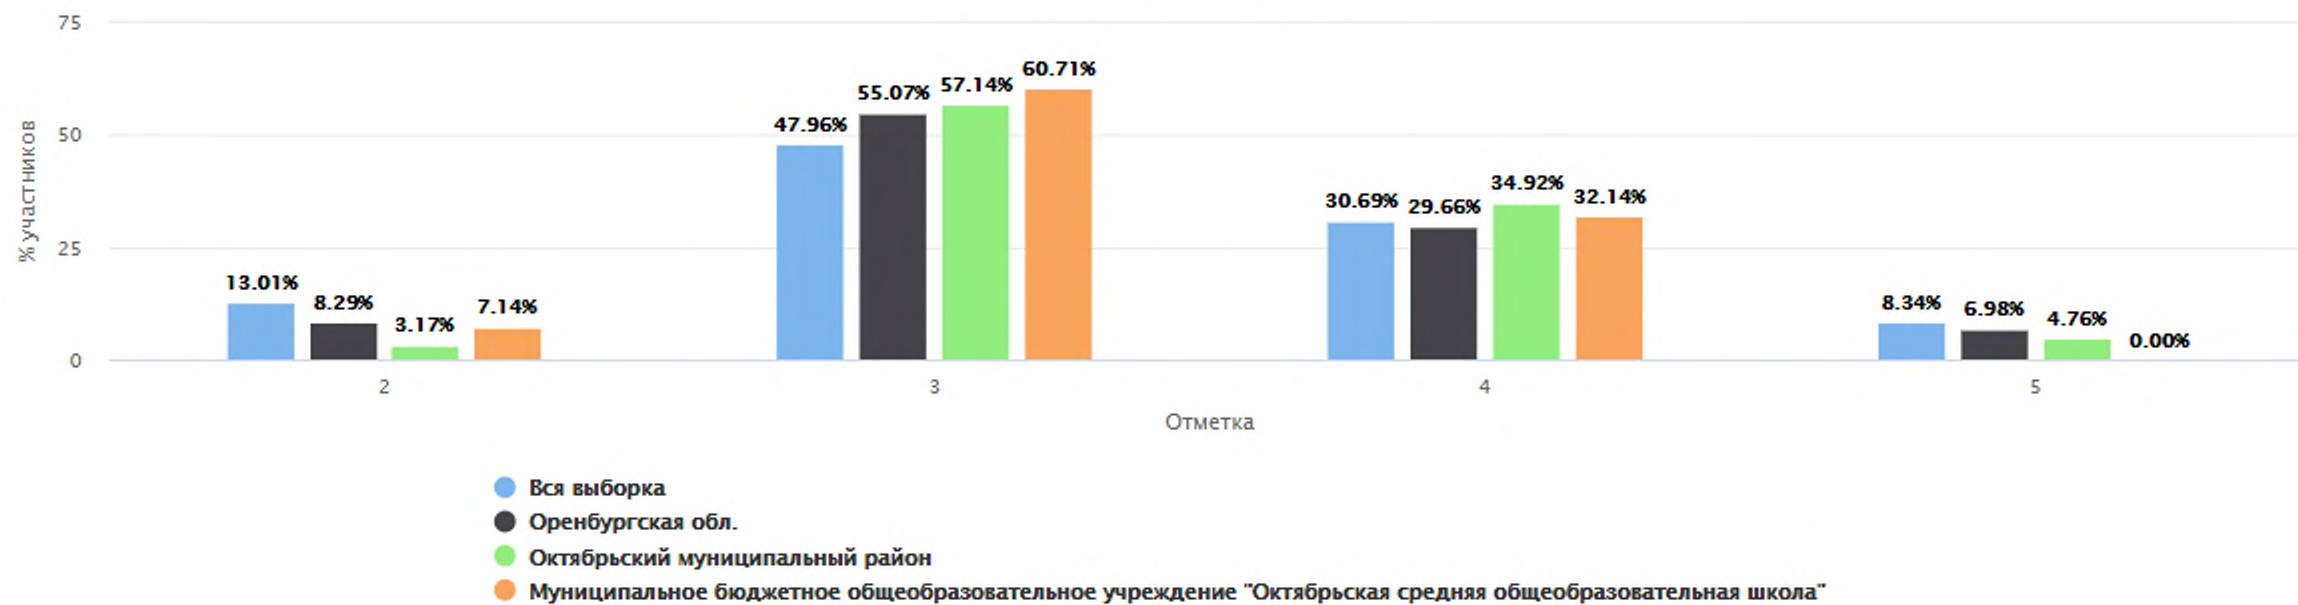

Общая гистограмма отметок

Распределение групп баллов(%)

Группы участников	Кол-во ОО	Кол-во участников	2	3	4	5
ВПР 2021. 8 класс						
Вся выборка	21917	426721	13.01	47.96	30.69	8.34
Оренбургская обл.	425	6041	8.29	55.07	29.66	6.98
Октябрьский муниципальный район	5	63	3.17	57.14	34.92	4.76
Муниципальное бюджетное общеобразовательное учреждение "Октябрьская средняя общеобразовательная школа"		28	7.14	60.71	32.14	0.00

Столбец «Распределение групп баллов(%)»

Если группа баллов «2» более 50%(успеваемость менее 50%), соответствующая ячейка графы «2» маркируется серым цветом; Если кол-во учеников в группах баллов «5» и «4» в сумме более 50%(кач-во знаний более 50%), соответствующие ячейки столбцов «4» и «5» маркируются жирным шрифтом