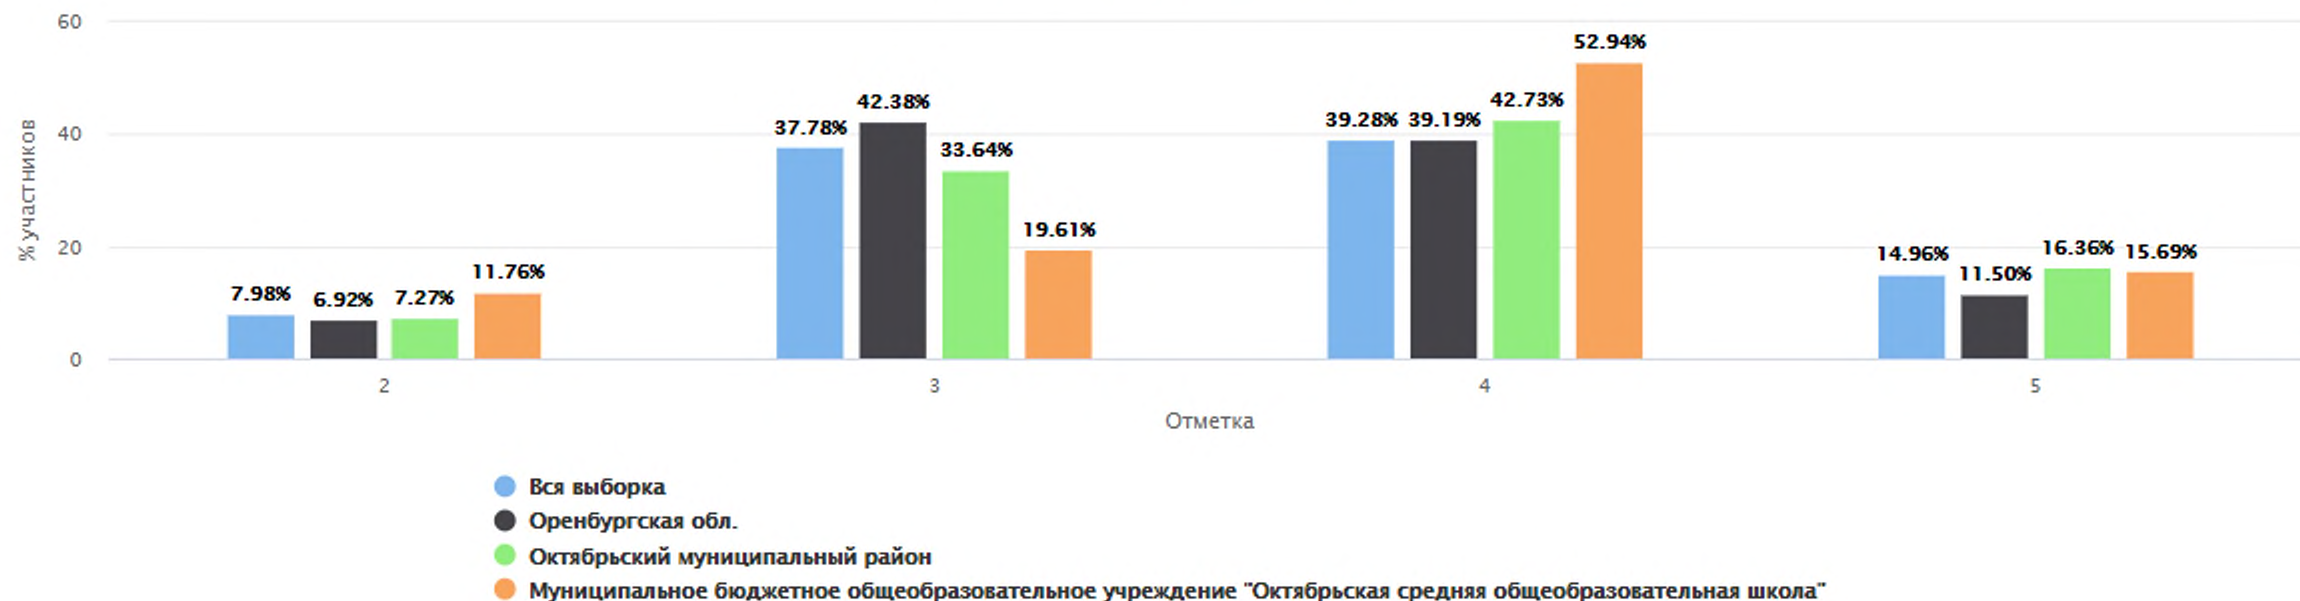

Общая гистограмма отметок

Распределение групп баллов(%)

Группы участников	Кол-во ОО	Кол-во участников	2	3	4	5
ВПР 2021. 8 класс						
Вся выборка	21455	403142	7.98	37.78	39.28	14.96
Оренбургская обл.	436	6139	6.92	42.38	39.19	11.50
Октябрьский муниципальный район	7	110	7.27	33.64	42.73	16.36
Муниципальное бюджетное общеобразовательное учреждение "Октябрьская средняя общеобразовательная школа"		51	11.76	19.61	52.94	15.69

Столбец «Распределение групп баллов(%)»

Если группа баллов «2» более 50%(успеваемость менее 50%), соответствующая ячейка графы «2» маркируется серым цветом; Если кол-во учеников в группах баллов «5» и «4» в сумме более 50%(кач-во знаний более 50%), соответствующие ячейки столбцов «4» и «5» маркируются жирным шрифтом