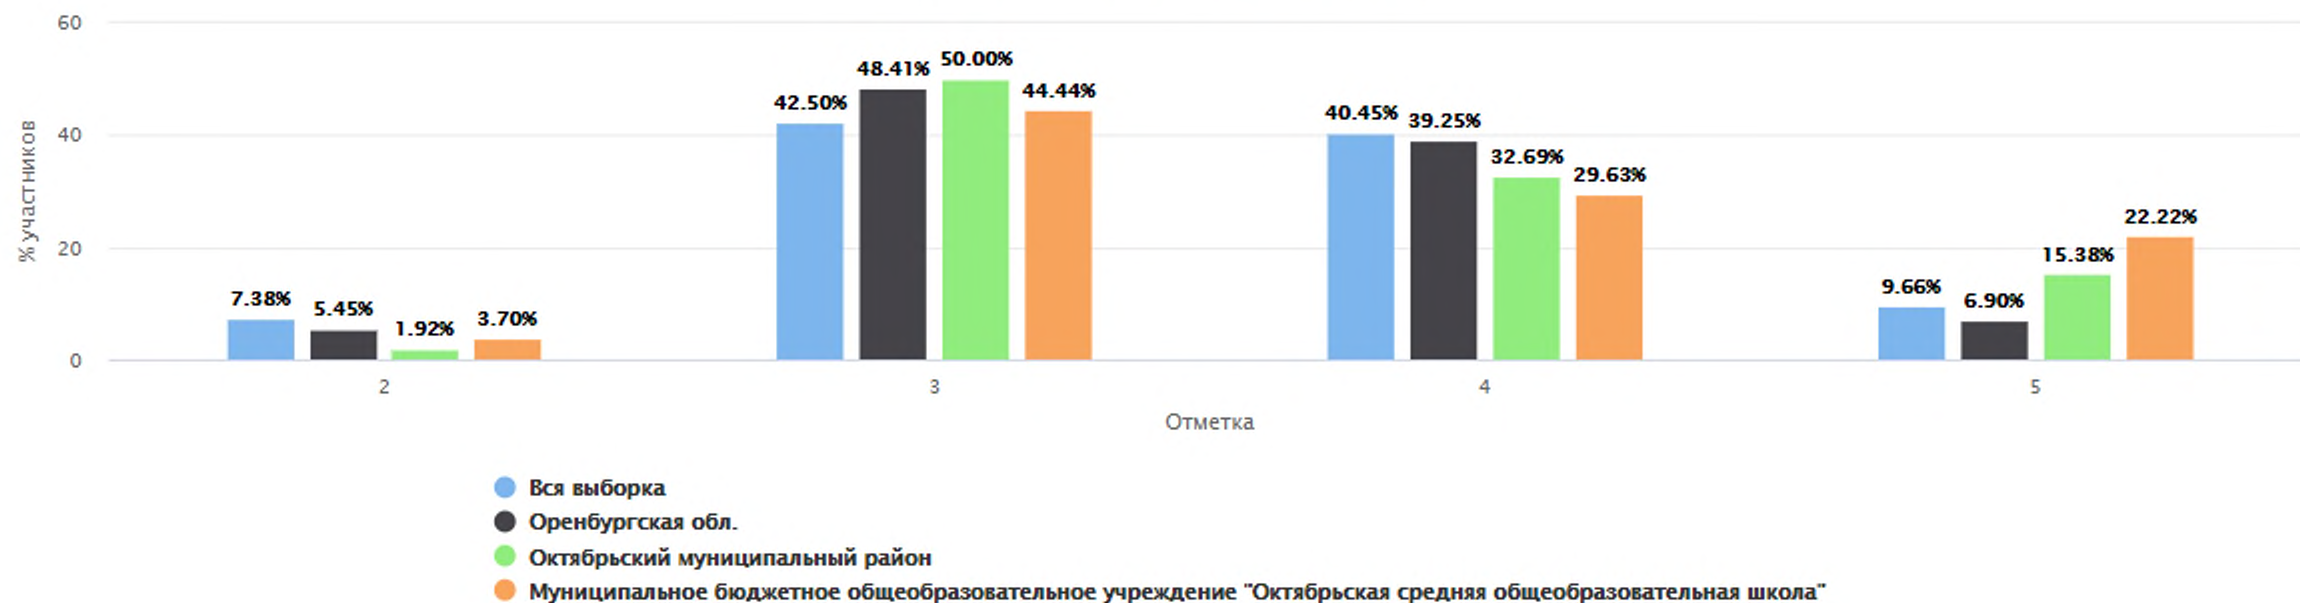

Общая гистограмма отметок

- Вся выборка
- Оренбургская обл.
- Октябрьский муниципальный район
- Муниципальное бюджетное общеобразовательное учреждение "Октябрьская средняя общеобразовательная школа"

Распределение групп баллов(%)

Группы участников	Кол-во ОО	Кол-во участников	2	3	4	5
ВПР 2021. 8 класс						
Вся выборка	19859	374437	7.38	42.50	40.45	9.66
Оренбургская обл.	431	6148	5.45	48.41	39.25	6.90
Октябрьский муниципальный район	4	52	1.92	50.00	32.69	15.38
Муниципальное бюджетное общеобразовательное учреждение "Октябрьская средняя общеобразовательная школа"		27	3.70	44.44	29.63	22.22

Столбец «Распределение групп баллов(%)»

Если группа баллов «2» более 50%(успеваемость менее 50%), соответствующая ячейка графы «2» маркируется серым цветом; Если кол-во учеников в группах баллов «5» и «4» в сумме более 50%(кач-во знаний более 50%), соответствующие ячейки столбцов «4» и «5» маркируются жирным шрифтом