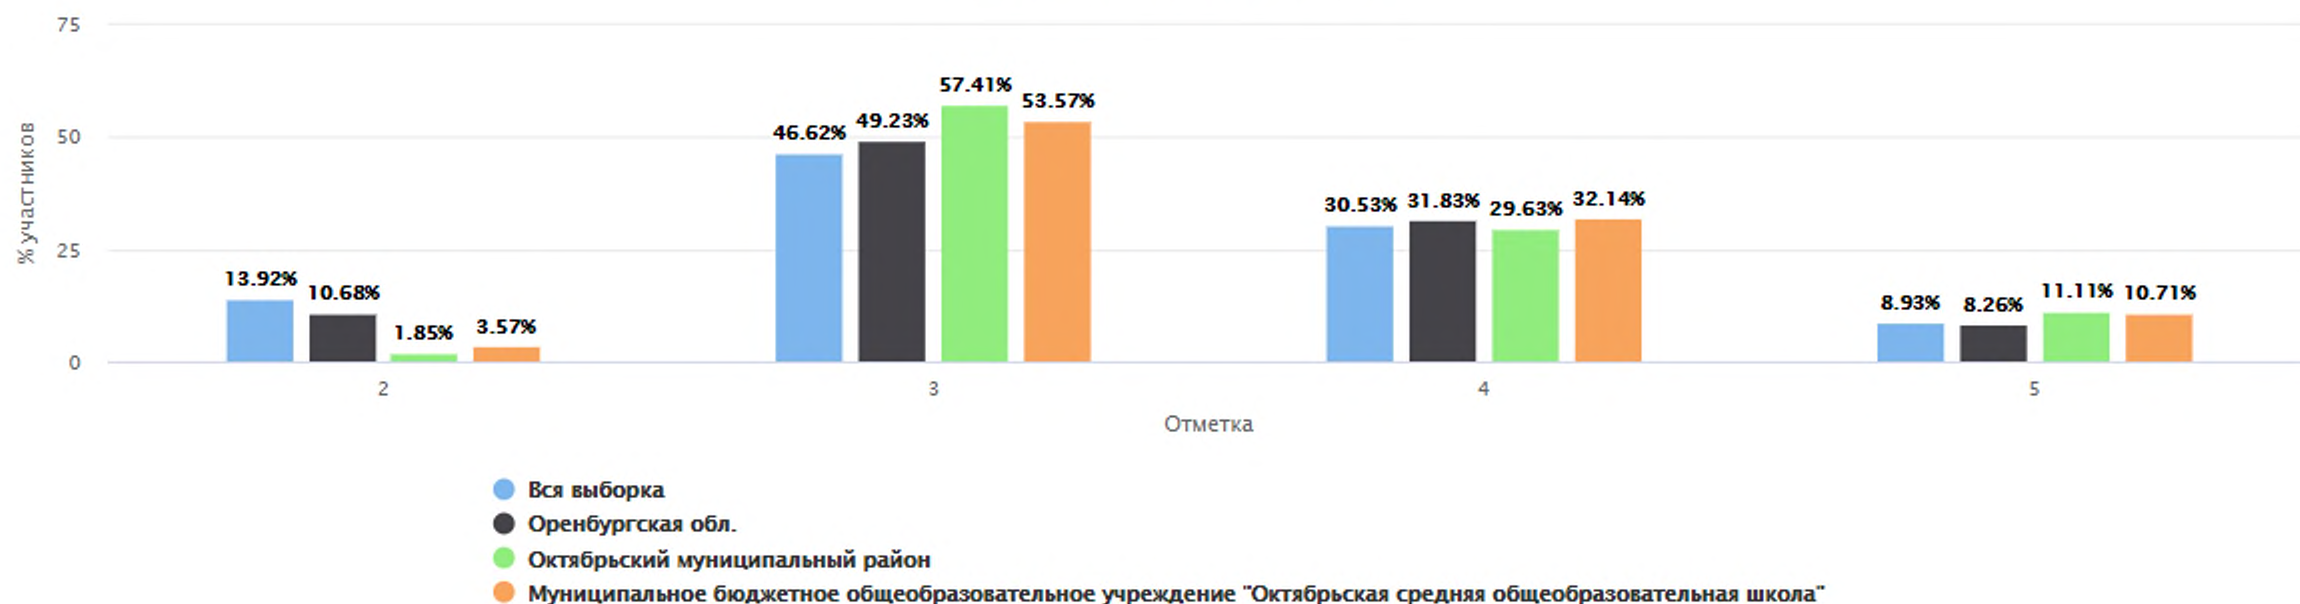

Общая гистограмма отметок

Распределение групп баллов(%)

Группы участников	Кол-во ОО	Кол-во участников	2	3	4	5
ВПР 2021. 8 класс						
Вся выборка	21538	404994	13.92	46.62	30.53	8.93
Оренбургская обл.	431	6177	10.68	49.23	31.83	8.26
Октябрьский муниципальный район	4	54	1.85	57.41	29.63	11.11
Муниципальное бюджетное общеобразовательное учреждение "Октябрьская средняя общеобразовательная школа"		28	3.57	53.57	32.14	10.71

Столбец «Распределение групп баллов(%)»

Если группа баллов «2» более 50%(успеваемость менее 50%), соответствующая ячейка графы «2» маркируется серым цветом; Если кол-во учеников в группах баллов «5» и «4» в сумме более 50%(кач-во знаний более 50%), соответствующие ячейки столбцов «4» и «5» маркируются жирным шрифтом