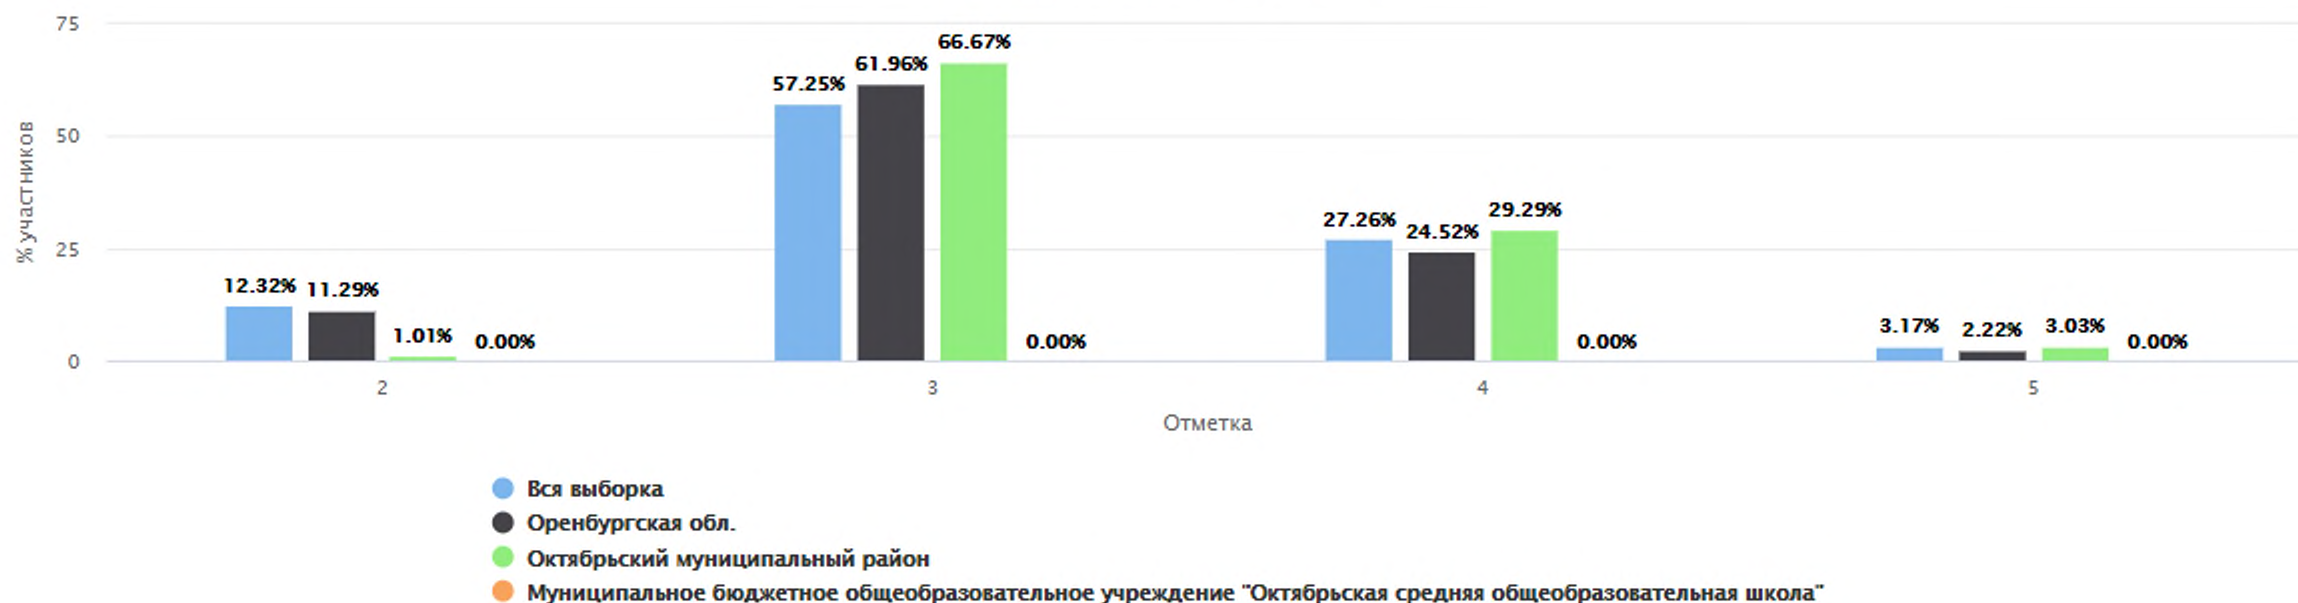

Общая гистограмма оценок

Распределение групп баллов(%)

Группы участников	Кол-во ОО	Кол-во участников	2	3	4	5
ВПР 2021. 8 класс						
Вся выборка	35513	1170467	12.32	57.25	27.26	3.17
Оренбургская обл.	789	17588	11.29	61.96	24.52	2.22
Октябрьский муниципальный район	14	206	1.01	66.67	29.29	3.03
Муниципальное бюджетное общеобразовательное учреждение "Октябрьская средняя общеобразовательная школа"		107	0.00	0.00	0.00	0.00

Столбец «Распределение групп баллов(%)»

Если группа баллов «2» более 50%(успеваемость менее 50%), соответствующая ячейка графы «2» маркируется серым цветом; Если кол-во учеников в группах баллов «5» и «4» в сумме более 50%(кач-во знаний более 50%), соответствующие ячейки столбцов «4» и «5» маркируются жирным шрифтом