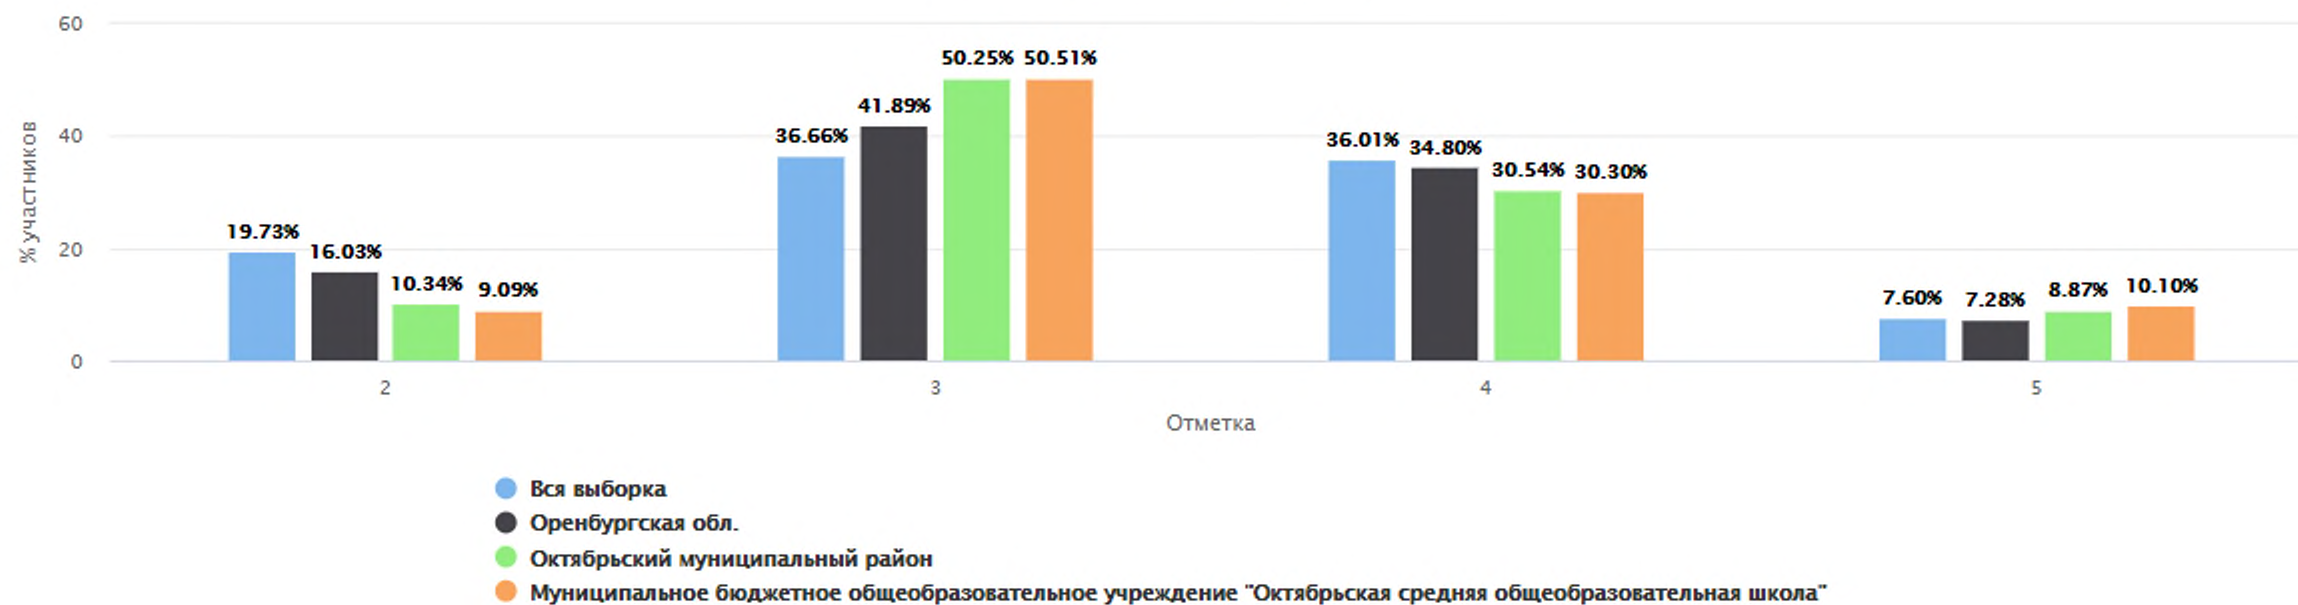

Статистика по отметкам

ВПР 2021. 8 класс

Дата: 15.03.2021

Предмет: Русский язык

Максимальный первичный балл: 51

Общая гистограмма отметок

Распределение групп баллов(%)

Группы участников	Кол-во ОО	Кол-во участников	2	3	4	5
ВПР 2021. 8 класс						
Вся выборка	35511	1174415	19.73	36.66	36.01	7.60
Оренбургская обл.	788	17421	16.03	41.89	34.80	7.28
Октябрьский муниципальный район	14	203	10.34	50.25	30.54	8.87
Муниципальное бюджетное общеобразовательное учреждение "Октябрьская средняя общеобразовательная школа"		99	9.09	50.51	30.30	10.10

Столбец «Распределение групп баллов(%)»

Если группа баллов «2» более 50%(успеваемость менее 50%), соответствующая ячейка графы «2» маркируется серым цветом; Если кол-во учеников в группах баллов «5» и «4» в сумме более 50%(кач-во знаний более 50%), соответствующие ячейки столбцов «4» и «5» маркируются жирным шрифтом