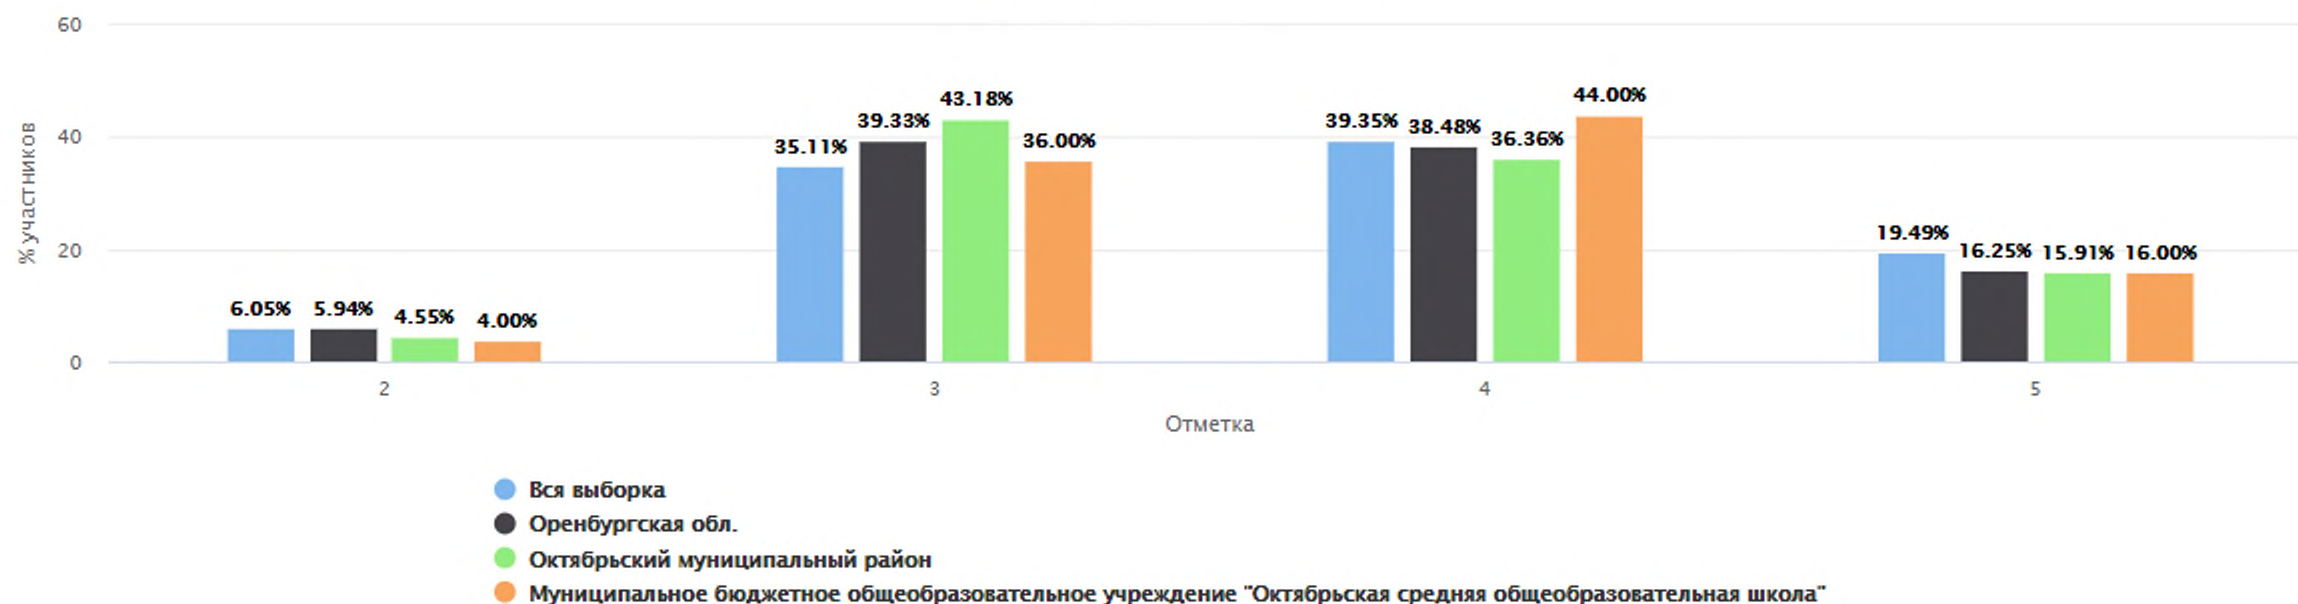

Общая гистограмма оценок

Распределение групп баллов(%)

Группы участников	Кол-во ОО	Кол-во участников	2	3	4	5
ВПР 2021. 8 класс						
Вся выборка	22057	430587	6.05	35.11	39.35	19.49
Оренбургская обл.	440	6825	5.94	39.33	38.48	16.25
Октябрьский муниципальный район	7	88	4.55	43.18	36.36	15.91
Муниципальное бюджетное общеобразовательное учреждение "Октябрьская средняя общеобразовательная школа"		50	4.00	36.00	44.00	16.00

Столбец «Распределение групп баллов(%)»

Если группа баллов «2» более 50%(успеваемость менее 50%), соответствующая ячейка графы «2» маркируется серым цветом; Если кол-во учеников в группах баллов «5» и «4» в сумме более 50%(кач-во знаний более 50%), соответствующие ячейки столбцов «4» и «5» маркируются жирным шрифтом