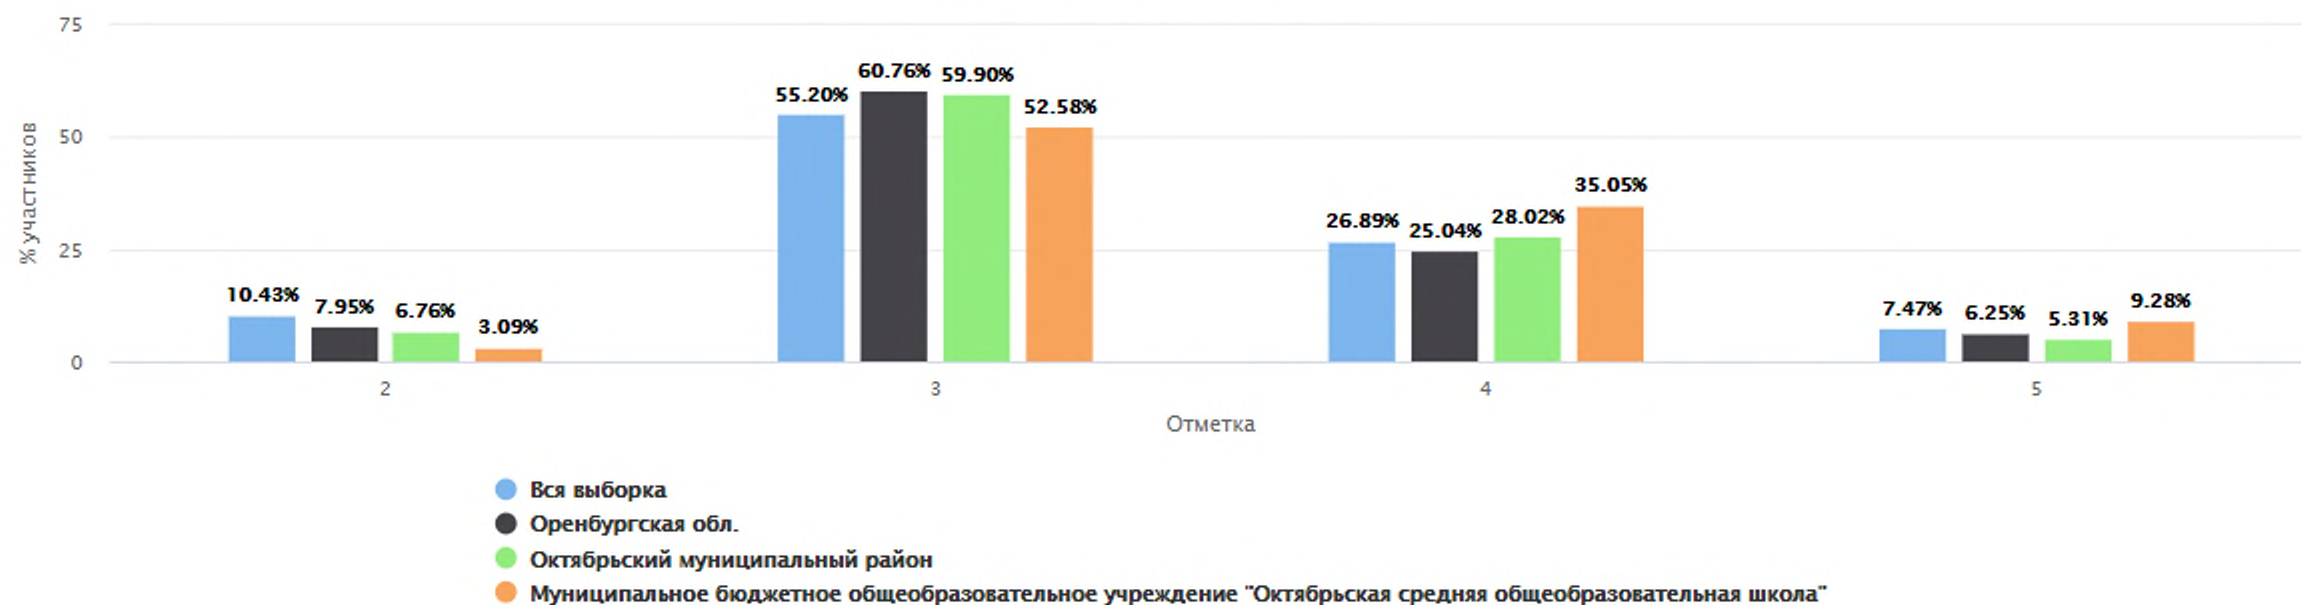

Общая гистограмма отметок

Распределение групп баллов(%)

Группы участников	Кол-во ОО	Кол-во участников	2	3	4	5
ВПр 2021. 7 класс						
Вся выборка	35503	1269380	10.43	55.20	26.89	7.47
Оренбургская обл.	796	19376	7.95	60.76	25.04	6.25
Октябрьский муниципальный район	14	207	6.76	59.90	28.02	5.31
Муниципальное бюджетное общеобразовательное учреждение "Октябрьская средняя общеобразовательная школа"		97	3.09	52.58	35.05	9.28

Столбец «Распределение групп баллов(%)»

Если группа баллов «2» более 50%(успеваемость менее 50%), соответствующая ячейка графы «2» маркируется серым цветом; Если кол-во учеников в группах баллов «5» и «4» в сумме более 50%(кач-во знаний более 50%), соответствующие ячейки столбцов «4» и «5» маркируются жирным шрифтом