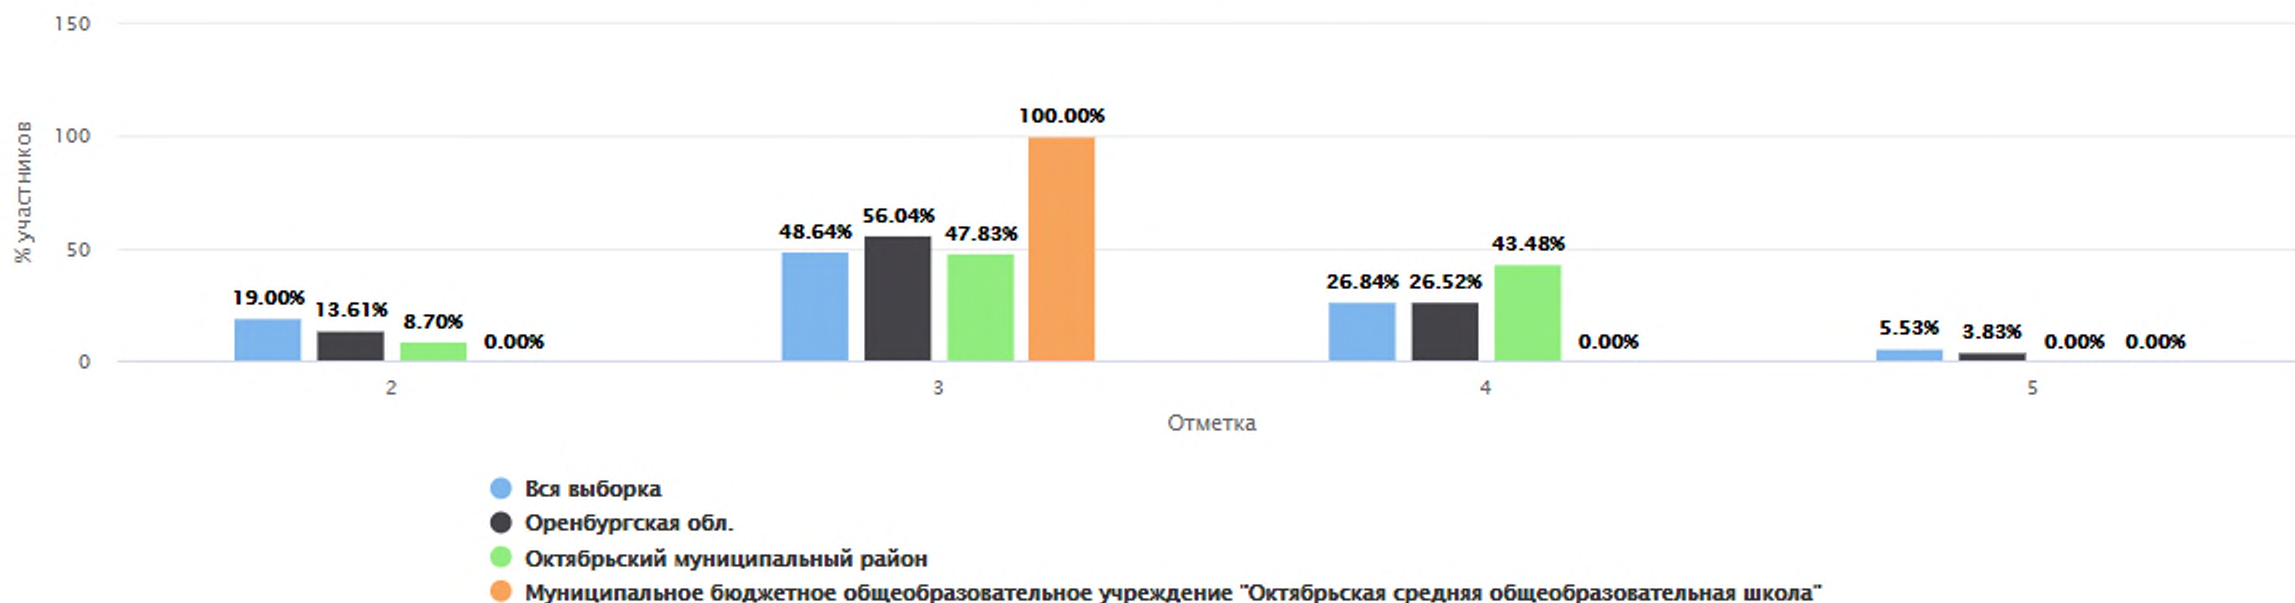

Общая гистограмма отметок

Распределение групп баллов(%)

Группы участников	Кол-во ОО	Кол-во участников	2	3	4	5
ВПР 2021. 7 класс						
Вся выборка	6122	62216	19.00	48.64	26.84	5.53
Оренбургская обл.	280	1833	13.61	56.04	26.52	3.83
Октябрьский муниципальный район	5	23	8.70	47.83	43.48	0.00
Муниципальное бюджетное общеобразовательное учреждение "Октябрьская средняя общеобразовательная школа"		1	0.00	100.00	0.00	0.00

Столбец «Распределение групп баллов(%)»

Если группа баллов «2» более 50%(успеваемость менее 50%), соответствующая ячейка графы «2» маркируется серым цветом; Если кол-во учеников в группах баллов «5» и «4» в сумме более 50%(кач-во знаний более 50%), соответствующие ячейки столбцов «4» и «5» маркируются жирным шрифтом