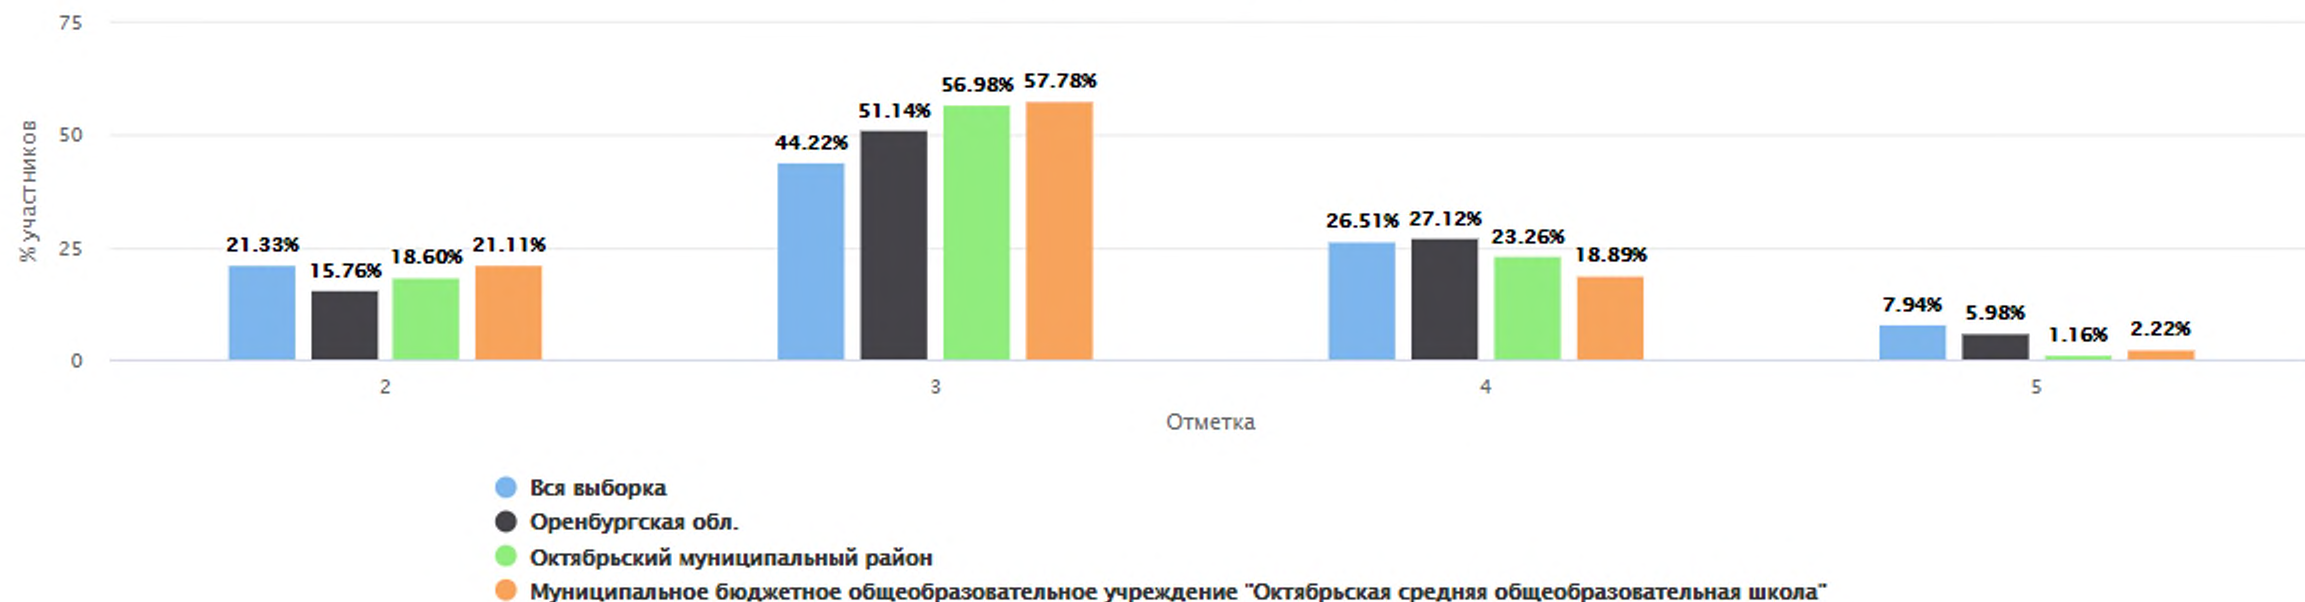

Общая гистограмма отметок

Распределение групп баллов(%)

Группы участников	Кол-во ОО	Кол-во участников	2	3	4	5
ВПР 2021. 7 класс						
Вся выборка	31269	1143306	21.33	44.22	26.51	7.94
Оренбургская обл.	545	14973	15.76	51.14	27.12	5.98
Октябрьский муниципальный район	10	172	18.60	56.98	23.26	1.16
Муниципальное бюджетное общеобразовательное учреждение "Октябрьская средняя общеобразовательная школа"		90	21.11	57.78	18.89	2.22

Столбец «Распределение групп баллов(%)»

Если группа баллов «2» более 50%(успеваемость менее 50%), соответствующая ячейка графы «2» маркируется серым цветом; Если кол-во учеников в группах баллов «5» и «4» в сумме более 50%(кач-во знаний более 50%), соответствующие ячейки столбцов «4» и «5» маркируются жирным шрифтом