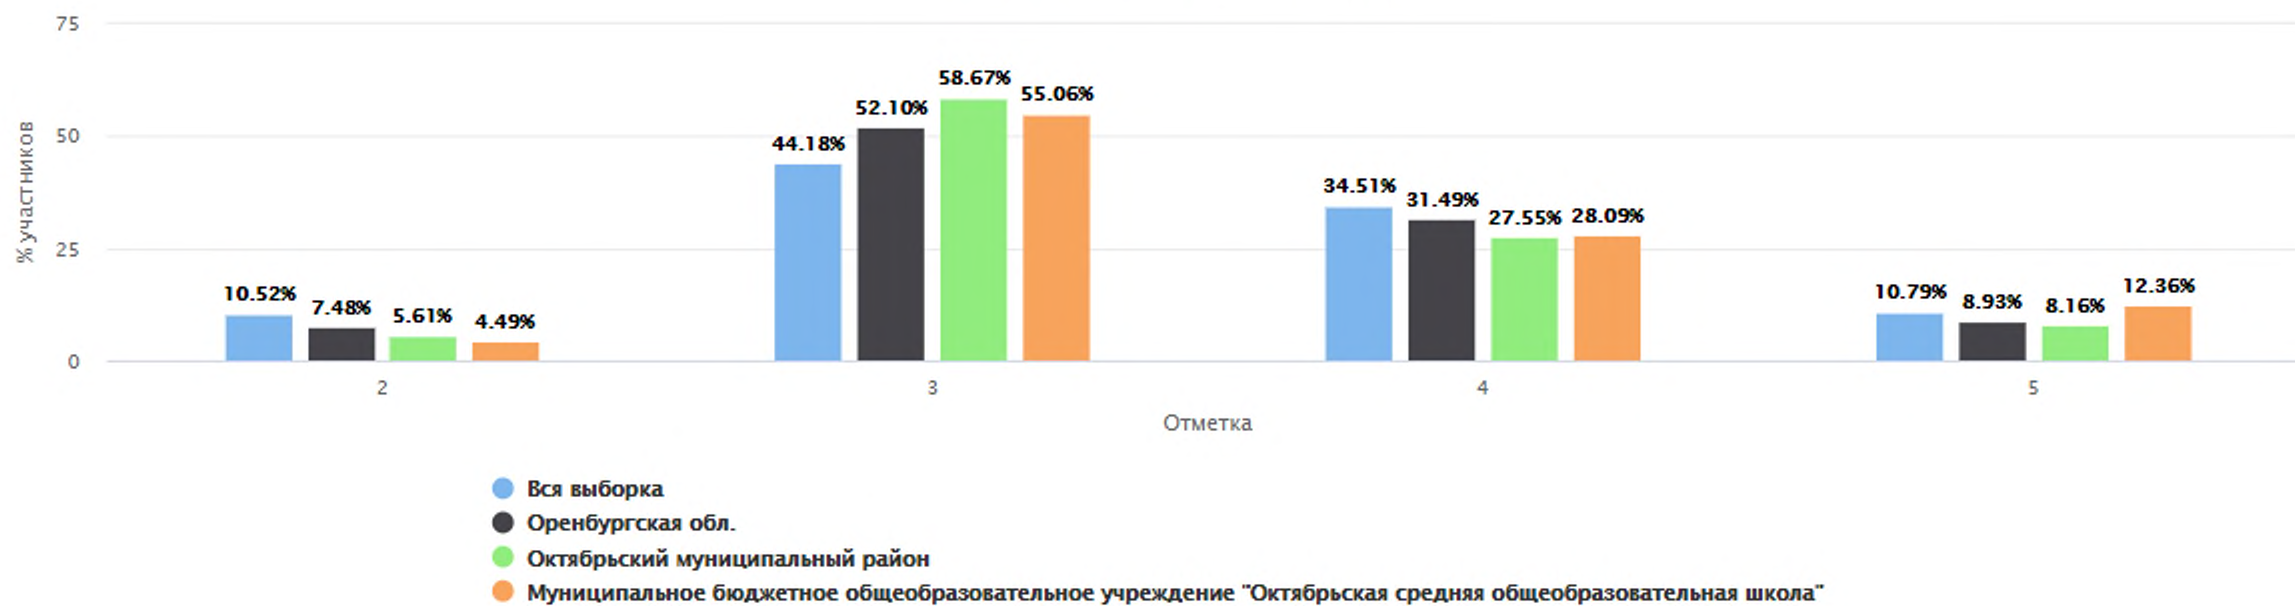

Общая гистограмма оценок

Распределение групп баллов(%)

Группы участников	Кол-во 00	Кол-во участников	2	3	4	5
ВПР 2021. 7 класс						
Вся выборка	35485	1267263	10.52	44.18	34.51	10.79
Оренбургская обл.	799	19138	7.48	52.10	31.49	8.93
Октябрьский муниципальный район	14	196	5.61	58.67	27.55	8.16
Муниципальное бюджетное общеобразовательное учреждение "Октябрьская средняя общеобразовательная школа"		89	4.49	55.06	28.09	12.36

Столбец «Распределение групп баллов(%)»

Если группа баллов «2» более 50%(успеваемость менее 50%), соответствующая ячейка графы «2» маркируется серым цветом; Если кол-во учеников в группах баллов «5» и «4» в сумме более 50%(кач-во знаний более 50%), соответствующие ячейки столбцов «4» и «5» маркируются жирным шрифтом