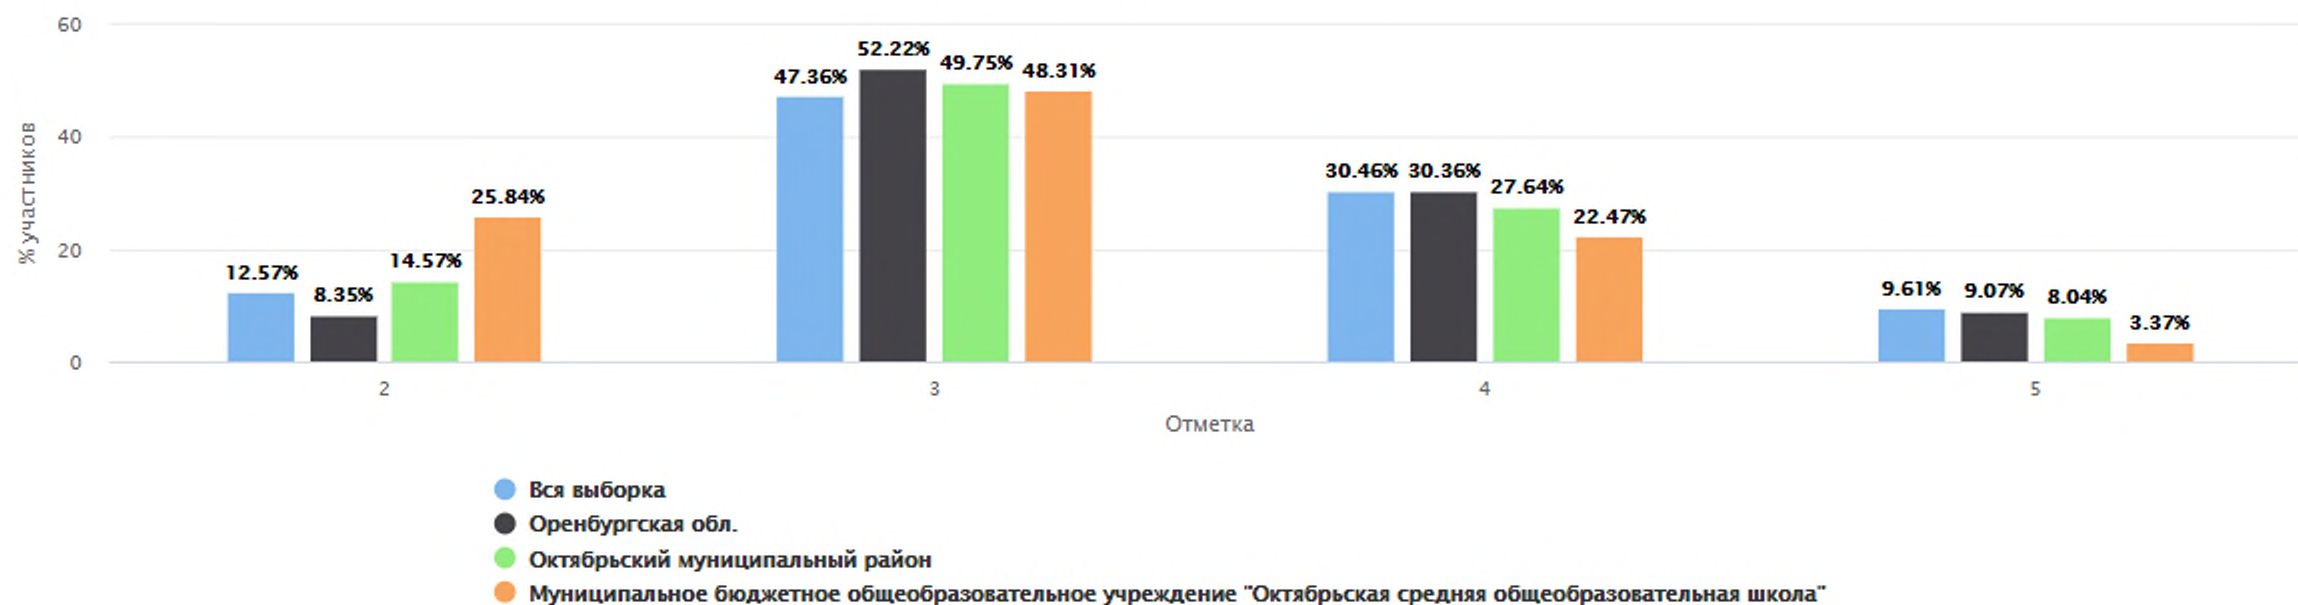

Общая гистограмма отметок

Распределение групп баллов(%)

Группы участников	Кол-во ОО	Кол-во участников	2	3	4	5
ВПР 2021. 7 класс						
Вся выборка	35445	1254249	12.57	47.36	30.46	9.61
Оренбургская обл.	795	19171	8.35	52.22	30.36	9.07
Октябрьский муниципальный район	14	199	14.57	49.75	27.64	8.04
Муниципальное бюджетное общеобразовательное учреждение "Октябрьская средняя общеобразовательная школа"		89	25.84	48.31	22.47	3.37

Столбец «Распределение групп баллов(%)»

Если группа баллов «2» более 50%(успеваемость менее 50%), соответствующая ячейка графы «2» маркируется серым цветом; Если кол-во учеников в группах баллов «5» и «4» в сумме более 50%(кач-во знаний более 50%), соответствующие ячейки столбцов «4» и «5» маркируются жирным шрифтом