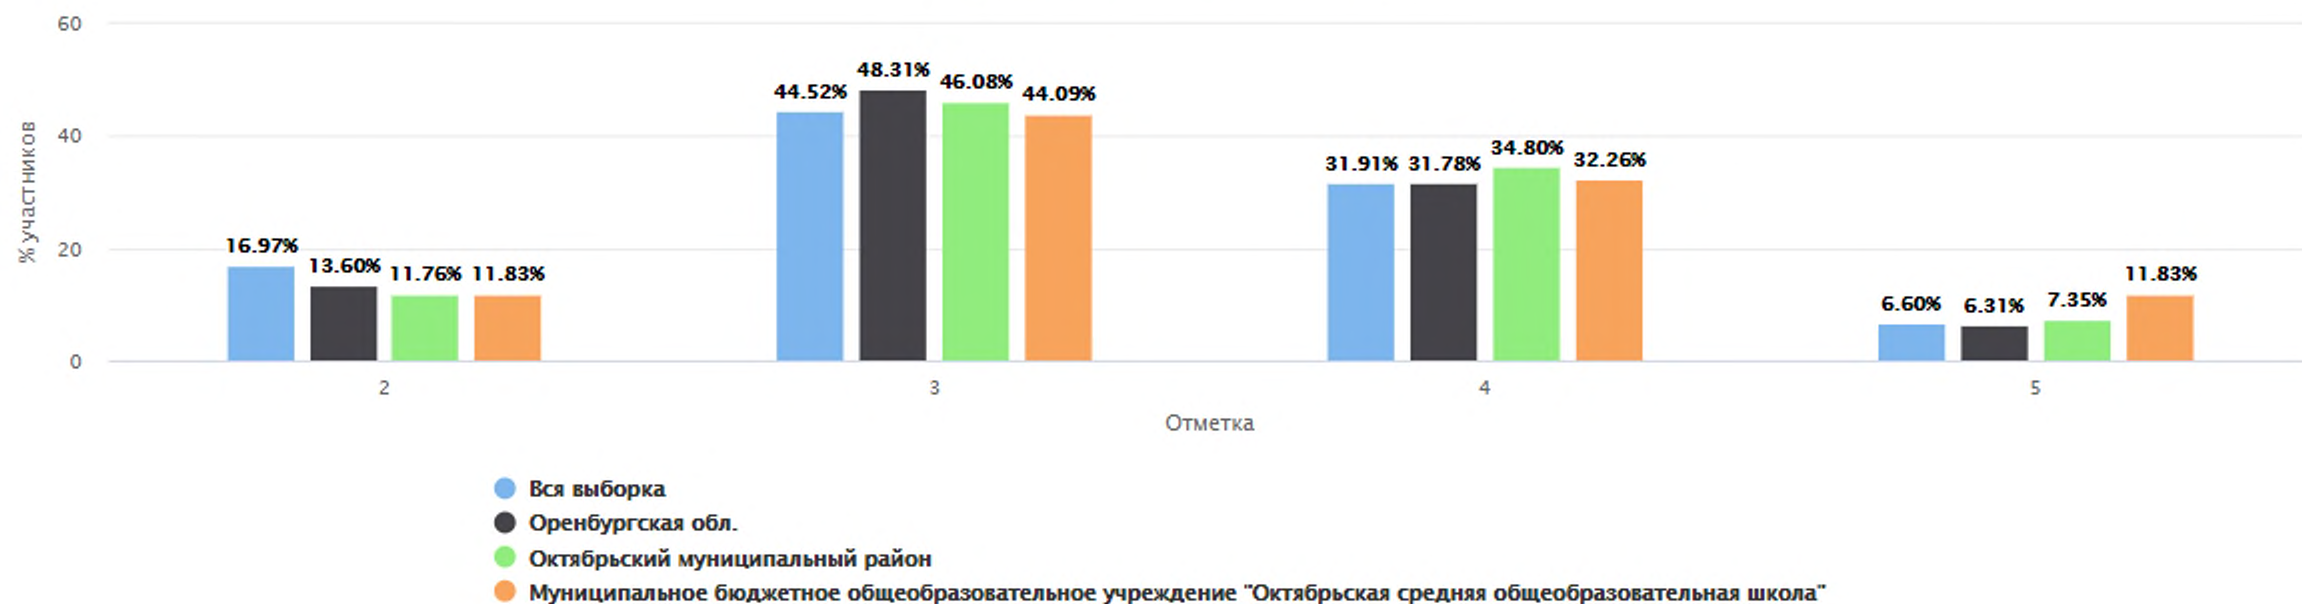

Статистика по отметкам

ВПР 2021. 7 класс

Дата: 15.03.2021

Предмет: Русский язык

Максимальный первичный балл: 47

Общая гистограмма отметок

Распределение групп баллов(%)

Группы участников	Кол-во ОО	Кол-во участников	2	3	4	5
ВПР 2021. 7 класс						
Вся выборка	35576	1289596	16.97	44.52	31.91	6.60
Оренбургская обл.	794	19613	13.60	48.31	31.78	6.31
Октябрьский муниципальный район	14	204	11.76	46.08	34.80	7.35
Муниципальное бюджетное общеобразовательное учреждение "Октябрьская средняя общеобразовательная школа"		93	11.83	44.09	32.26	11.83

Столбец «Распределение групп баллов(%)»

Если группа баллов «2» более 50%(успеваемость менее 50%), соответствующая ячейка графы «2» маркируется серым цветом; Если кол-во учеников в группах баллов «5» и «4» в сумме более 50%(кач-во знаний более 50%), соответствующие ячейки столбцов «4» и «5» маркируются жирным шрифтом