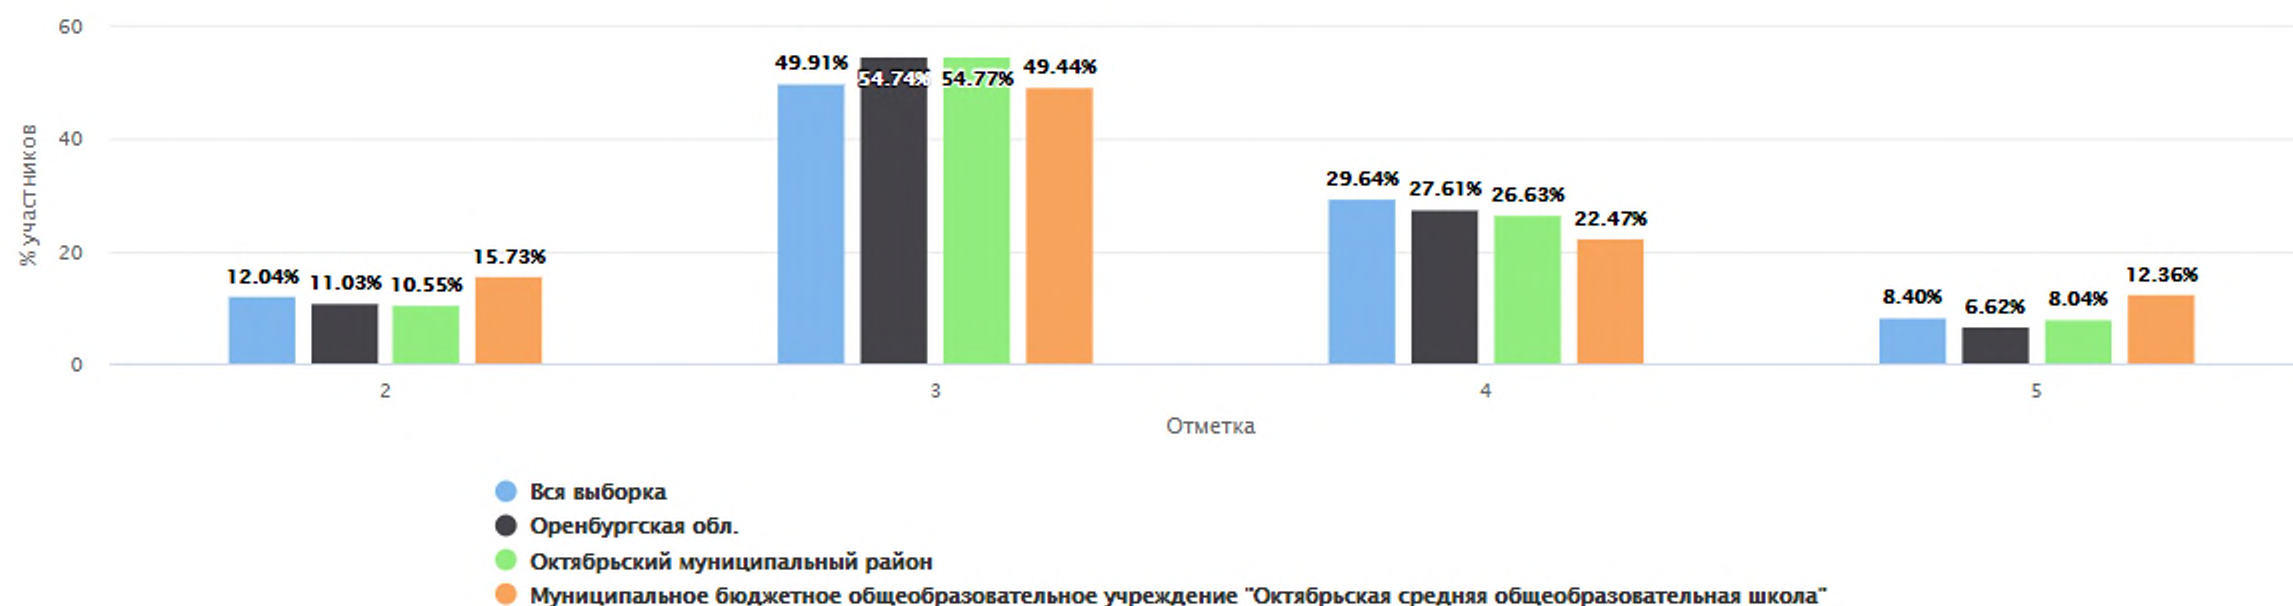

Общая гистограмма отметок

Распределение групп баллов(%)

Группы участников	Кол-во 00	Кол-во участников	2	3	4	5
ВПР 2021. 7 класс						
Вся выборка	35623	1288788	12.04	49.91	29.64	8.40
Оренбургская обл.	802	19729	11.03	54.74	27.61	6.62
Октябрьский муниципальный район	14	199	10.55	54.77	26.63	8.04
Муниципальное бюджетное общеобразовательное учреждение "Октябрьская средняя общеобразовательная школа"		89	15.73	49.44	22.47	12.36

Столбец «Распределение групп баллов(%)»

Если группа баллов «2» более 50%(успеваемость менее 50%), соответствующая ячейка графы «2» маркируется серым цветом; Если кол-во учеников в группах баллов «5» и «4» в сумме более 50%(кач-во знаний более 50%), соответствующие ячейки столбцов «4» и «5» маркируются жирным шрифтом