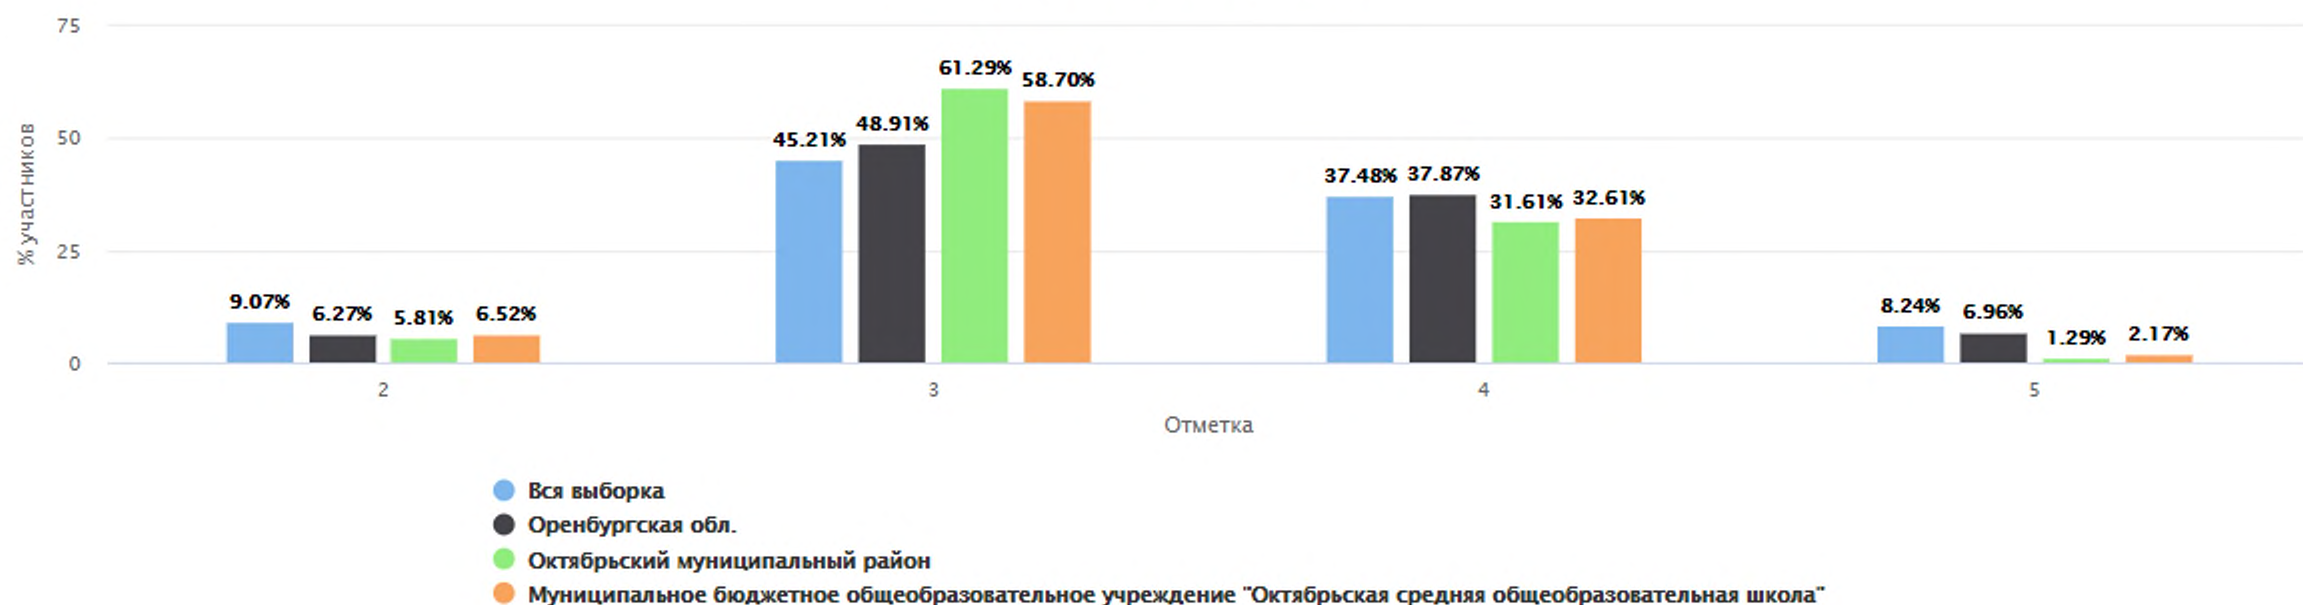

Общая гистограмма оценок

Распределение групп баллов(%)

Группы участников	Кол-во ОО	Кол-во участников	2	3	4	5
ВПР 2021. 7 класс						
Вся выборка	12744	495525	9.07	45.21	37.48	8.24
Оренбургская обл.	281	7292	6.27	48.91	37.87	6.96
Октябрьский муниципальный район	7	155	5.81	61.29	31.61	1.29
Муниципальное бюджетное общеобразовательное учреждение "Октябрьская средняя общеобразовательная школа"		92	6.52	58.70	32.61	2.17

Столбец «Распределение групп баллов(%)»

Если группа баллов «2» более 50%(успеваемость менее 50%), соответствующая ячейка графы «2» маркируется серым цветом; Если кол-во учеников в группах баллов «5» и «4» в сумме более 50%(кач-во знаний более 50%), соответствующие ячейки столбцов «4» и «5» маркируются жирным шрифтом