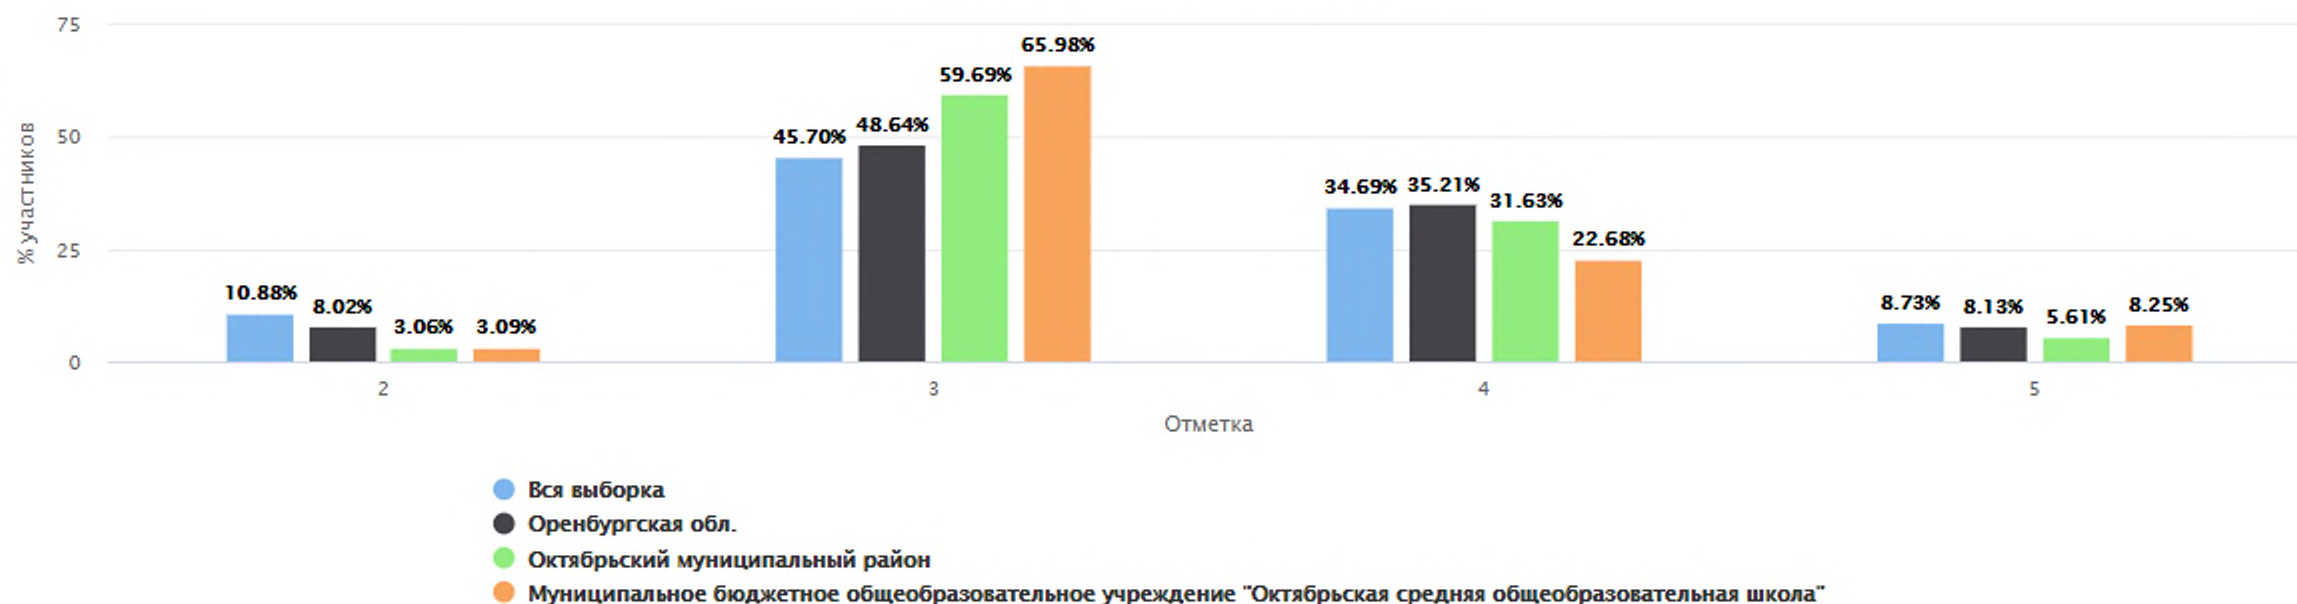

Общая гистограмма отметок

Распределение групп баллов(%)

Группы участников	Кол-во ОО	Кол-во участников	2	3	4	5
ВПР 2021. 7 класс						
Вся выборка	35453	1266501	10.88	45.70	34.69	8.73
Оренбургская обл.	795	19303	8.02	48.64	35.21	8.13
Октябрьский муниципальный район	14	196	3.06	59.69	31.63	5.61
Муниципальное бюджетное общеобразовательное учреждение "Октябрьская средняя общеобразовательная школа"		97	3.09	65.98	22.68	8.25

Столбец «Распределение групп баллов(%)»

Если группа баллов «2» более 50%(успеваемость менее 50%), соответствующая ячейка графы «2» маркируется серым цветом; Если кол-во учеников в группах баллов «5» и «4» в сумме более 50%(кач-во знаний более 50%), соответствующие ячейки столбцов «4» и «5» маркируются жирным шрифтом