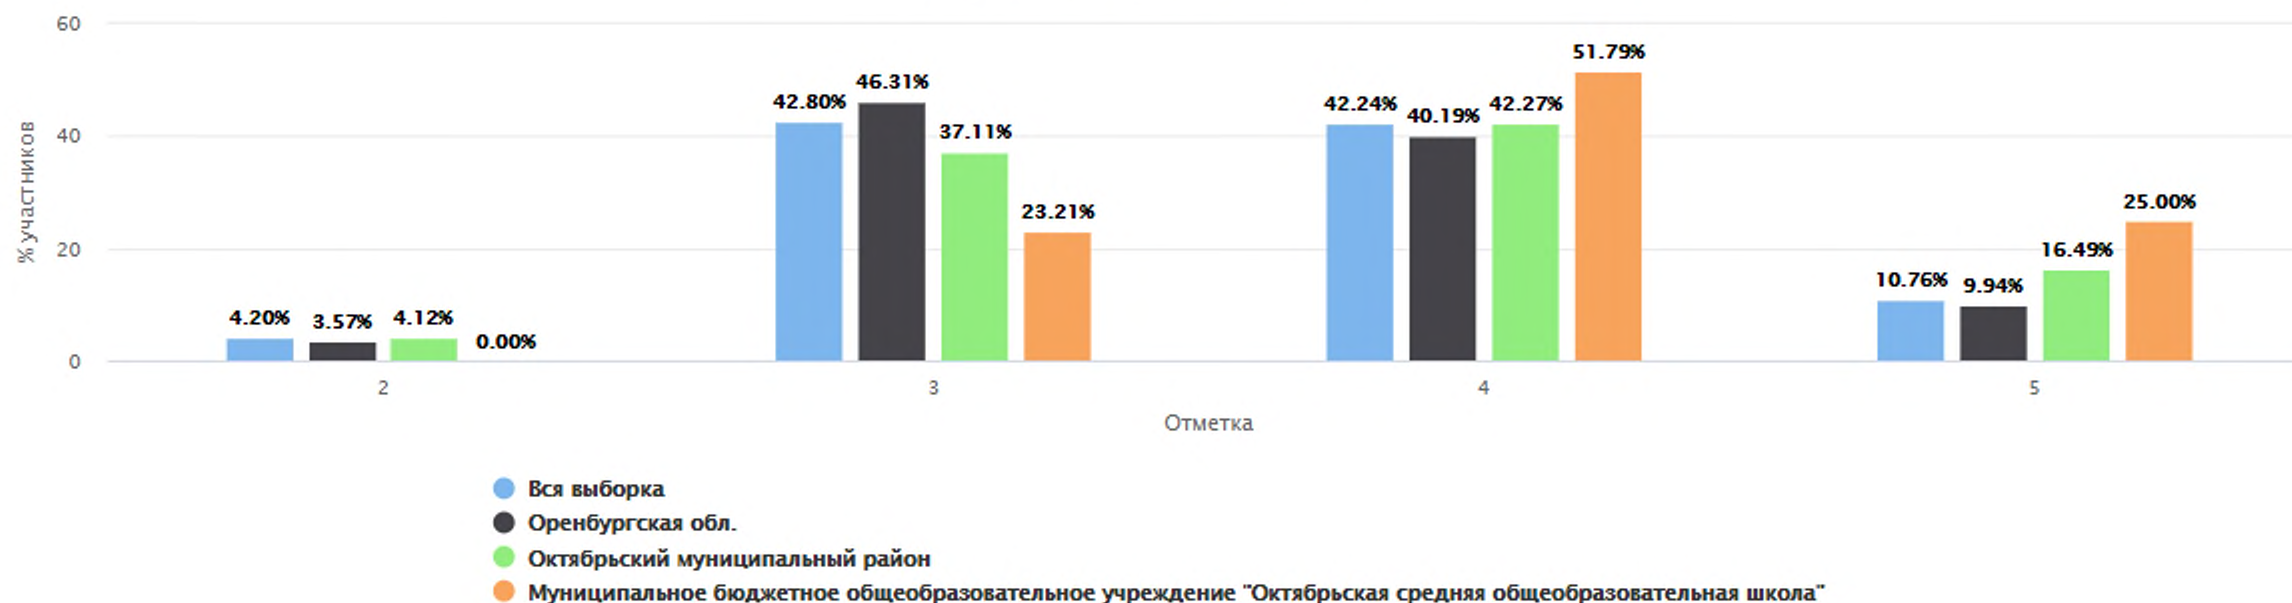

Общая гистограмма оценок

- Вся выборка
- Оренбургская обл.
- Октябрьский муниципальный район
- Муниципальное бюджетное общеобразовательное учреждение "Октябрьская средняя общеобразовательная школа"

Распределение групп баллов(%)

Группы участников	Кол-во ОО	Кол-во участников	2	3	4	5
ВПР 2021. 6 класс						
Вся выборка	27199	712709	4.20	42.80	42.24	10.76
Оренбургская обл.	585	11305	3.57	46.31	40.19	9.94
Октябрьский муниципальный район	7	109	4.12	37.11	42.27	16.49
Муниципальное бюджетное общеобразовательное учреждение "Октябрьская средняя общеобразовательная школа"		56	0.00	23.21	51.79	25.00

Столбец «Распределение групп баллов(%)»

Если группа баллов «2» более 50%(успеваемость менее 50%), соответствующая ячейка графы «2» маркируется серым цветом; Если кол-во учеников в группах баллов «5» и «4» в сумме более 50%(кач-во знаний более 50%), соответствующие ячейки столбцов «4» и «5» маркируются жирным шрифтом