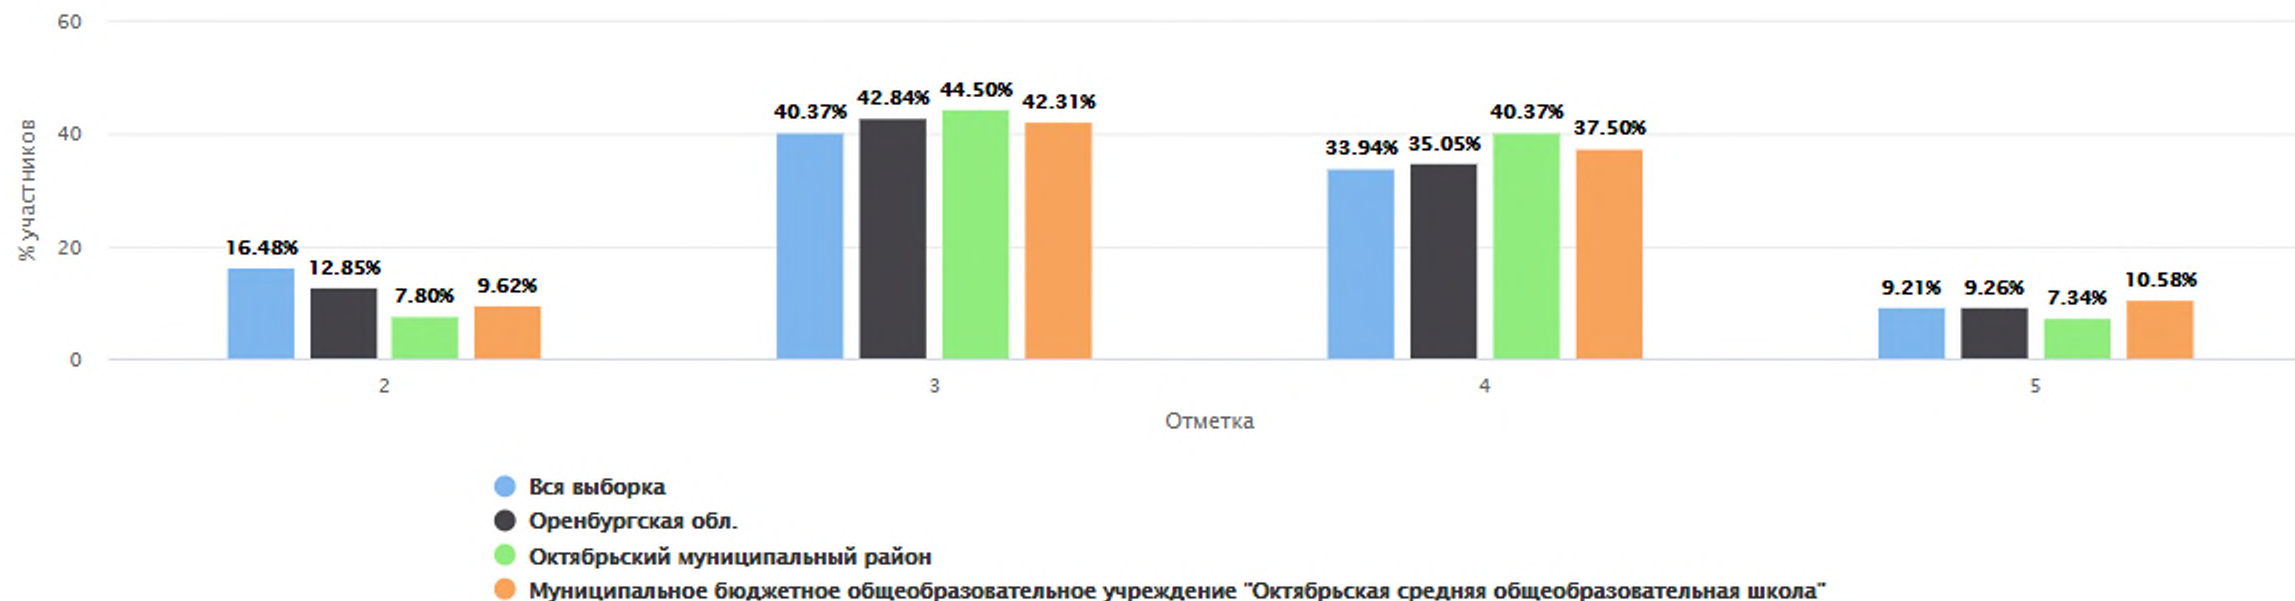

Общая гистограмма отметок

Распределение групп баллов(%)

Группы участников	Кол-во ОО	Кол-во участников	2	3	4	5
ВПР 2021. 6 класс						
Вся выборка	35536	1389773	16.48	40.37	33.94	9.21
Оренбургская обл.	797	21138	12.85	42.84	35.05	9.26
Октябрьский муниципальный район	14	218	7.80	44.50	40.37	7.34
Муниципальное бюджетное общеобразовательное учреждение "Октябрьская средняя общеобразовательная школа"		104	9.62	42.31	37.50	10.58

Столбец «Распределение групп баллов(%)»

Если группа баллов «2» более 50%(успеваемость менее 50%), соответствующая ячейка графы «2» маркируется серым цветом; Если кол-во учеников в группах баллов «5» и «4» в сумме более 50%(кач-во знаний более 50%), соответствующие ячейки столбцов «4» и «5» маркируются жирным шрифтом