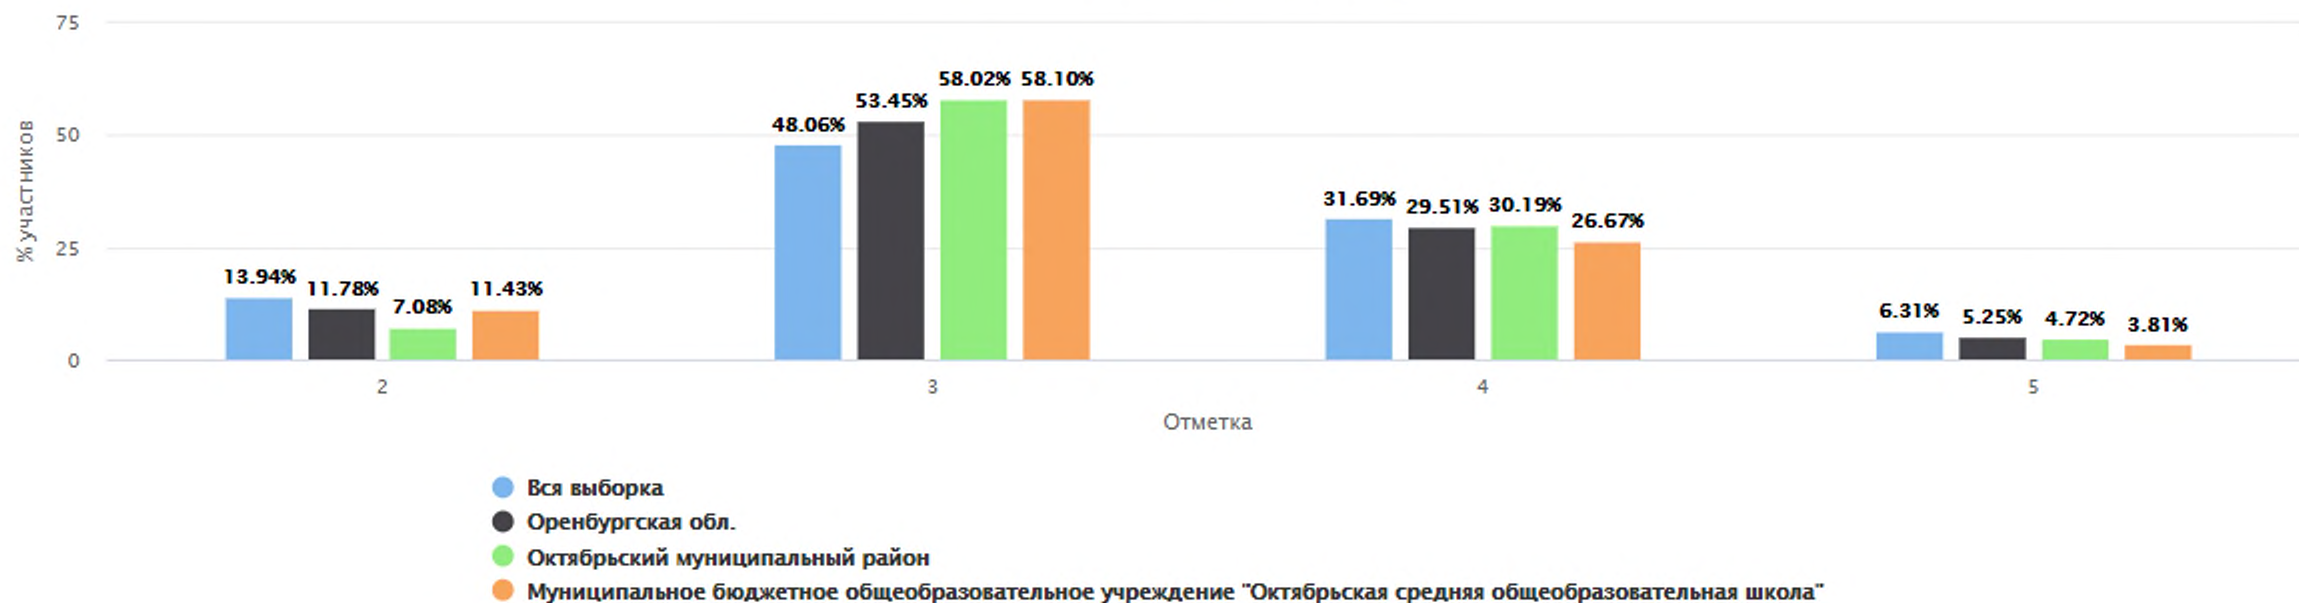

Общая гистограмма отметок

Распределение групп баллов(%)

Группы участников	Кол-во 00	Кол-во участников	2	3	4	5
ВПР 2021. 6 класс						
Вся выборка	35531	1388274	13.94	48.06	31.69	6.31
Оренбургская обл.	795	20999	11.78	53.45	29.51	5.25
Октябрьский муниципальный район	14	212	7.08	58.02	30.19	4.72
Муниципальное бюджетное общеобразовательное учреждение "Октябрьская средняя общеобразовательная школа"		105	11.43	58.10	26.67	3.81

Столбец «Распределение групп баллов(%)»

Если группа баллов «2» более 50%(успеваемость менее 50%), соответствующая ячейка графы «2» маркируется серым цветом; Если кол-во учеников в группах баллов «5» и «4» в сумме более 50%(кач-во знаний более 50%), соответствующие ячейки столбцов «4» и «5» маркируются жирным шрифтом