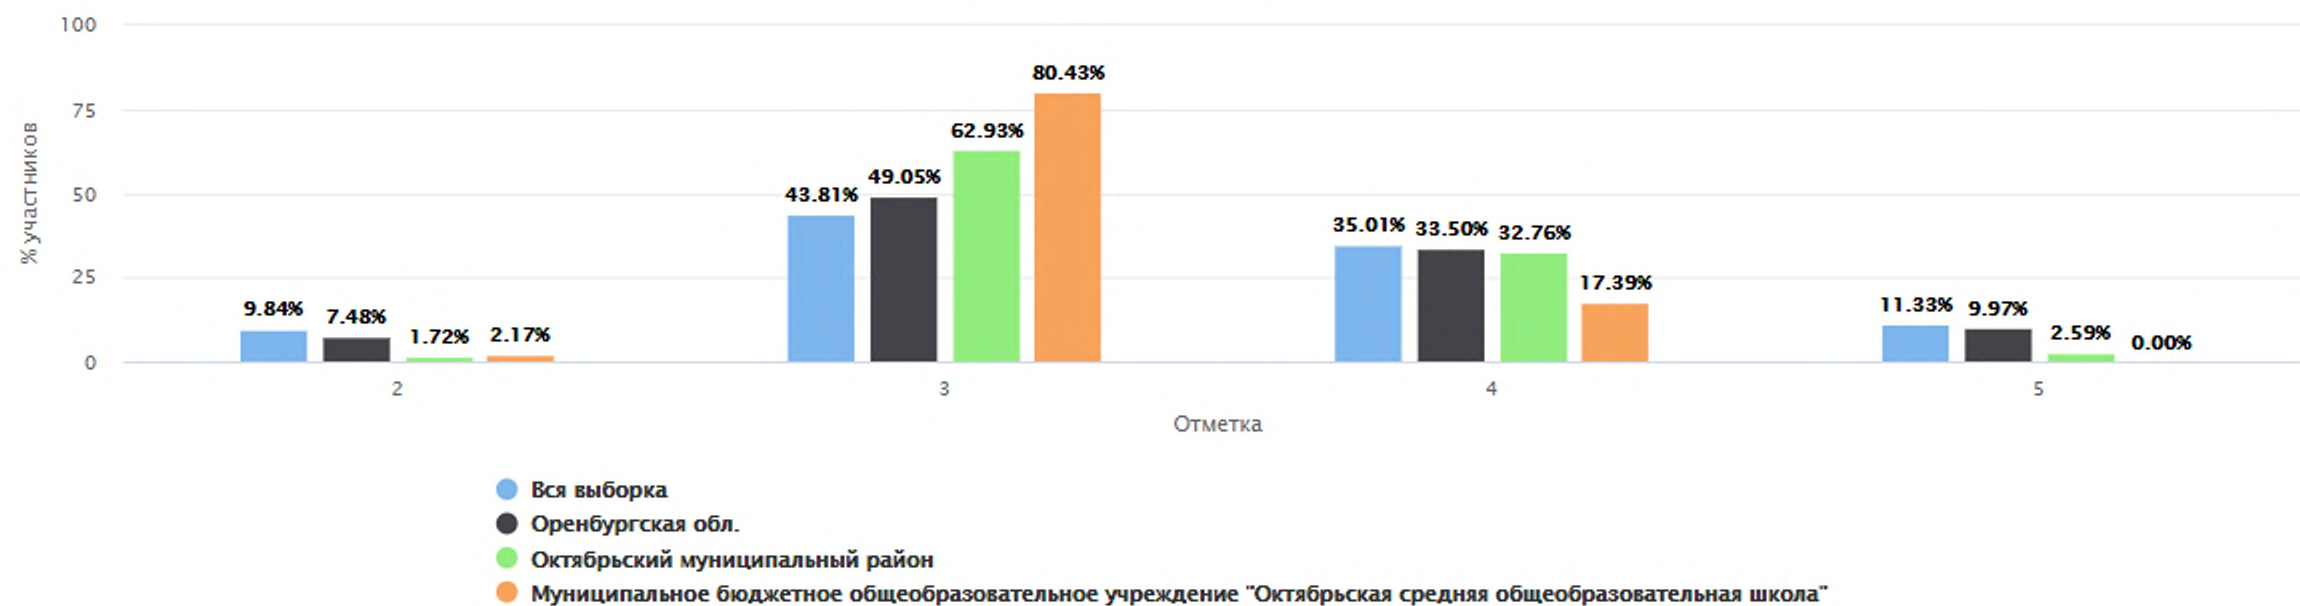

Общая гистограмма отметок

Распределение групп баллов(%)

Группы участников	Кол-во ОО	Кол-во участников	2	3	4	5
ВПР 2021. 6 класс						
Вся выборка	27078	696870	9.84	43.81	35.01	11.33
Оренбургская обл.	554	10851	7.48	49.05	33.50	9.97
Октябрьский муниципальный район	8	116	1.72	62.93	32.76	2.59
Муниципальное бюджетное общеобразовательное учреждение "Октябрьская средняя общеобразовательная школа"		46	2.17	80.43	17.39	0.00

Столбец «Распределение групп баллов(%)»

Если группа баллов «2» более 50%(успеваемость менее 50%), соответствующая ячейка графы «2» маркируется серым цветом; Если кол-во учеников в группах баллов «5» и «4» в сумме более 50%(кач-во знаний более 50%), соответствующие ячейки столбцов «4» и «5» маркируются жирным шрифтом