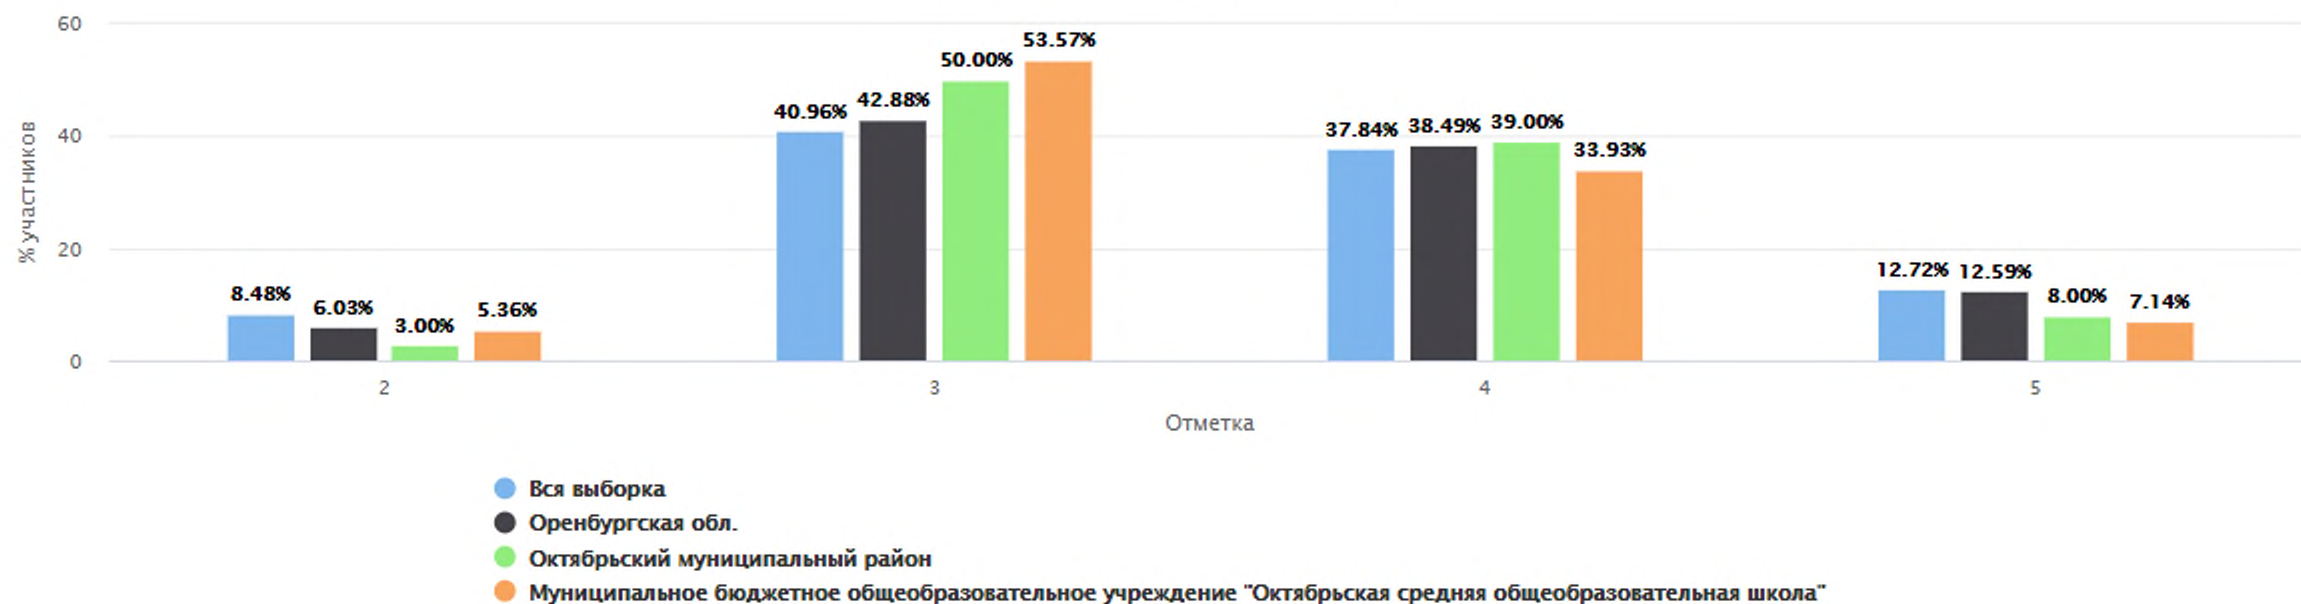

Общая гистограмма отметок

Распределение групп баллов(%)

Группы участников	Кол-во ОО	Кол-во участников	2	3	4	5
ВПР 2021. 6 класс						
Вся выборка	26966	695686	8.48	40.96	37.84	12.72
Оренбургская обл.	564	10615	6.03	42.88	38.49	12.59
Октябрьский муниципальный район	8	100	3.00	50.00	39.00	8.00
Муниципальное бюджетное общеобразовательное учреждение "Октябрьская средняя общеобразовательная школа"		56	5.36	53.57	33.93	7.14

Столбец «Распределение групп баллов(%)»

Если группа баллов «2» более 50%(успеваемость менее 50%), соответствующая ячейка графы «2» маркируется серым цветом; Если кол-во учеников в группах баллов «5» и «4» в сумме более 50%(кач-во знаний более 50%), соответствующие ячейки столбцов «4» и «5» маркируются жирным шрифтом