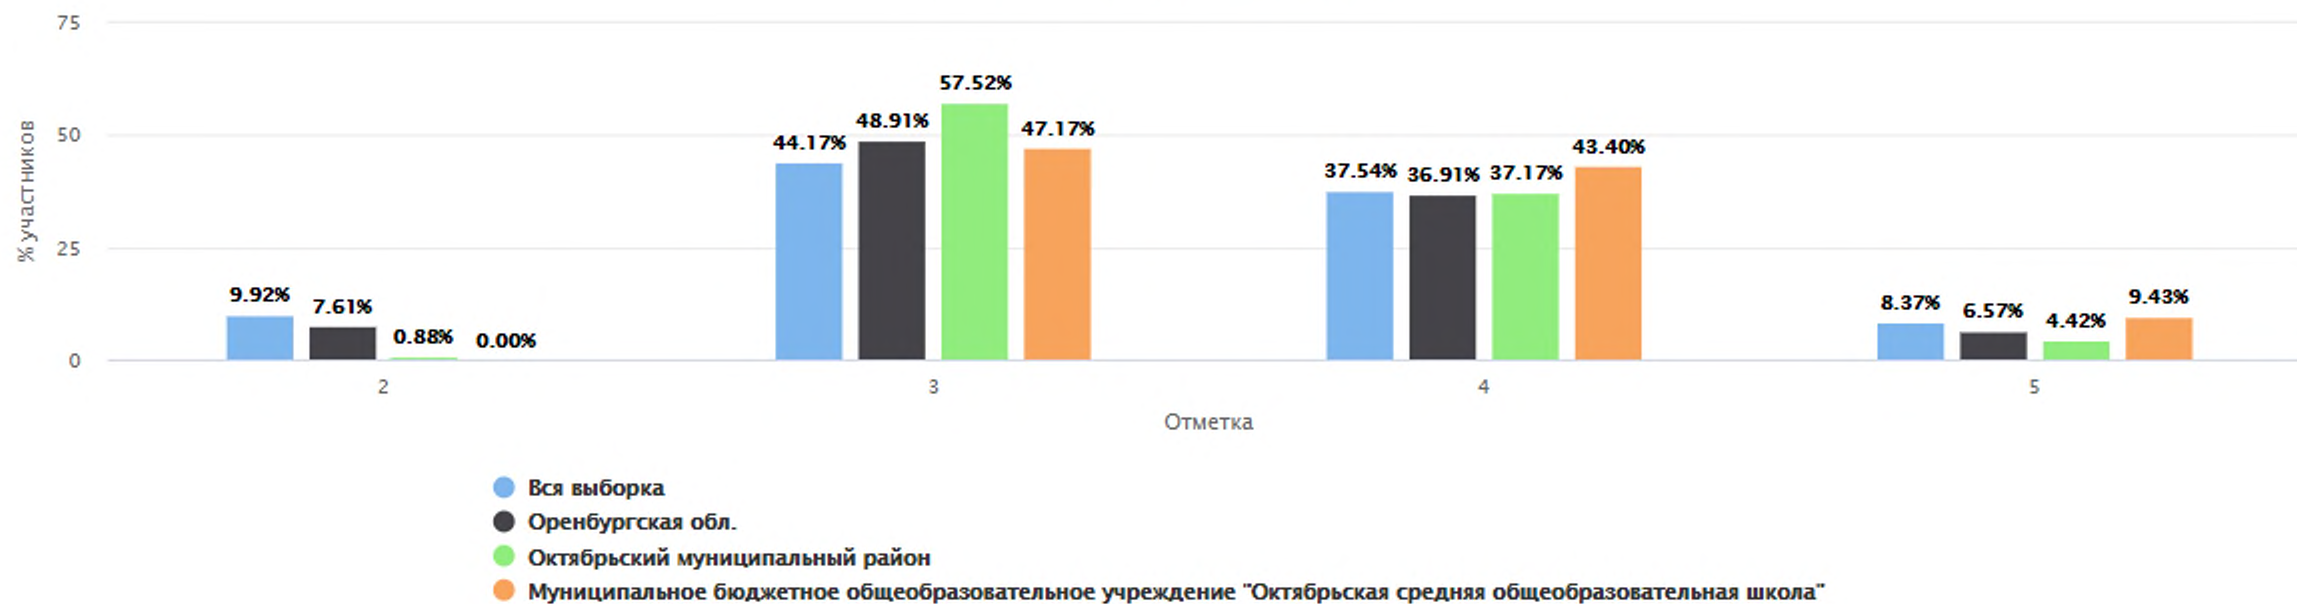

Общая гистограмма отметок

Распределение групп баллов(%)

Группы участников	Кол-во ОО	Кол-во участников	2	3	4	5
ВПР 2021. 6 класс						
Вся выборка	27230	709409	9.92	44.17	37.54	8.37
Оренбургская обл.	549	10894	7.61	48.91	36.91	6.57
Октябрьский муниципальный район	9	113	0.88	57.52	37.17	4.42
Муниципальное бюджетное общеобразовательное учреждение "Октябрьская средняя общеобразовательная школа"		53	0.00	47.17	43.40	9.43

Столбец «Распределение групп баллов(%)»

Если группа баллов «2» более 50%(успеваемость менее 50%), соответствующая ячейка графы «2» маркируется серым цветом; Если кол-во учеников в группах баллов «5» и «4» в сумме более 50%(кач-во знаний более 50%), соответствующие ячейки столбцов «4» и «5» маркируются жирным шрифтом