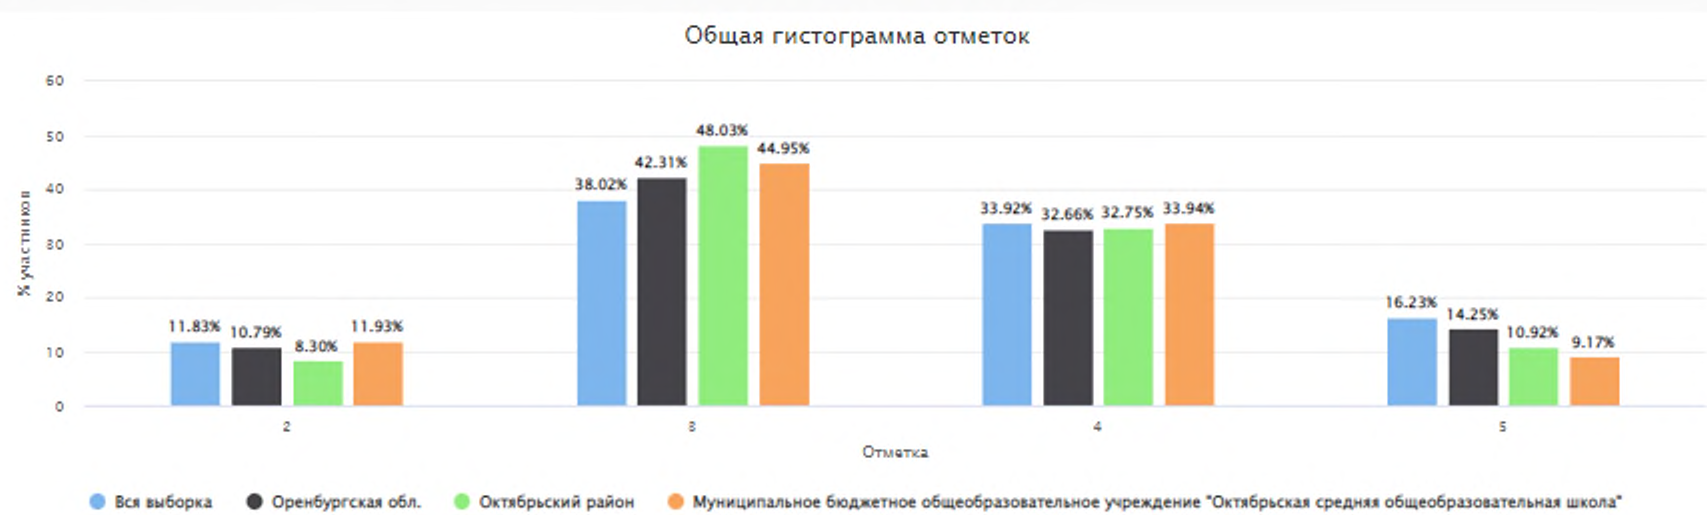

Столбец «Распределение групп баллов(%)»

Если группа баллов «2» более 50%(успеваемость менее 50%), соответствующая ячейка графы «2» маркируется серым цветом; Если кол-во учеников в группах баллов «5» и «4» в сумме более 50%(кач-во знаний более 50%), соответствующие ячейки столбцов «4» и «5» маркируются жирным шрифтом