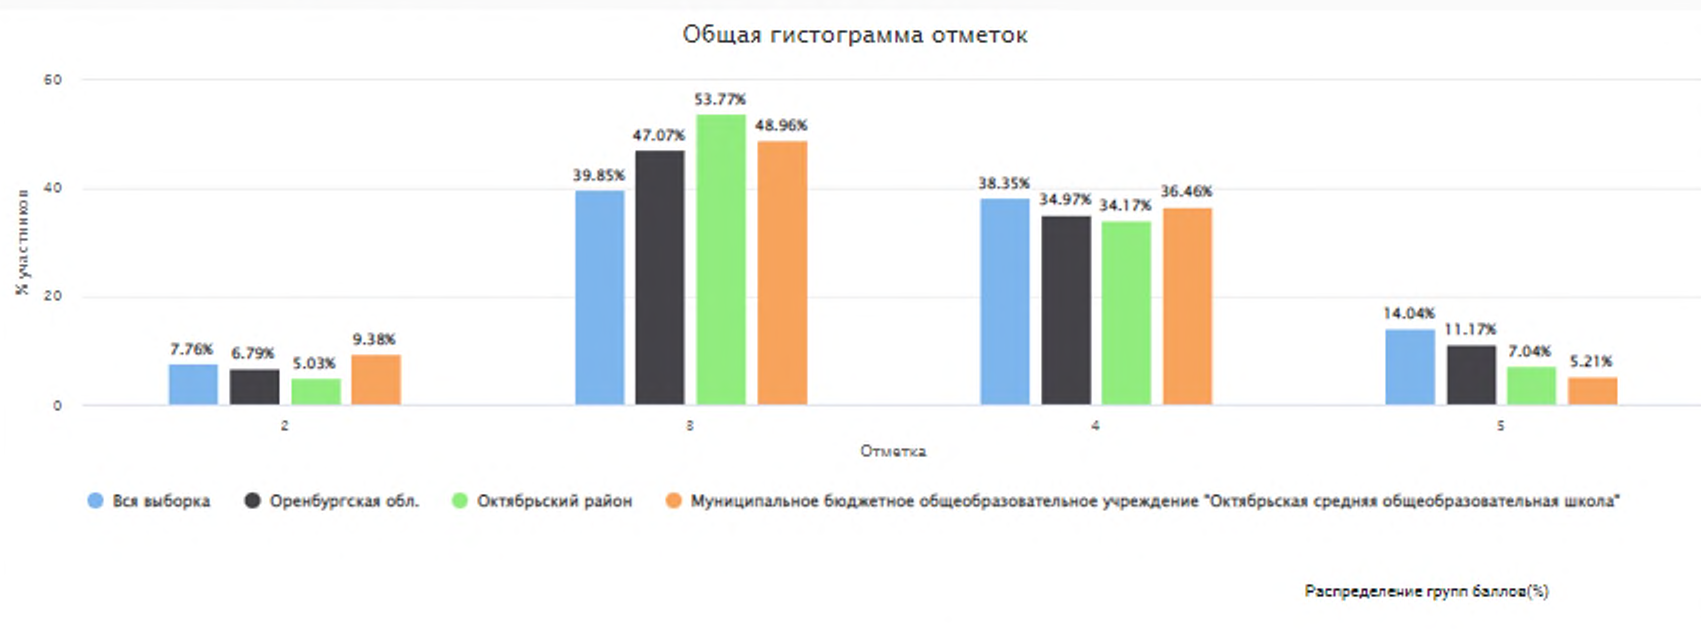

Столбец «Распределение групп баллов(%)»

Если группа баллов «2» более 50%(успеваемость менее 50%), соответствующая ячейка графы «2» маркируется серым цветом; Если кол-во учеников в группах баллов «5» и «4» в сумме более 50%(кач-во знаний более 50%), соответствующие ячейки столбцов «4» и «5» маркируются жирным шрифтом

ВПР История 2022 5 класс

Дата: 19.09.2022

Предмет: История

Максимальный первичный балл: 17

Распределение групп баллов(%)

Группы участников	Кол-во ОО	Кол-во участников	2	3	4	5
ВПР История 2022 5 класс						
Вся выборка	34710	1357324	7.76	39.85	38.35	14.04
Оренбургская обл.	774	20814	6.79	47.07	34.97	11.17
Октябрьский район	14	199	5.03	53.77	34.17	7.04
Муниципальное бюджетное общеобразовательное учреждение "Октябрьская средняя общеобразовательная школа"		96	9.38	48.96	36.46	5.21