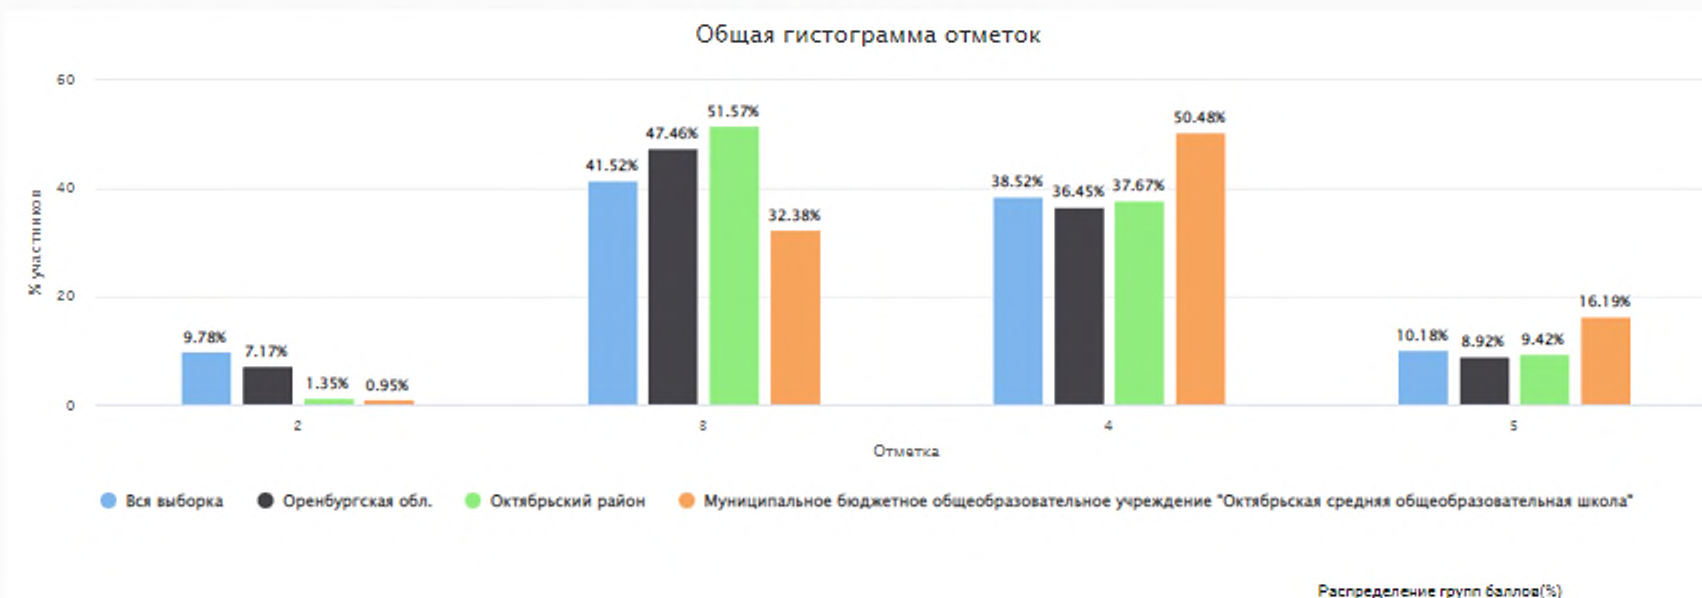

ВПР Биология 2022 5 класс

Дата: 19.09.2022

Предмет: Биология

Максимальный первичный балл: 25

Распределение групп баллов(%)

Группы участников	Кол-во ОО	Кол-во участников	2	3	4	5
ВПР Биология 2022 5 класс						
Вся выборка	34729	1355046	9.78	41.52	38.52	10.18
Оренбургская обл.	772	20742	7.17	47.46	36.45	8.92
Октябрьский район	14	223	1.35	51.57	37.67	9.42
Муниципальное бюджетное общеобразовательное учреждение "Октябрьская средняя общеобразовательная школа"		105	0.95	32.38	50.48	16.19

Столбец «Распределение групп баллов(%)»

Если группа баллов «2» более 50%(успеваемость менее 50%), соответствующая ячейка графы «2» маркируется серым цветом; Если кол-во учеников в группах баллов «5» и «4» в сумме более 50%(кач-во знаний более 50%), соответствующие ячейки столбцов «4» и «5» маркируются жирным шрифтом