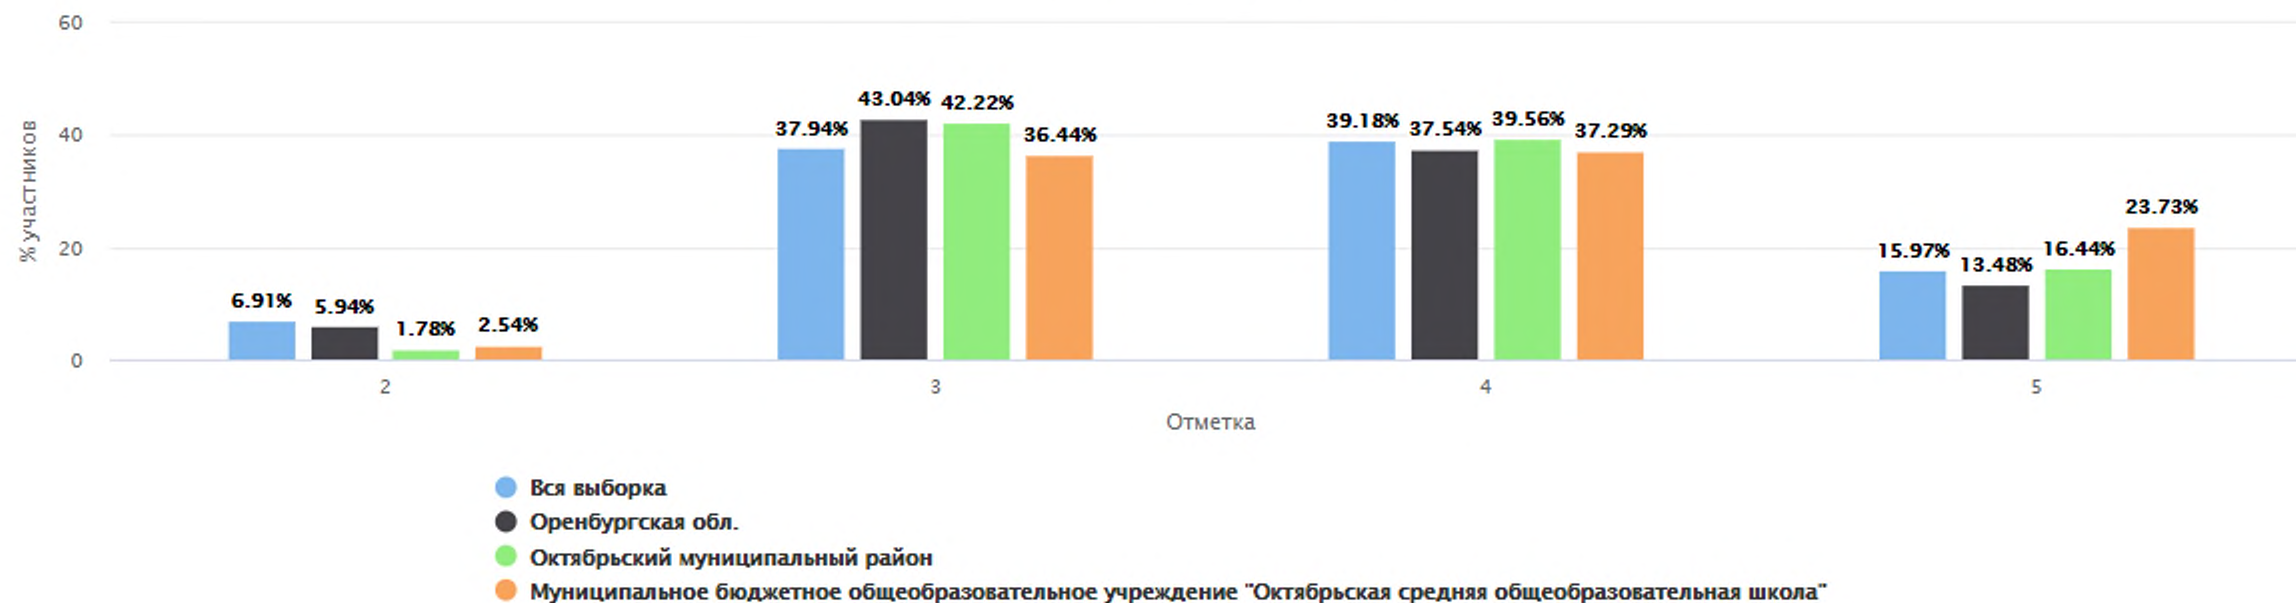

Общая гистограмма отметок

Распределение групп баллов(%)

Группы участников	Кол-во 00	Кол-во участников	2	3	4	5
ВПР 2021. 5 класс						
Вся выборка	35469	1434550	6.91	37.94	39.18	15.97
Оренбургская обл.	795	22226	5.94	43.04	37.54	13.48
Октябрьский муниципальный район	13	225	1.78	42.22	39.56	16.44
Муниципальное бюджетное общеобразовательное учреждение "Октябрьская средняя общеобразовательная школа"		118	2.54	36.44	37.29	23.73

Столбец «Распределение групп баллов(%)»

Если группа баллов «2» более 50%(успеваемость менее 50%), соответствующая ячейка графы «2» маркируется серым цветом; Если кол-во учеников в группах баллов «5» и «4» в сумме более 50%(кач-во знаний более 50%), соответствующие ячейки столбцов «4» и «5» маркируются жирным шрифтом