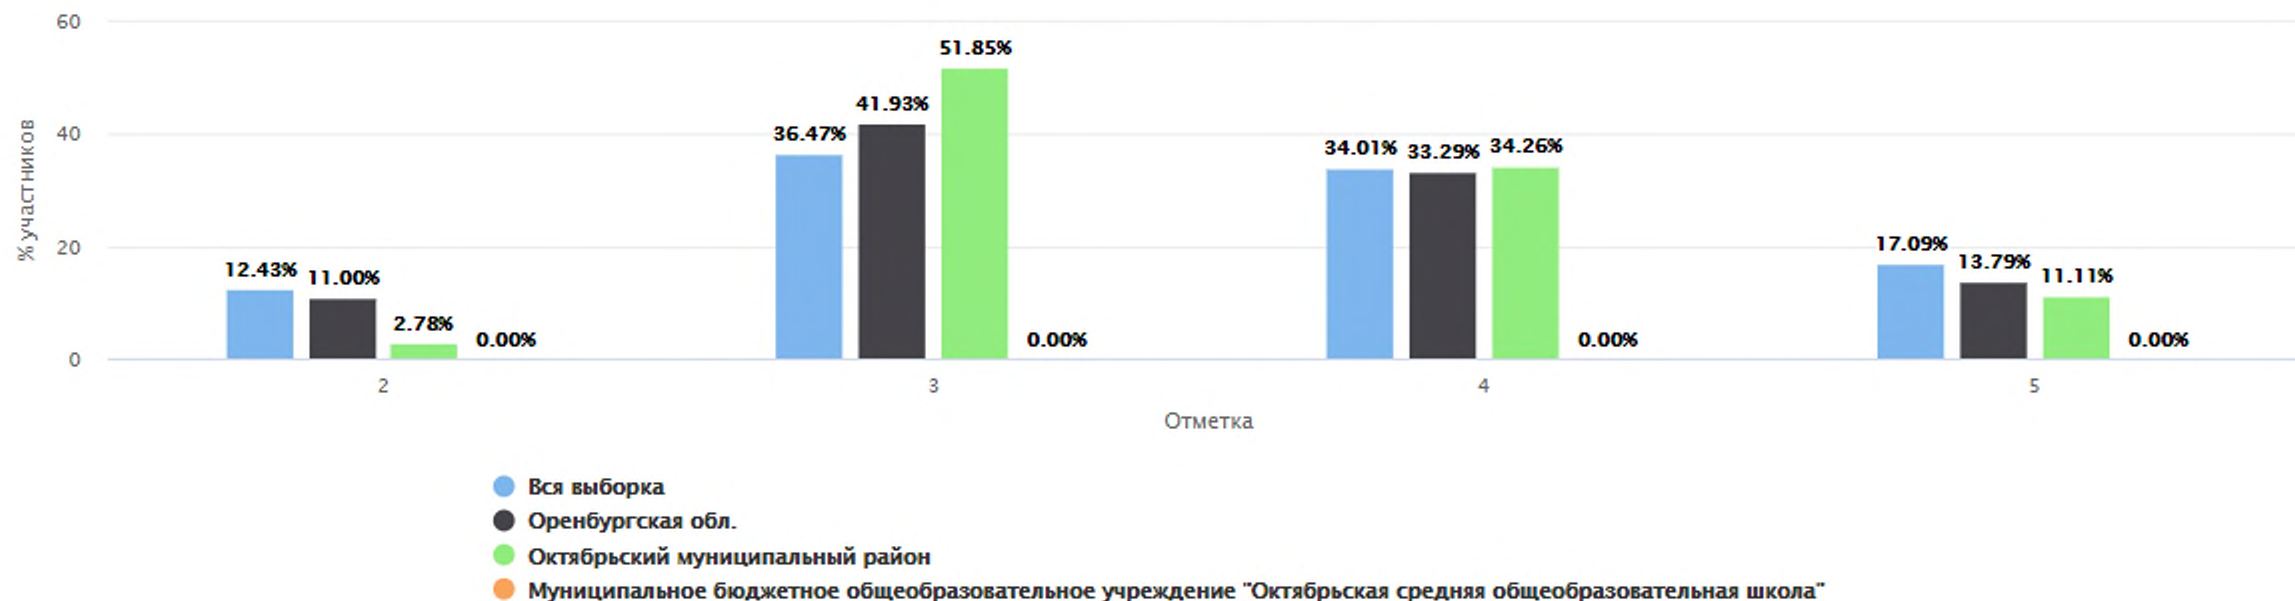

Общая гистограмма отметок

Распределение групп баллов(%)

Группы участников	Кол-во ОО	Кол-во участников	2	3	4	5
ВПР 2021. 5 класс						
Вся выборка	35511	1447161	12.43	36.47	34.01	17.09
Оренбургская обл.	795	22378	11.00	41.93	33.29	13.79
Октябрьский муниципальный район	13	223	2.78	51.85	34.26	11.11
Муниципальное бюджетное общеобразовательное учреждение "Октябрьская средняя общеобразовательная школа"		115	0.00	0.00	0.00	0.00

Столбец «Распределение групп баллов(%)»

Если группа баллов «2» более 50%(успеваемость менее 50%), соответствующая ячейка графы «2» маркируется серым цветом; Если кол-во учеников в группах баллов «5» и «4» в сумме более 50%(кач-во знаний более 50%), соответствующие ячейки столбцов «4» и «5» маркируются жирным шрифтом