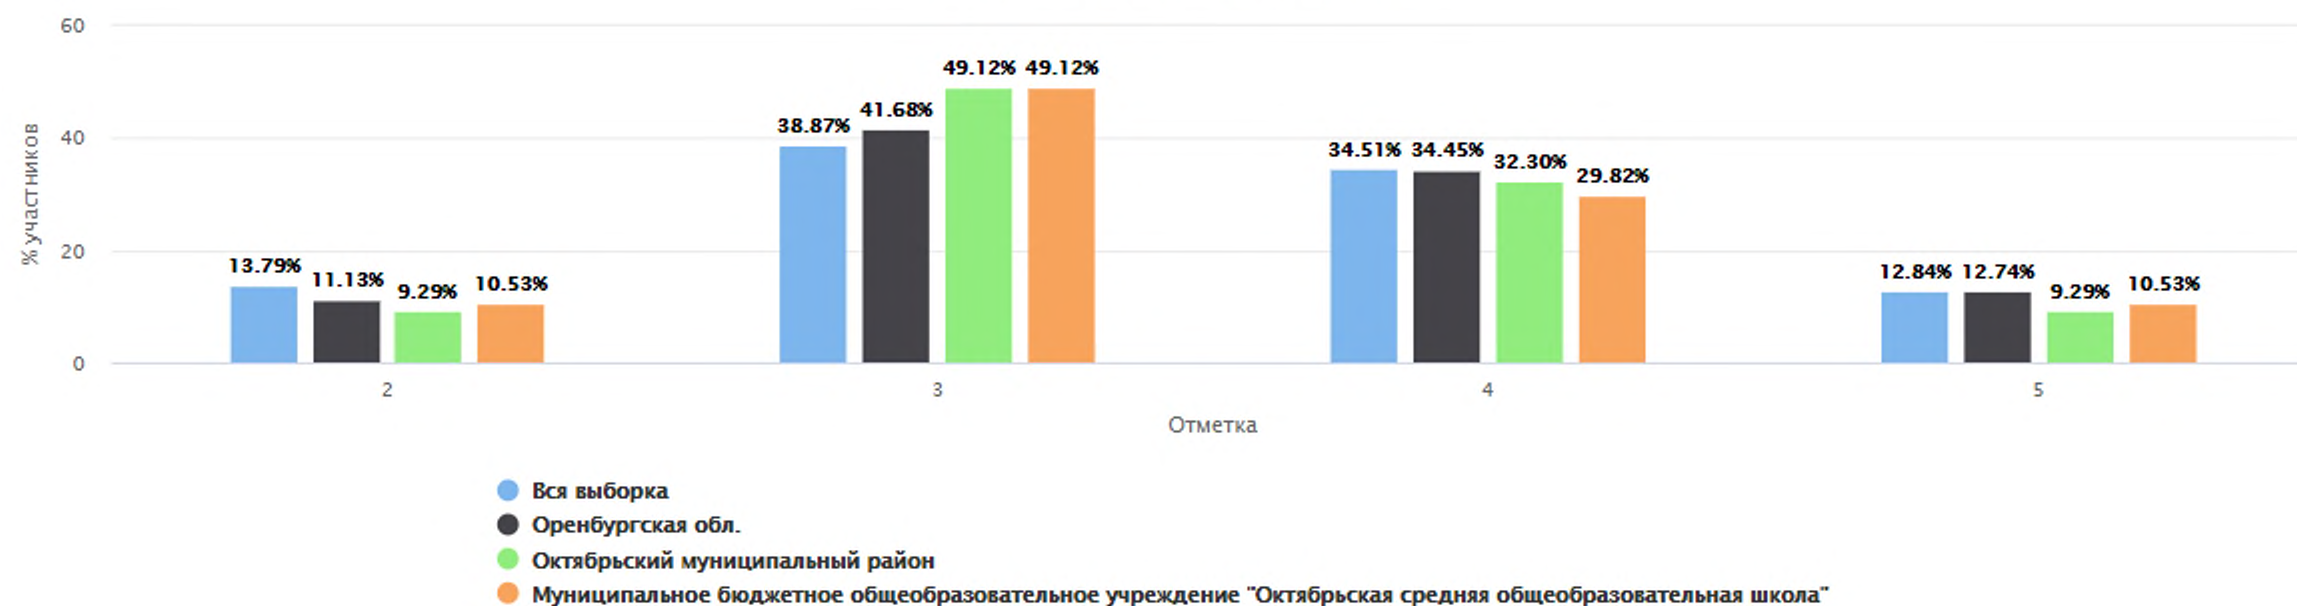

Статистика по отметкам

ВПР 2021. 5 класс

Дата: 15.03.2021

Предмет: Русский язык

Максимальный первичный балл: 45

Общая гистограмма отметок

Распределение групп баллов(%)

Группы участников	Кол-во 00	Кол-во участников	2	3	4	5
ВПР 2021. 5 класс						
Вся выборка	35526	1447733	13.79	38.87	34.51	12.84
Оренбургская обл.	802	22391	11.13	41.68	34.45	12.74
Октябрьский муниципальный район	13	226	9.29	49.12	32.30	9.29
Муниципальное бюджетное общеобразовательное учреждение "Октябрьская средняя общеобразовательная школа"		114	10.53	49.12	29.82	10.53

Столбец «Распределение групп баллов(%)»

Если группа баллов «2» более 50%(успеваемость менее 50%), соответствующая ячейка графы «2» маркируется серым цветом; Если кол-во учеников в группах баллов «5» и «4» в сумме более 50%(кач-во знаний более 50%), соответствующие ячейки столбцов «4» и «5» маркируются жирным шрифтом