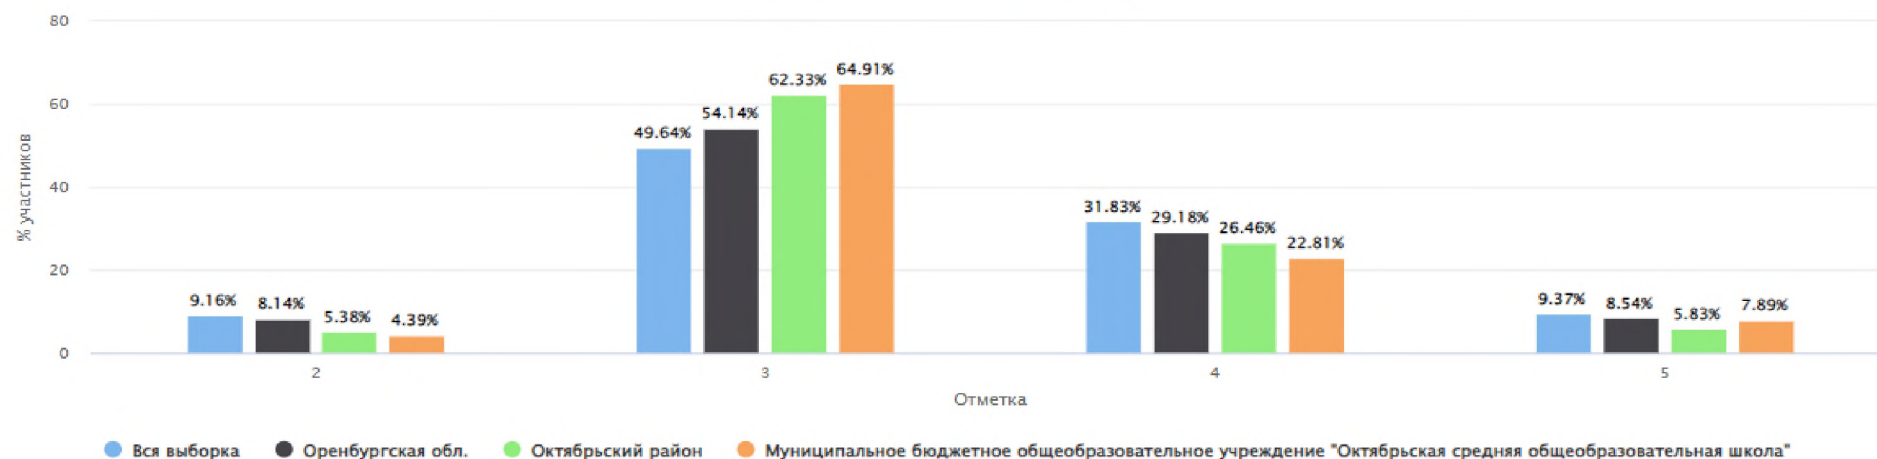

ВПР 2024 Математика 7 класс

Дата: 19.03.2024

Предмет: Математика

Максимальный первичный балл: 19

Общая гистограмма оценок

Распределение групп баллов(%)

Группы участников	Кол-во ОО	Кол-во участников	2	3	4	5
ВПР 2024 Математика 7 класс						
Вся выборка	35228	1408634	9.16	49.64	31.83	9.37
Оренбургская обл.	717	19559	8.14	54.14	29.18	8.54
Октябрьский район	14	223	5.38	62.33	26.46	5.83
Муниципальное бюджетное общеобразовательное учреждение "Октябрьская средняя общеобразовательная школа"		114	4.39	64.91	22.81	7.89

Столбец «Распределение групп баллов(%)»

Если группа баллов «2» более 50%(успеваемость менее 50%), соответствующая ячейка графы «2» маркируется серым цветом; Если кол-во учеников в группах баллов «5» и «4» в сумме более 50%(кач-во знаний более 50%), соответствующие ячейки столбцов «4» и «5» маркируются жирным шрифтом