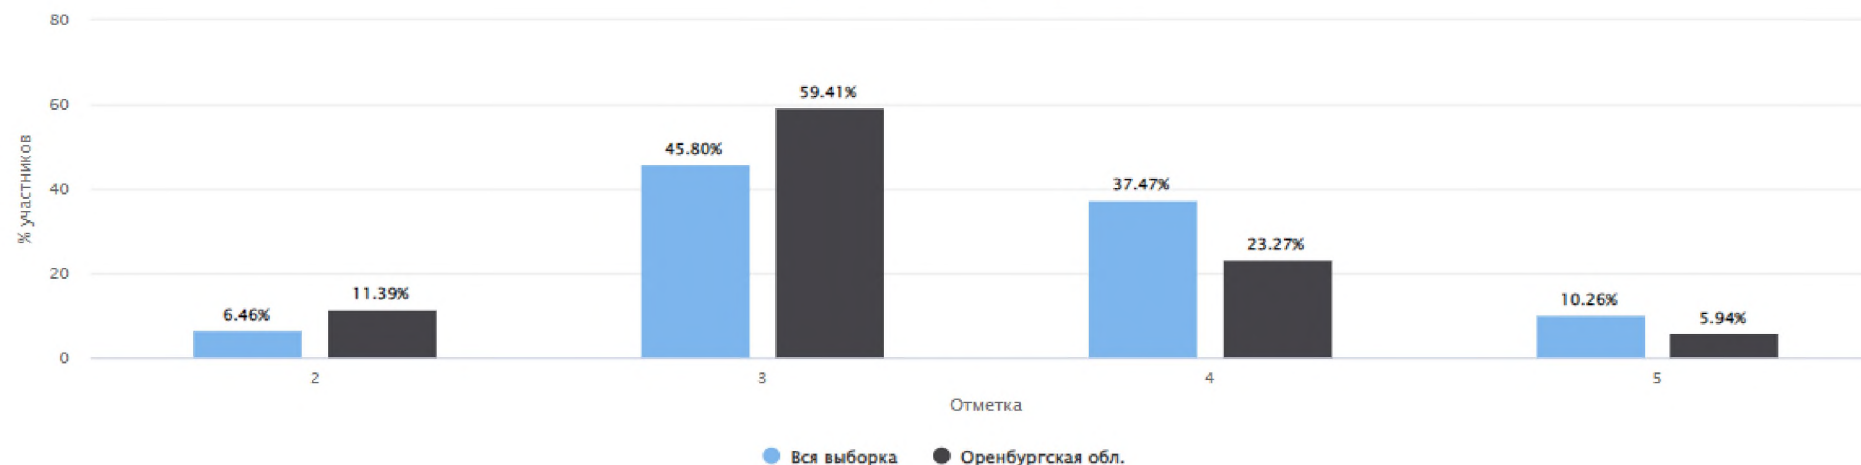

Столбец «Распределение групп баллов(%)»

Если группа баллов «2» более 50%(успеваемость менее 50%), соответствующая ячейка графы «2» маркируется серым цветом; Если кол-во учеников в группах баллов «5» и «4» в сумме более 50%(кач-во знаний более 50%), соответствующие ячейки столбцов «4» и «5» маркируются жирным шрифтом

ВПР 2024 Биология 7 класс (концентрическая, по программе 8 класса линейная)

Дата: 19.03.2024

Предмет: Биология концентрическая

Максимальный первичный балл: 29

Общая гистограмма оценок

Распределение групп баллов(%)