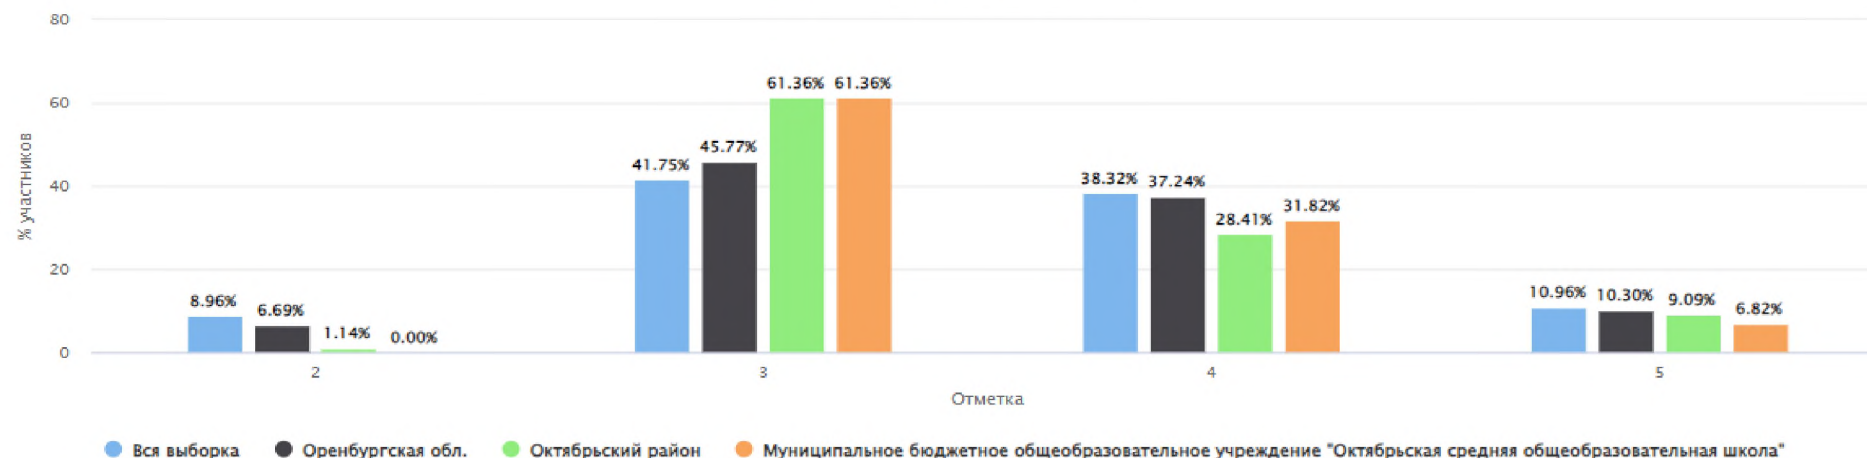

Столбец «Распределение групп баллов(%)»

Если группа баллов «2» более 50%(успеваемость менее 50%), соответствующая ячейка графы «2» маркируется серым цветом; Если кол-во учеников в группах баллов «5» и «4» в сумме более 50%(кач-во знаний более 50%), соответствующие ячейки столбцов «4» и «5» маркируются жирным шрифтом

ВПР 2024 Обществознание 7 класс

Дата: 19.03.2024

Предмет: Обществознание

Максимальный первичный балл: 21

Общая гистограмма отметок

Распределение групп баллов(%)

Группы участников	Кол-во ОО	Кол-во участников	2	3	4	5
ВПР 2024 Обществознание 7 класс						
Вся выборка	21654	480370	8.96	41.75	38.32	10.96
Оренбургская обл.	348	6367	6.69	45.77	37.24	10.30
Октябрьский район	6	88	1.14	61.36	28.41	9.09
Муниципальное бюджетное общеобразовательное учреждение "Октябрьская средняя общеобразовательная школа"		44	0.00	61.36	31.82	6.82