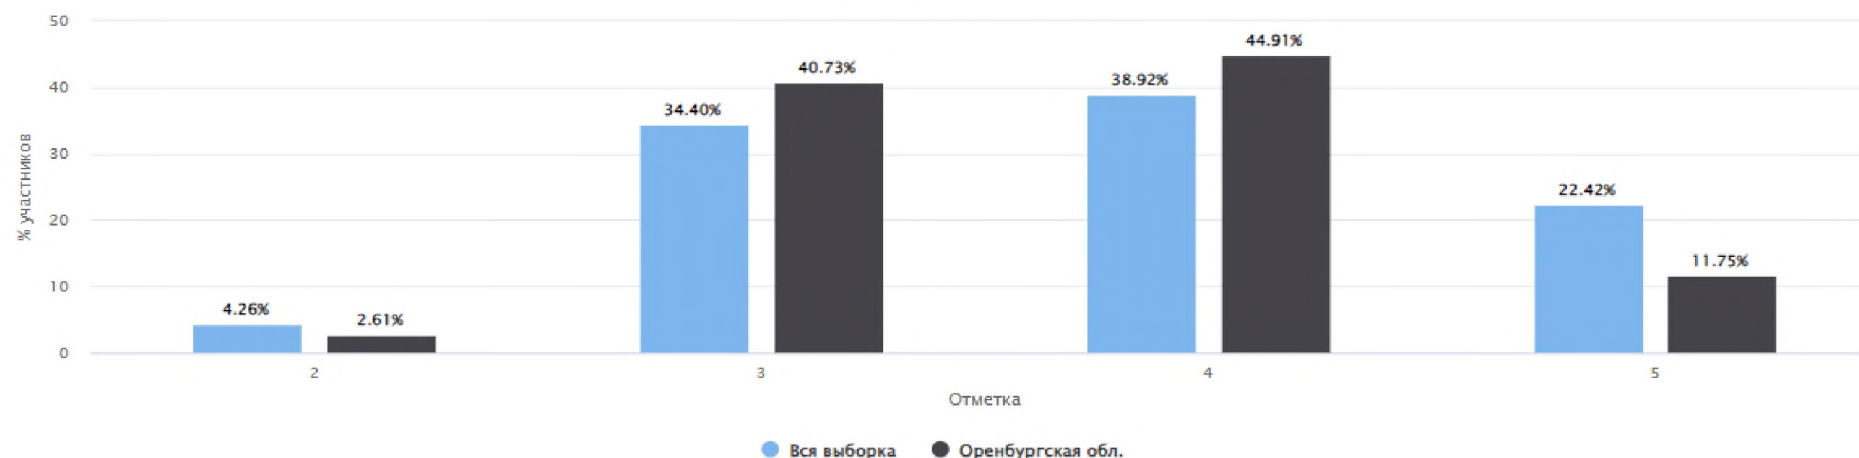

ВПР 2024 Математика (углубленная) 7 класс

Дата: 19.03.2024

Предмет: Математика (углубленная)

Максимальный первичный балл: 21

Общая гистограмма отметок

Распределение групп баллов(%)

Группы участников	Кол-во ОО	Кол-во участников	2	3	4	5
ВПР 2024 Математика (углубленная) 7 класс						
Вся выборка	687	27682	4.26	34.40	38.92	22.42
Оренбургская обл.	11	383	2.61	40.73	44.91	11.75
Октябрьский район	-	-	-	-	-	-
Муниципальное бюджетное общеобразовательное учреждение "Октябрьская средняя общеобразовательная школа"	-	-	-	-	-	-

Столбец «Распределение групп баллов(%)»

Если группа баллов «2» более 50%(успеваемость менее 50%), соответствующая ячейка графы «2» маркируется серым цветом; Если кол-во учеников в группах баллов «5» и «4» в сумме более 50%(кач-во знаний более 50%), соответствующие ячейки столбцов «4» и «5» маркируются жирным шрифтом