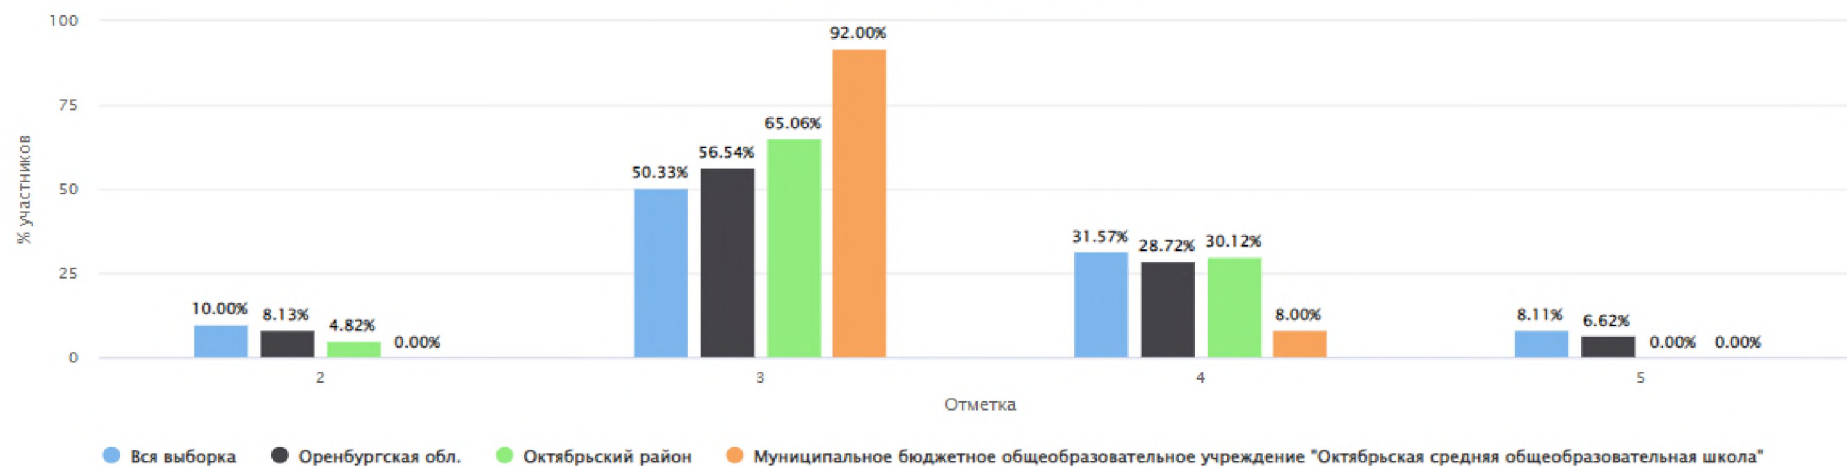

ВПР 2024 География 7 класс

Дата: 19.03.2024

Предмет: География

Максимальный первичный балл: 35

Общая гистограмма отметок

Распределение групп баллов(%)

Группы участников	Кол-во ОО	Кол-во участников	2	3	4	5
ВПР 2024 География 7 класс						
Вся выборка	20967	466884	10.00	50.33	31.57	8.11
Оренбургская обл.	369	6348	8.13	56.54	28.72	6.62
Октябрьский район	6	83	4.82	65.06	30.12	0.00
Муниципальное бюджетное общеобразовательное учреждение "Октябрьская средняя общеобразовательная школа"		25	0.00	92.00	8.00	0.00

Столбец «Распределение групп баллов(%)»

Если группа баллов «2» более 50%(успеваемость менее 50%), соответствующая ячейка графы «2» маркируется серым цветом; Если кол-во учеников в группах баллов «5» и «4» в сумме более 50%(кач-во знаний более 50%), соответствующие ячейки столбцов «4» и «5» маркируются жирным шрифтом