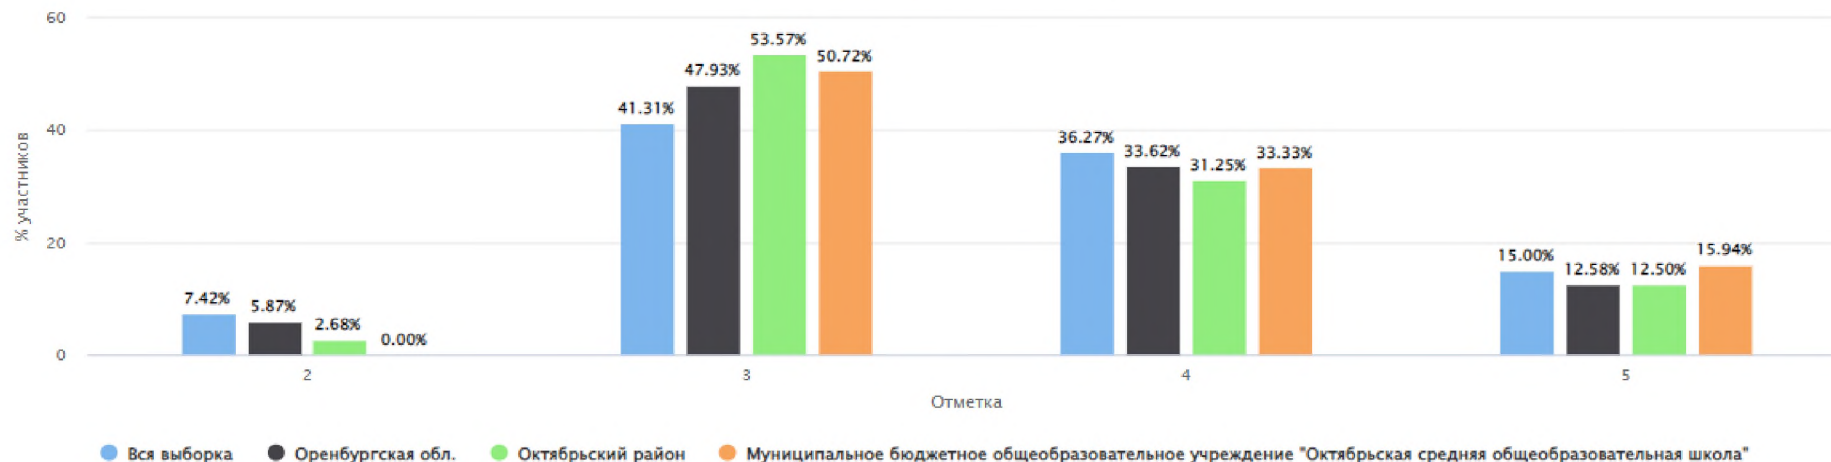

Столбец «Распределение групп баллов(%)»

Если группа баллов «2» более 50%(успеваемость менее 50%), соответствующая ячейка графы «2» маркируется серым цветом; Если кол-во учеников в группах баллов «5» и «4» в сумме более 50%(кач-во знаний более 50%), соответствующие ячейки столбцов «4» и «5» маркируются жирным шрифтом

ВПР 2024 Биология 7 класс (линейная, по программе 7 класса)

Дата: 19.03.2024

Предмет: Биология

Максимальный первичный балл: 25

Общая гистограмма отметок

Распределение групп баллов(%)

Группы участников	Кол-во ОО	Кол-во участников	2	3	4	5
ВПР 2024 Биология 7 класс (линейная, по программе 7 класса)						
Вся выборка	20333	540602	7.42	41.31	36.27	15.00
Оренбургская обл.	455	9816	5.87	47.93	33.62	12.58
Октябрьский район	7	112	2.68	53.57	31.25	12.50
Муниципальное бюджетное общеобразовательное учреждение "Октябрьская средняя общеобразовательная школа"		69	0.00	50.72	33.33	15.94