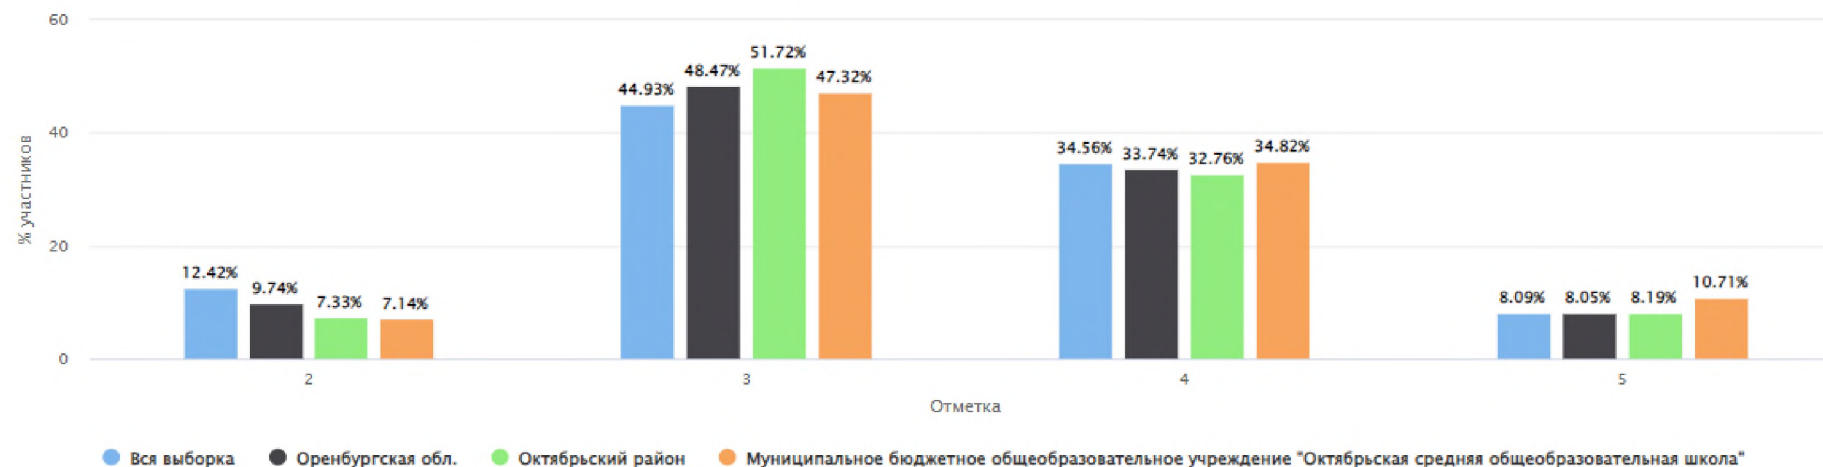

ВПР 2024 Русский язык 7 класс

Дата: 19.03.2024

Предмет: Русский язык

Максимальный первичный балл: 47

Общая гистограмма отметок

Распределение групп баллов(%)

Группы участников	Кол-во ОО	Кол-во участников	2	3	4	5
ВПР 2024 Русский язык 7 класс						
Вся выборка	35351	1434888	12.42	44.93	34.56	8.09
Оренбургская обл.	716	19887	9.74	48.47	33.74	8.05
Октябрьский район	14	232	7.33	51.72	32.76	8.19
Муниципальное бюджетное общеобразовательное учреждение "Октябрьская средняя общеобразовательная школа"		112	7.14	47.32	34.82	10.71

Столбец «Распределение групп баллов(%)»

Если группа баллов «2» более 50%(успеваемость менее 50%), соответствующая ячейка графы «2» маркируется серым цветом; Если кол-во учеников в группах баллов «5» и «4» в сумме более 50%(кач-во знаний более 50%), соответствующие ячейки столбцов «4» и «5» маркируются жирным шрифтом