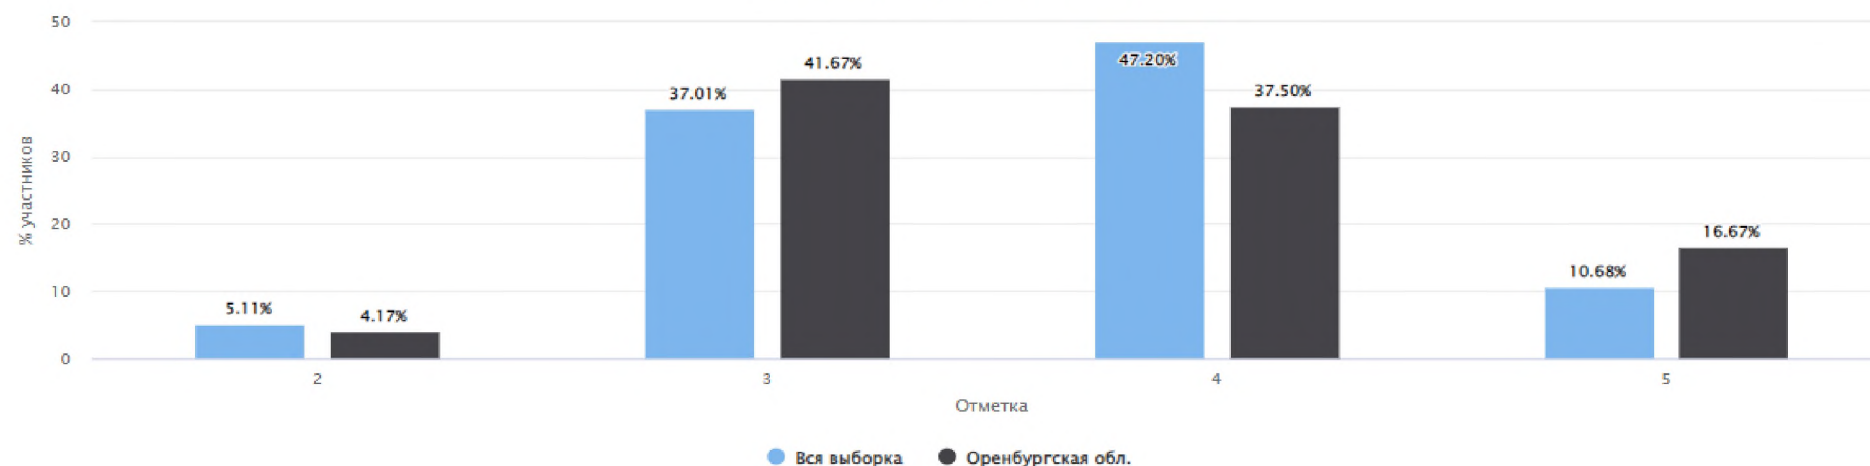

ВПР 2024 Физика (углубленная) 7 класс

Дата: 19.03.2024

Предмет: Физика (углубленная)

Максимальный первичный балл: 25

Общая гистограмма оценок

Распределение групп баллов(%)

Группы участников	Кол-во ОО	Кол-во участников	2	3	4	5
ВПР 2024 Физика (углубленная) 7 класс						
Вся выборка	151	4227	5.11	37.01	47.20	10.68
Оренбургская обл.	1	24	4.17	41.67	37.50	16.67
Октябрьский район	-	-	-	-	-	-
Муниципальное бюджетное общеобразовательное учреждение "Октябрьская средняя общеобразовательная школа"	-	-	-	-	-	-