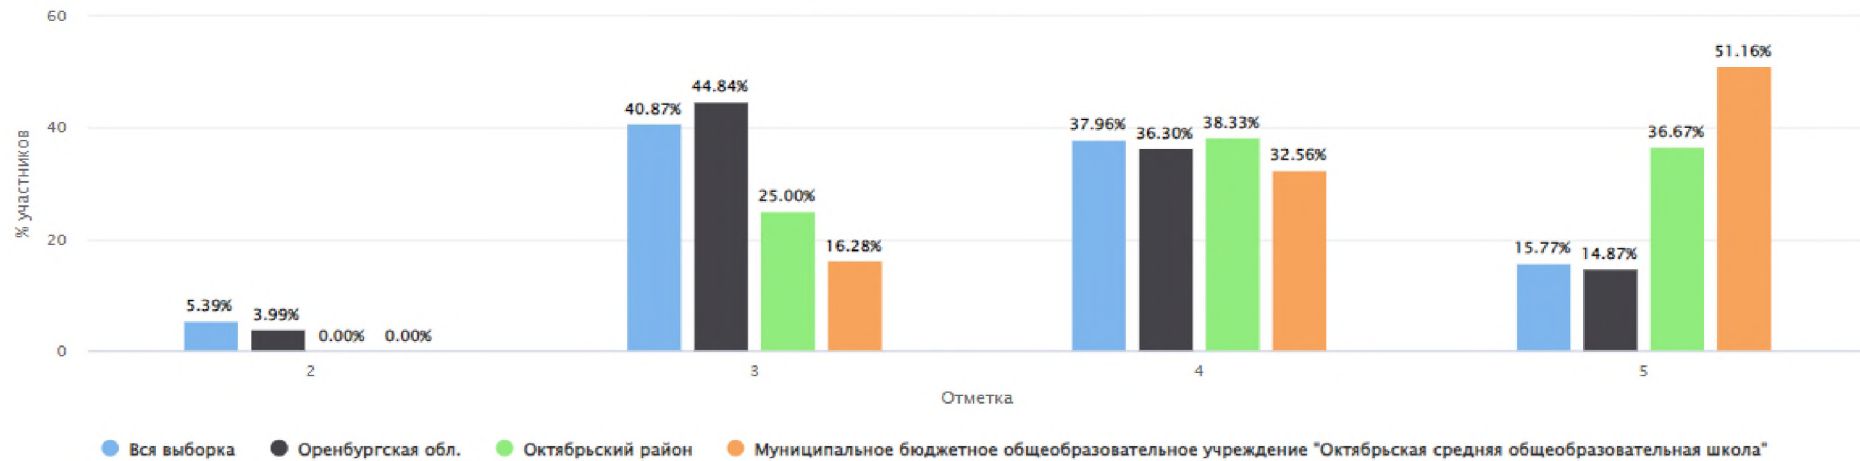

Столбец «Распределение групп баллов(%)»

Если группа баллов «2» более 50%(успеваемость менее 50%), соответствующая ячейка графы «2» маркируется серым цветом; Если кол-во учеников в группах баллов «5» и «4» в сумме более 50%(кач-во знаний более 50%), соответствующие ячейки столбцов «4» и «5» маркируются жирным шрифтом

ВПР 2024 История 7 класс

Дата: 19.03.2024

Предмет: История

Максимальный первичный балл: 17

Общая гистограмма отметок

Распределение групп баллов(%)

Группы участников	Кол-во ОО	Кол-во участников	2	3	4	5
ВПР 2024 История 7 класс						
Вся выборка	21608	479710	5.39	40.87	37.96	15.77
Оренбургская обл.	377	6619	3.99	44.84	36.30	14.87
Октябрьский район	4	60	0.00	25.00	38.33	36.67
Муниципальное бюджетное общеобразовательное учреждение "Октябрьская средняя общеобразовательная школа"		43	0.00	16.28	32.56	51.16