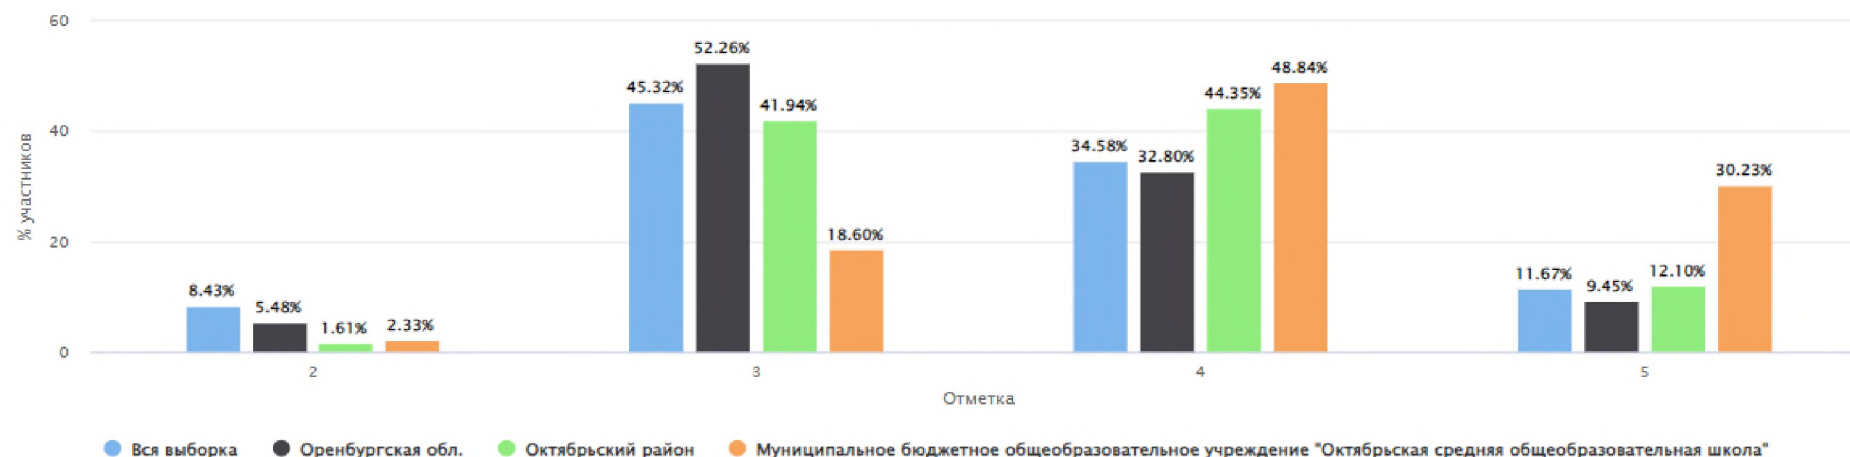

Общая гистограмма отметок

Распределение групп баллов(%)

Группы участников	Кол-во ОО	Кол-во участников	2	3	4	5
ВПР 2024 Физика 7 класс						
Вся выборка	26427	699823	8.43	45.32	34.58	11.67
Оренбургская обл.	489	9743	5.48	52.26	32.80	9.45
Октябрьский район	8	124	1.61	41.94	44.35	12.10
Муниципальное бюджетное общеобразовательное учреждение "Октябрьская средняя общеобразовательная школа"		43	2.33	18.60	48.84	30.23

Столбец «Распределение групп баллов(%)»

Если группа баллов «2» более 50%(успеваемость менее 50%), соответствующая ячейка графы «2» маркируется серым цветом; Если кол-во учеников в группах баллов «5» и «4» в сумме более 50%(кач-во знаний более 50%), соответствующие ячейки столбцов «4» и «5» маркируются жирным шрифтом