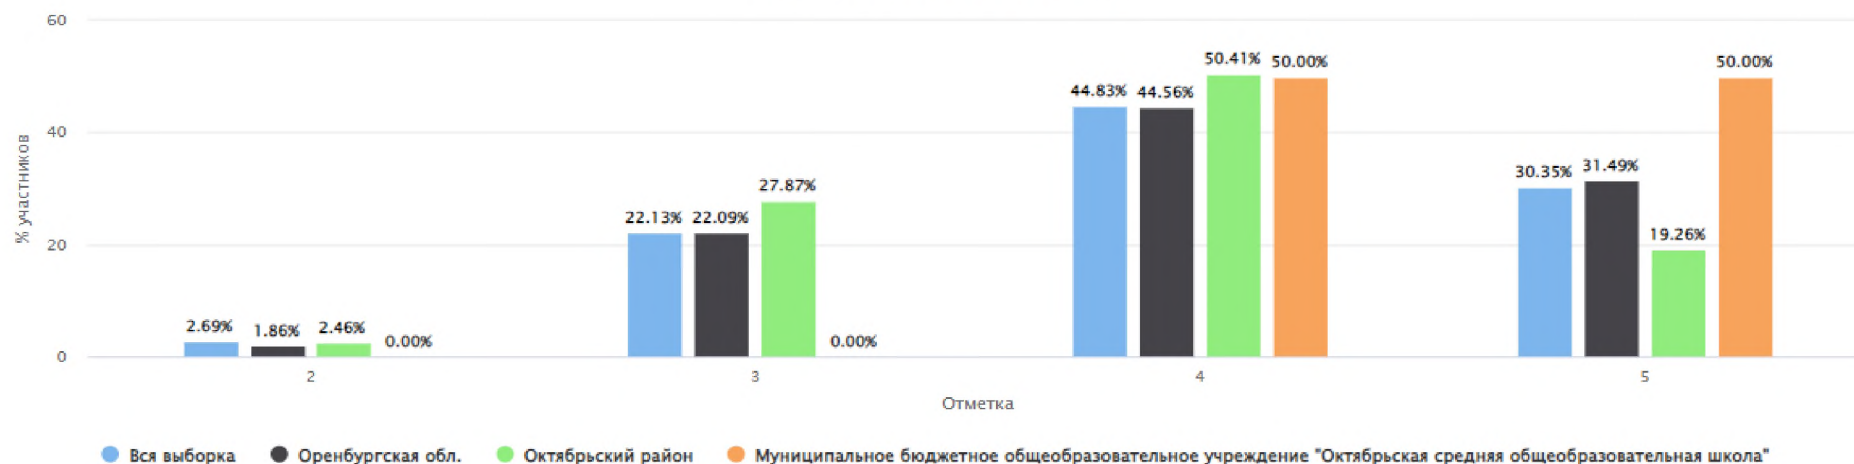

Столбец «Распределение групп баллов(%)»

Если группа баллов «2» более 50%(успеваемость менее 50%), соответствующая ячейка графы «2» маркируется серым цветом; Если кол-во учеников в группах баллов «5» и «4» в сумме более 50%(кач-во знаний более 50%), соответствующие ячейки столбцов «4» и «5» маркируются жирным шрифтом

ВПР 2024 Математика 4 класс

Дата: 19.03.2024

Предмет: Математика

Максимальный первичный балл: 20

Общая гистограмма оценок

Распределение групп баллов(%)

Группы участников	Кол-во ОО	Кол-во участников	2	3	4	5
ВПР 2024 Математика 4 класс						
Вся выборка	35926	1599378	2.69	22.13	44.83	30.35
Оренбургская обл.	740	21648	1.86	22.09	44.56	31.49
Октябрьский район	16	244	2.46	27.87	50.41	19.26
Муниципальное бюджетное общеобразовательное учреждение "Октябрьская средняя общеобразовательная школа"		2	0.00	0.00	50.00	50.00