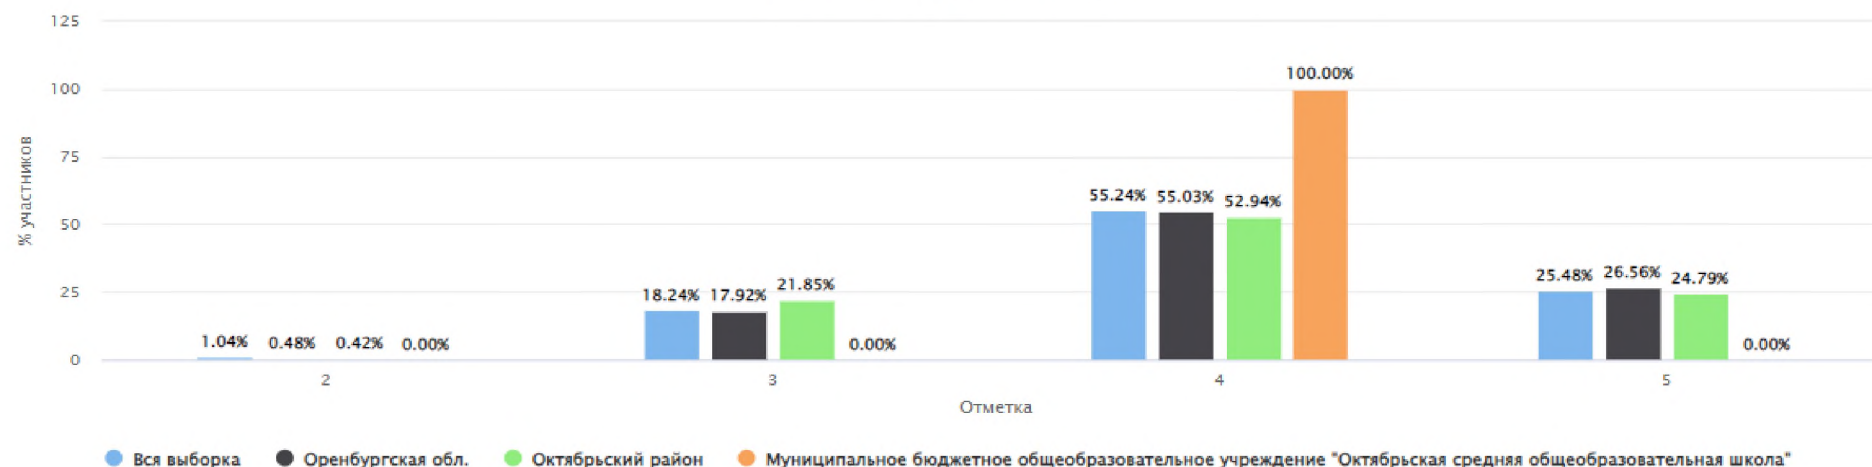

Столбец «Распределение групп баллов(%)»

Если группа баллов «2» более 50%(успеваемость менее 50%), соответствующая ячейка графы «2» маркируется серым цветом; Если кол-во учеников в группах баллов «5» и «4» в сумме более 50%(кач-во знаний более 50%), соответствующие ячейки столбцов «4» и «5» маркируются жирным шрифтом

ВПР 2024 Окружающий мир 4 класс

Дата: 19.03.2024

Предмет: Окружающий мир

Максимальный первичный балл: 32

Общая гистограмма отметок

Распределение групп баллов(%)

Группы участников	Кол-во ОО	Кол-во участников	2	3	4	5
ВПР 2024 Окружающий мир 4 класс						
Вся выборка	35853	1587984	1.04	18.24	55.24	25.48
Оренбургская обл.	740	21558	0.48	17.92	55.03	26.56
Октябрьский район	16	238	0.42	21.85	52.94	24.79
Муниципальное бюджетное общеобразовательное учреждение "Октябрьская средняя общеобразовательная школа"		2	0.00	0.00	100.00	0.00