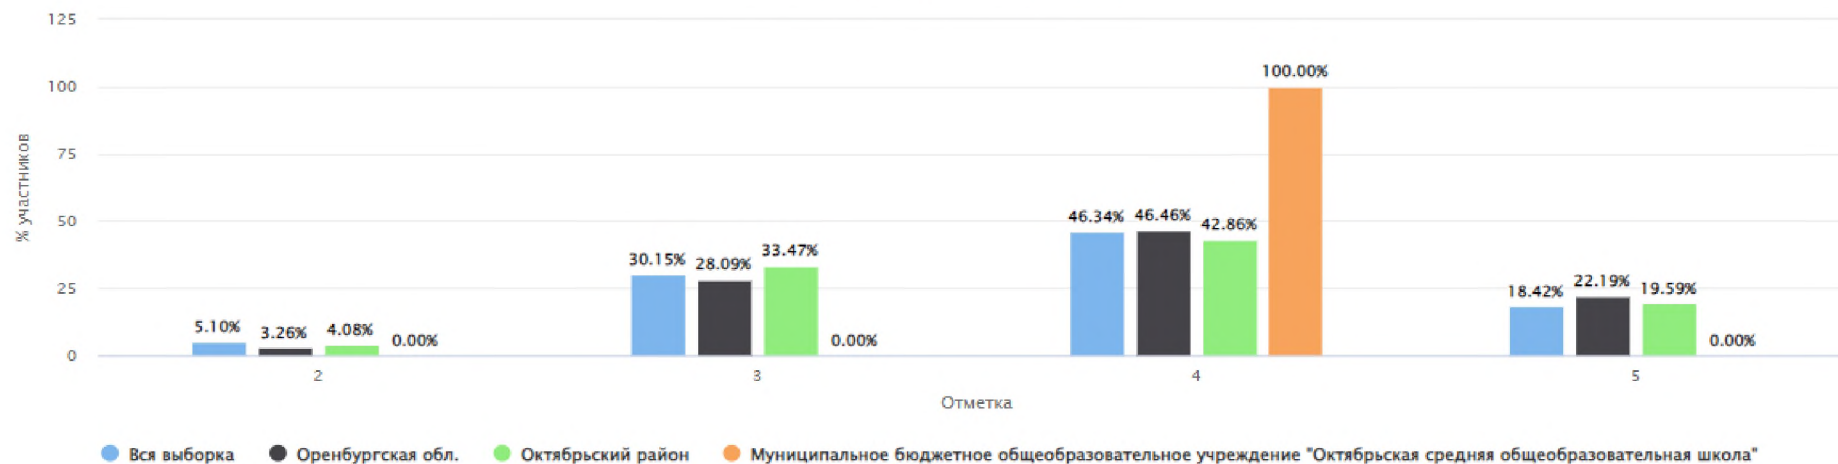

ВПР 2024 Русский язык 4 класс

Дата: 19.03.2024

Предмет: Русский язык

Максимальный первичный балл: 38

Общая гистограмма отметок

Распределение групп баллов(%)

Группы участников	Кол-во 00	Кол-во участников	2	3	4	5
ВПР 2024 Русский язык 4 класс						
Вся выборка	35919	1583487	5.10	30.15	46.34	18.42
Оренбургская обл.	735	21623	3.26	28.09	46.46	22.19
Октябрьский район	16	245	4.08	33.47	42.86	19.59
Муниципальное бюджетное общеобразовательное учреждение "Октябрьская средняя общеобразовательная школа"		2	0.00	0.00	100.00	0.00

Столбец «Распределение групп баллов(%)»

Если группа баллов «2» более 50%(успеваемость менее 50%), соответствующая ячейка графы «2» маркируется серым цветом; Если кол-во учеников в группах баллов «5» и «4» в сумме более 50%(кач-во знаний более 50%), соответствующие ячейки столбцов «4» и «5» маркируются жирным шрифтом