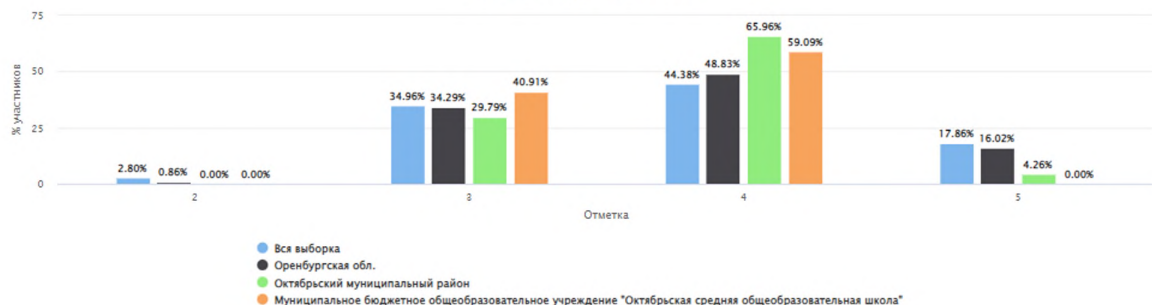

Общая гистограмма отметок

Распределение групп баллов(%)

Группы участников	Кол-во 00	Кол-во участников	2	3	4	5
ВПР 2022. 11 класс						
Вся выборка	9168	135037	2.80	34.96	44.38	17.86
Оренбургская обл.	405	3832	0.86	34.29	48.83	16.02
Октябрьский муниципальный район	6	47	0.00	29.79	65.96	4.26
Муниципальное бюджетное общеобразовательное учреждение "Октябрьская средняя общеобразовательная школа"		22	0.00	40.91	59.09	0.00

Столбец «Распределение групп баллов(%)»

Если группа баллов «2» более 50%(успеваемость менее 50%), соответствующая ячейка графы «2» маркируется серым цветом; Если кол-во учеников в группах баллов «5» и «4» в сумме более 50%(кач-во знаний более 50%), соответствующие ячейки столбцов «4» и «5» маркируются жирным шрифтом