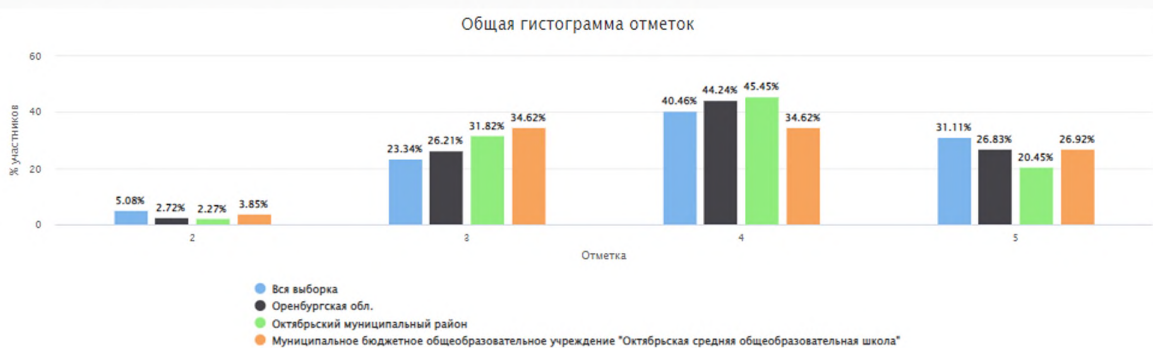

Дата: 13.03.2022

Предмет: Английский язык

Максимальный первичный балл: 32

Распределение групп баллов(%)

Группы участников	Кол-во 00	Кол-во участников	Распределение групп баллов(%)			
			2	3	4	5
ВПР 2022. 11 класс						
Вся выборка	6859	106932	5.08	23.34	40.46	31.11
Оренбургская обл.	365	3895	2.72	26.21	44.24	26.83
Октябрьский муниципальный район	4	44	2.27	31.82	45.45	20.45
Муниципальное бюджетное общеобразовательное учреждение "Октябрьская средняя общеобразовательная школа"		26	3.85	34.62	34.62	26.92

Столбец «Распределение групп баллов(%)»

Если группа баллов «2» более 50%(успеваемость менее 50%), соответствующая ячейка графы «2» маркируется серым цветом; Если кол-во учеников в группах баллов «5» и «4» в сумме более 50%(кач-во знаний более 50%), соответствующие ячейки столбцов «4» и «5» маркируются жирным шрифтом